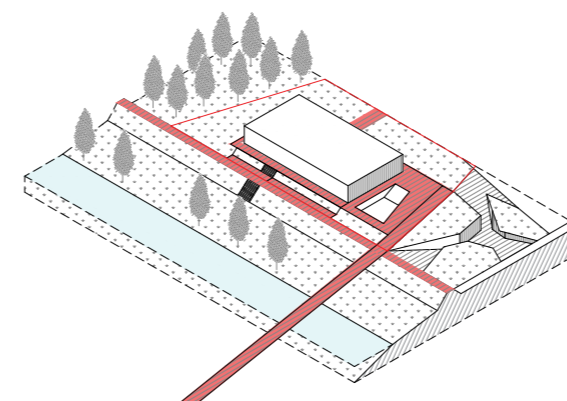

DIGITALNI AKADEMSKI ARHIVI I REPOZITORIJI

Postojeće stanje

Predmetni obuhvat

Potreban program

Povezivanje obje riječne obale

Razdvajanje na volumene

Formiranje riječnog kina / prolaz na kupalište

KONCEPTUALNI DIJAGRAMI

izv.prof.dr.sc. IVO ANDRIĆ, mag.ing.aedif.

prof.dr.sc. IVICA BOKO

Predmetni obuhvat nalazi se na području grada Karlovca, unutar sportsko - rekreacijske zone Korana na jugoistočnom dijelu grada. Obuhvat je smješten u neposrednoj blizini istočne obale rijeke Korane te graniči s pješačko - biciklističkom trasom na zapadnoj strani. Obuhvat ima potencijala postati tranzicijska zona između urbanog područja grada, rijeke i ostatka sportsko - rekreacijske zone što mu daje posebnu mogućnost arhitektonskog stvaranja u djelomično neizgrađenom prostoru. Povezivanje s drugom riječnom obalom ostvaruje se pješačkim mostom koji započinje kod atletske staze na zapadnoj obali, a završava se na platou bazena na kojem se nalazi riječna kino pozornica koja ima potencijal postati nova žarišna točka sportsko rekreacijske zone.