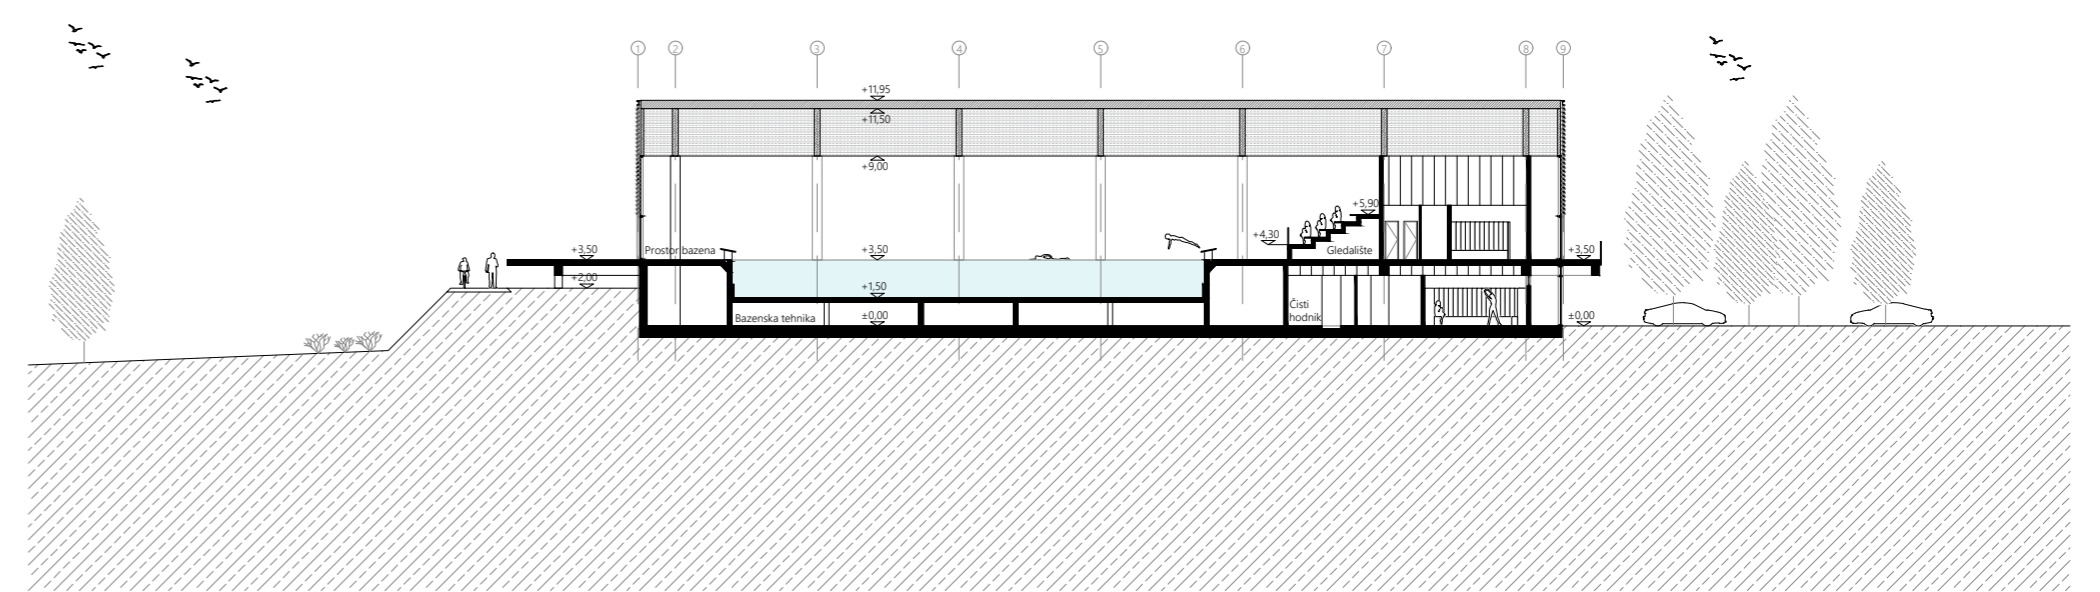

PRESJEK C-C