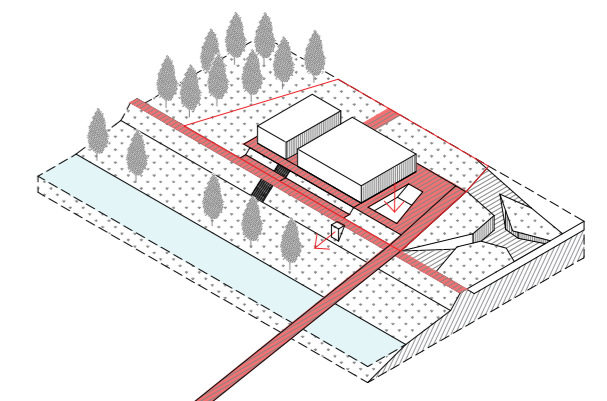

DIGITALNI AKADEMSKI ARHIVI I REPOZITORIJI

Postojeće stanje

Predmetni obuhvat

Potreban program

Povezivanje obje riječne obale

Razdvajanje na volumene

Formiranje riječnog kina / prolaz na kupalište

KONCEPTUALNI DIJAGRAMI

izv.prof.dr.sc. IVO ANDRIĆ, mag.ing.aedif.

prof.dr.sc. IVICA BOKO

Predmetni obuhvat nalazi se na području grada Karlovca, unutar sportsko - rekreacijske zone Korana na jugoistočnom dijelu grada. Obuhvat je smješten u neposrednoj blizini istočne obale rijeke Korane te graniči s pješačko - biciklističkom trasom na zapadnoj strani. Obuhvat ima potencijala postati tranzicijska zona između urbanog područja grada, rijeke i ostatka sportsko - rekreacijske zone što mu daje posebnu mogućnost arhitektonskog stvaranja u djelomično neizgrađenom prostoru. Povezivanje s drugom riječnom obalom ostvaruje se pješačkim mostom koji započinje kod atletske staze na zapadnoj obali, a završava se na platou bazena na kojem se nalazi riječna kino pozornica koja ima potencijal postati nova žarišna točka sportsko rekreacijske zone.