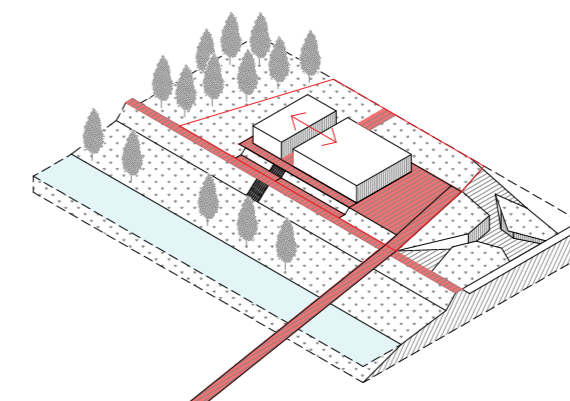

DIGITALNI AKADEMSKI ARHIVI I REPOZITORIJI

Postojeće stanje

Predmetni obuhvat

Potreban program

Povezivanje obje riječne obale

Razdvajanje na volumene

Formiranje riječnog kina / prolaz na kupalište

KONCEPTUALNI DIJAGRAMI

izv.prof.dr.sc. IVO ANDRIĆ, mag.ing.aedif.

prof.dr.sc. IVICA BOKO

Predmetni obuhvat nalazi se na području grada Karlovca, unutar sportsko - rekreacijske zone Korana na jugoistočnom dijelu grada. Obuhvat je smješten u neposrednoj blizini istočne obale rijeke Korane te graniči s pješačko - biciklističkom trasom na zapadnoj strani. Obuhvat ima potencijala postati tranzicijska zona između urbanog područja grada, rijeke i ostatka sportsko - rekreacijske zone što mu daje posebnu mogućnost arhitektonskog stvaranja u djelomično neizgrađenom prostoru. Povezivanje s drugom riječnom obalom ostvaruje se pješačkim mostom koji započinje kod atletske staze na zapadnoj obali, a završava se na platou bazena na kojem se nalazi riječna kino pozornica koja ima potencijal postati nova žarišna točka sportsko rekreacijske zone.