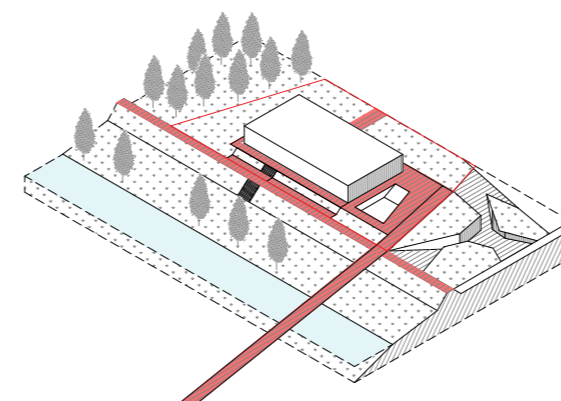

DIGITALNI AKADEMSKI ARHIVI I REPOZITORIJI

Postojeće stanje

Predmetni obuhvat

Potreban program

Povezivanje obje riječne obale

Razdvajanje na volumene

Formiranje riječnog kina / prolaz na kupalište

KONCEPTUALNI DIJAGRAMI

izv.prof.dr.sc. IVO ANDRIĆ, mag.ing.aedif.

prof.dr.sc. IVICA BOKO

Predmetni obuhvat nalazi se na području grada Karlovca, unutar sportsko - rekreacijske zone Korana na jugoistočnom dijelu grada. Obuhvat je smješten u neposrednoj blizini istočne obale rijeke Korane te graniči s pješačko - biciklističkom trasom na zapadnoj strani. Obuhvat ima potencijala postati tranzicijska zona između urbanog područja grada, rijeke i ostatka sportsko - rekreacijske zone što mu daje posebnu mogućnost arhitektonskog stvaranja u djelomično neizgrađenom prostoru. Povezivanje s drugom riječnom obalom ostvaruje se pješačkim mostom koji započinje kod atletske staze na zapadnoj obali, a završava se na platou bazena na kojem se nalazi riječna kino pozornica koja ima potencijal postati nova žarišna točka sportsko rekreacijske zone.