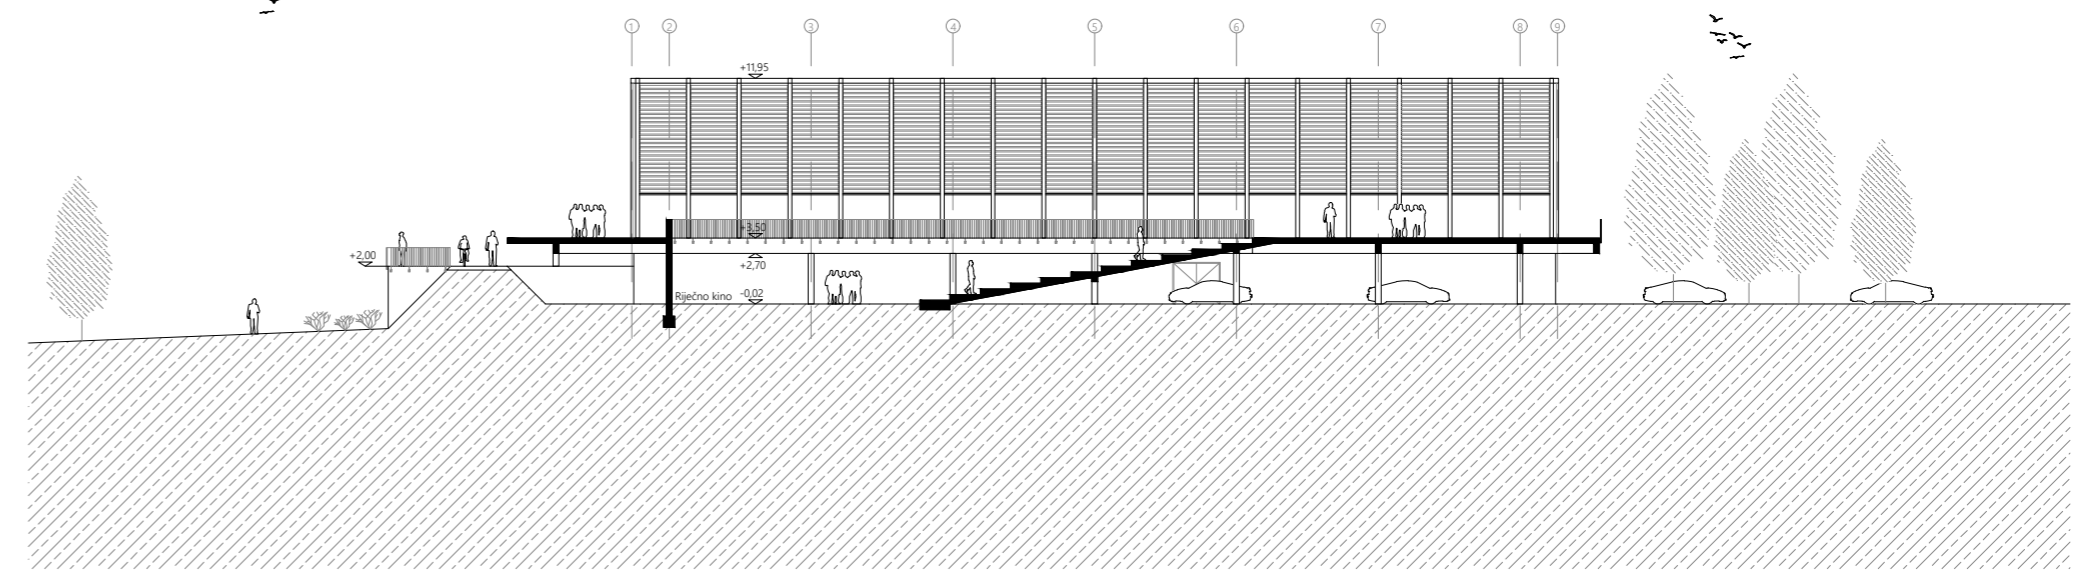

KONCEPTUALNI DIJAGRAMI

TLOCRT PRIZEMLJA

PRESJEK D-D

PRESJEK C-C

TLOCRT KATA

JZ PROČELJE

SZ PROČELJE

IME I PREZIME

NAZIV DIPLOMSKOG RADA

AKADEMSKA GODINA

MENTOR

KOMENTOR

KONZULTANT

DEJAMIN TAHIROVIĆ

GRADSKI BAZEN "MLADOST" KARLOVAC

2023./2024.

prof. NENO KEZIĆ, dipl.ing.arh.

izv.prof.dr.sc. IVO ANDRIĆ, mag.ing.aedif.

prof.dr.sc. IVICA BOKO

Predmetni obuhvat nalazi se na području grada Karlovca, unutar sportsko - rekreacijske zone Korana na jugoistočnom dijelu grada. Obuhvat je smješten u neposrednoj blizini istočne obale rijeke Korane te graniči s pješačko - biciklističkom trasom na zapadnoj strani. Obuhvat ima potencijala postati tranzicijska zona između urbanog područja grada, rijeke i ostatka sportsko - rekreacijske zone što mu daje posebnu mogućnost arhitektonskog stvaranja u djelomično neizgrađenom prostoru. Povezivanje s drugom riječnom obalom ostvaruje se pješačkim mostom koji započinje kod atletske staze na zapadnoj obali, a završava se na platou bazena na kojem se nalazi riječna kino pozornica koja ima potencijal postati nova žarišna točka sportsko rekreacijske zone.