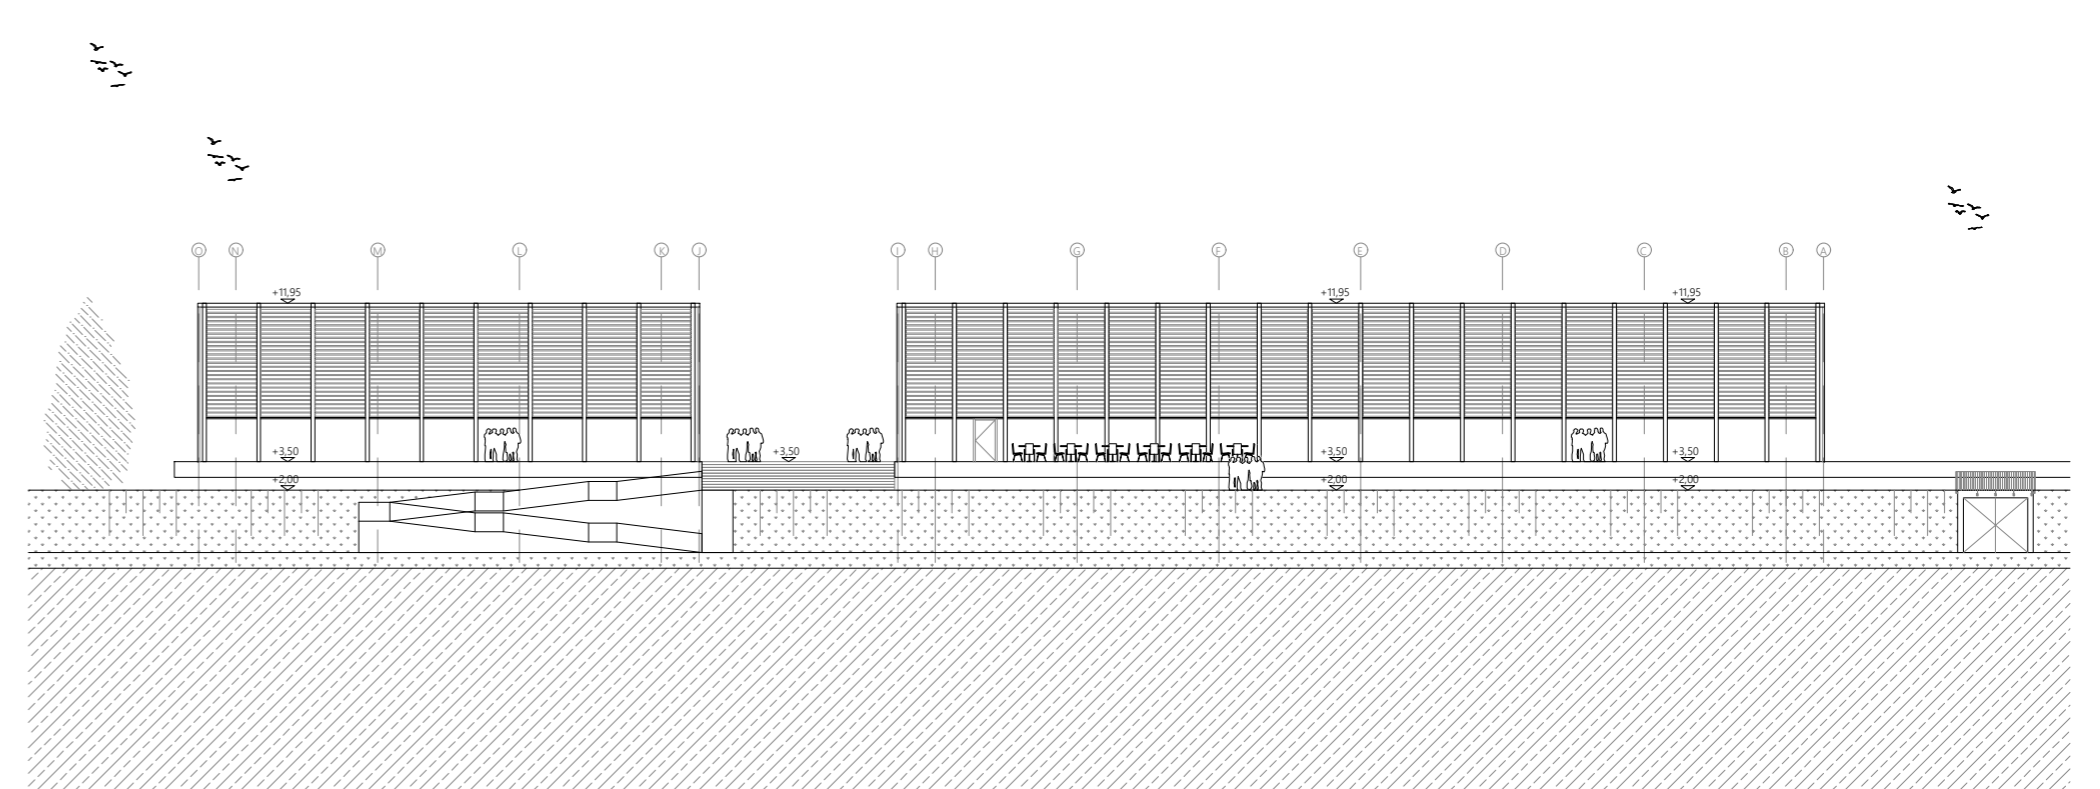

JZ PROČELJE

SZ PROČELJE

IME I PREZIME

NAZIV DIPLOMSKOG RADA

AKADEMSKA GODINA

MENTOR

KOMENTOR

KONZULTANT

DEJAMIN TAHIROVIĆ

GRADSKI BAZEN "MLADOST" KARLOVAC

2023./2024.

prof. NENO KEZIĆ, dipl.ing.arh.

izv.prof.dr.sc. IVO ANDRIĆ, mag.ing.aedif.

prof.dr.sc. IVICA BOKO

Predmetni obuhvat nalazi se na području grada Karlovca, unutar sportsko - rekreacijske zone Korana na jugoistočnom dijelu grada. Obuhvat je smješten u neposrednoj blizini istočne obale rijeke Korane te graniči s pješačko - biciklističkom trasom na zapadnoj strani. Obuhvat ima potencijala postati tranzicijska zona između urbanog područja grada, rijeke i ostatka sportsko - rekreacijske zone što mu daje posebnu mogućnost arhitektonskog stvaranja u djelomično neizgrađenom prostoru. Povezivanje s drugom riječnom obalom ostvaruje se pješačkim mostom koji započinje kod atletske staze na zapadnoj obali, a završava se na platou bazena na kojem se nalazi riječna kino pozornica koja ima potencijal postati nova žarišna točka sportsko rekreacijske zone.