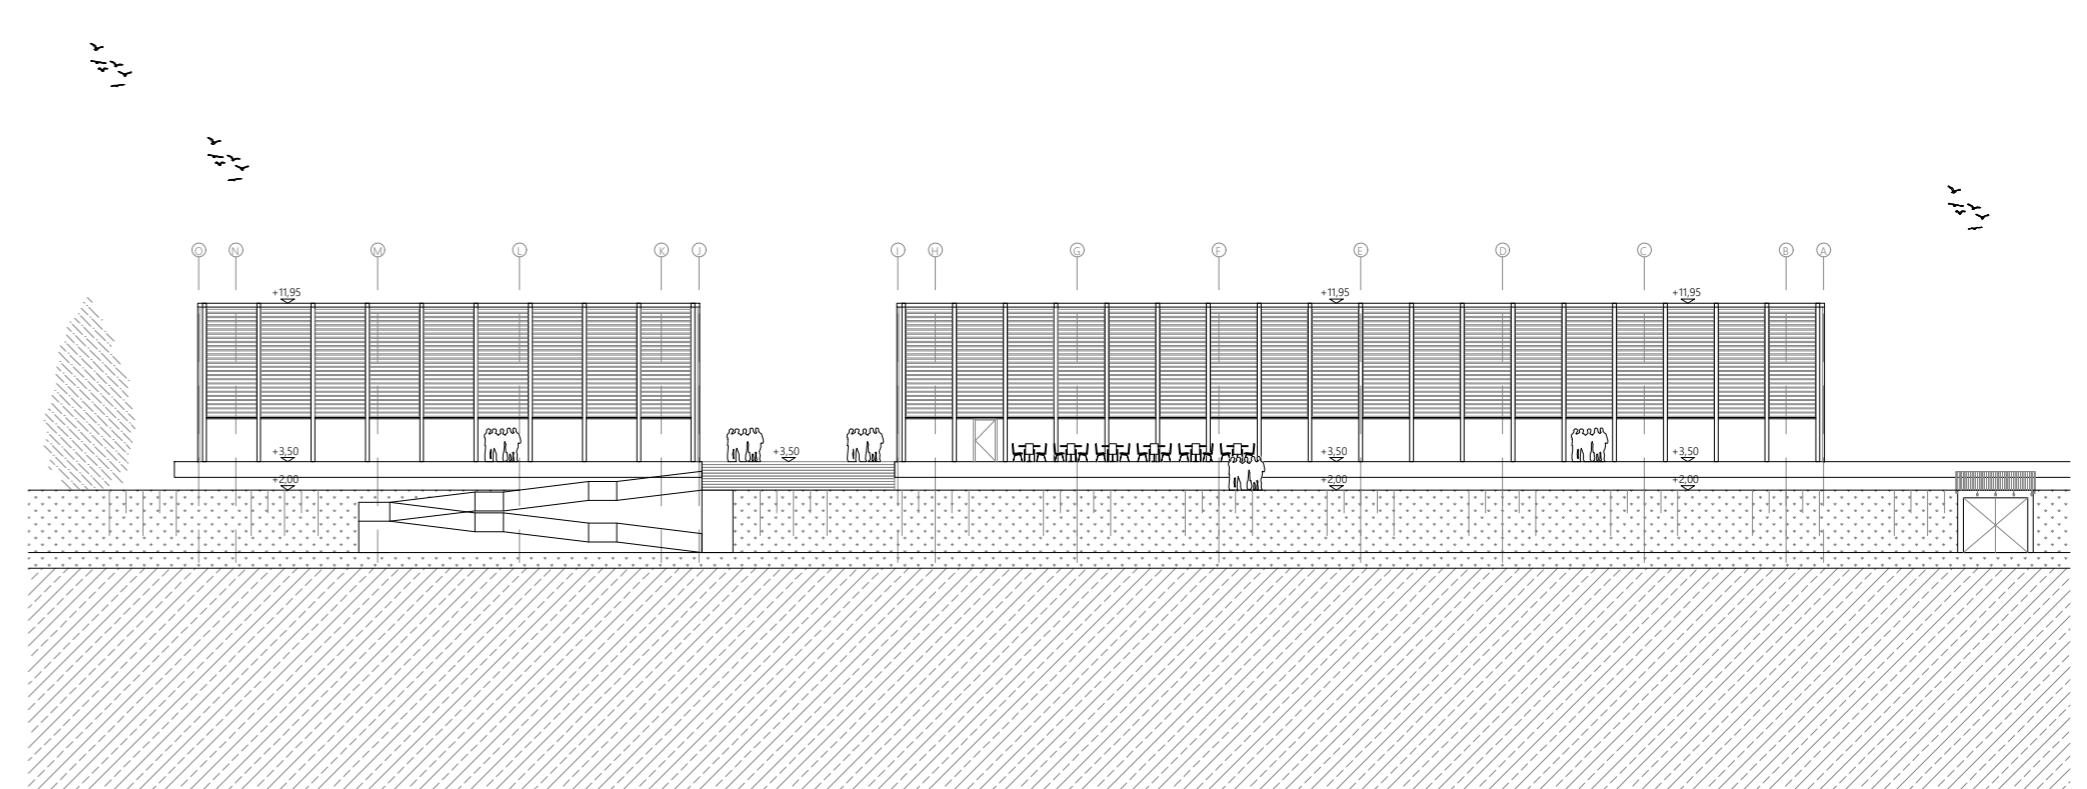

JZ PROČELJE

SZ PROČELJE

IME I PREZIME

NAZIV DIPLOMSKOG RADA

AKADEMSKA GODINA

MENTOR

KOMENTOR

KONZULTANT

DEJAMIN TAHIROVIĆ

GRADSKI BAZEN "MLADOST" KARLOVAC

2023./2024.

prof. NENO KEZIĆ, dipl.ing.arh.

izv.prof.dr.sc. IVO ANDRIĆ, mag.ing.aedif.

prof.dr.sc. IVICA BOKO

Predmetni obuhvat nalazi se na području grada Karlovca, unutar sportsko - rekreacijske zone Korana na jugoistočnom dijelu grada. Obuhvat je smješten u neposrednoj blizini istočne obale rijeke Korane te graniči s pješačko - biciklističkom trasom na zapadnoj strani. Obuhvat ima potencijala postati tranzicijska zona između urbanog područja grada, rijeke i ostatka sportsko - rekreacijske zone što mu daje posebnu mogućnost arhitektonskog stvaranja u djelomično neizgrađenom prostoru. Povezivanje s drugom riječnom obalom ostvaruje se pješačkim mostom koji započinje kod atletske staze na zapadnoj obali, a završava se na platou bazena na kojem se nalazi riječna kino pozornica koja ima potencijal postati nova žarišna točka sportsko rekreacijske zone.