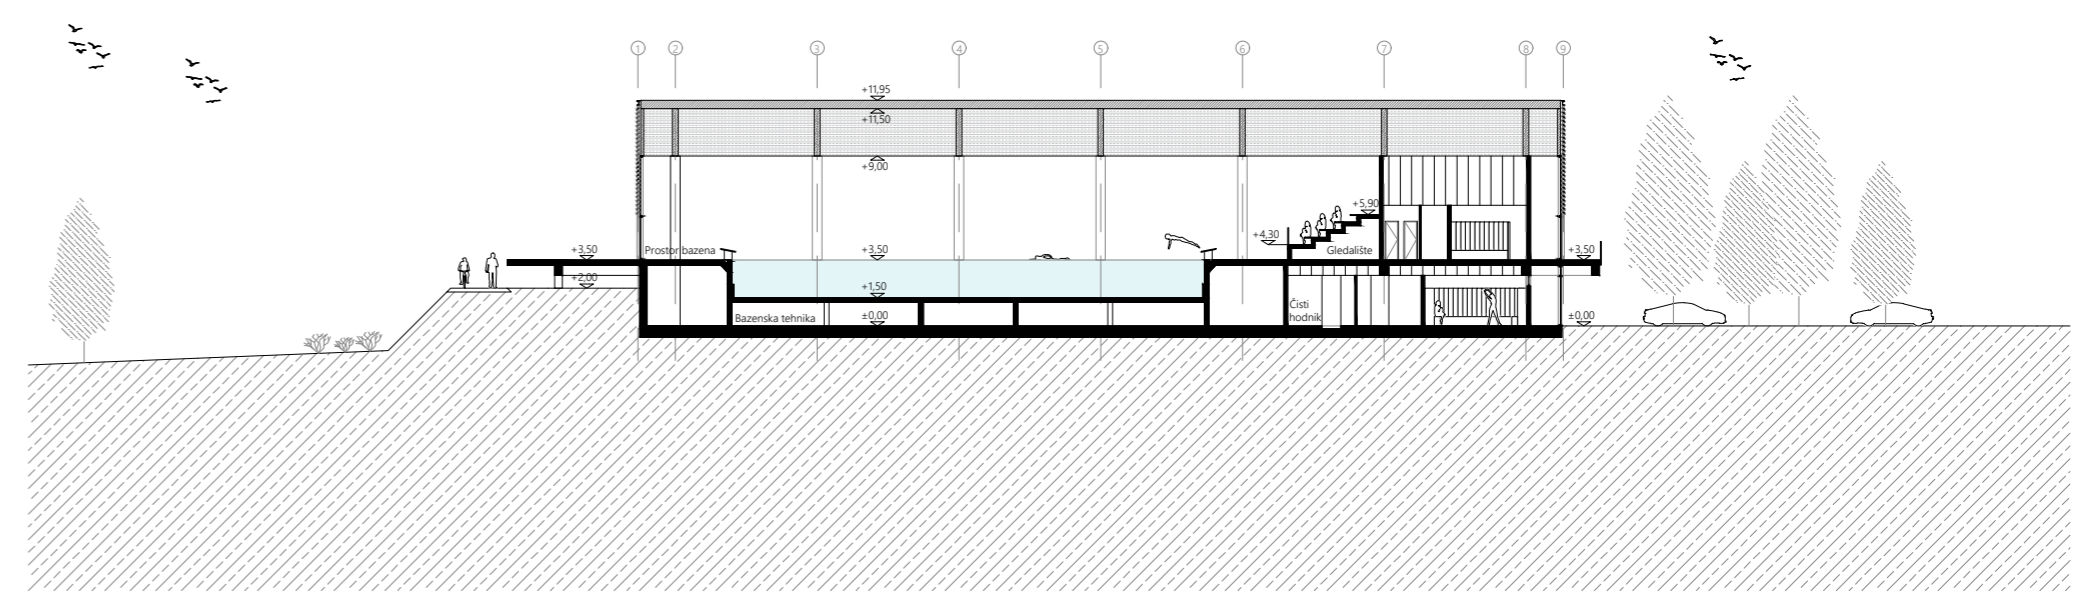

PRESJEK C-C