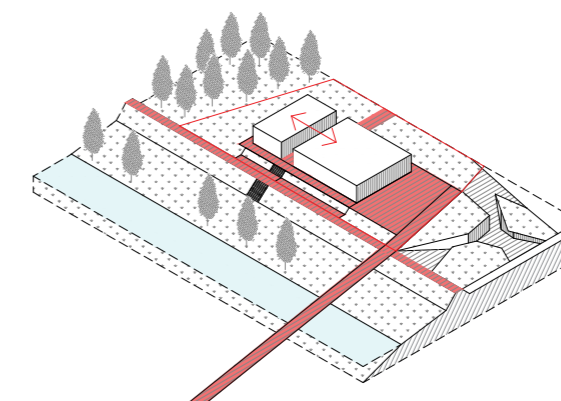

DIGITALNI AKADEMSKI ARHIVI I REPOZITORIJI

Postojeće stanje

Predmetni obuhvat

Potreban program

Povezivanje obje riječne obale

Razdvajanje na volumene

Formiranje riječnog kina / prolaz na kupalište

KONCEPTUALNI DIJAGRAMI

izv.prof.dr.sc. IVO ANDRIĆ, mag.ing.aedif.

prof.dr.sc. IVICA BOKO

Predmetni obuhvat nalazi se na području grada Karlovca, unutar sportsko - rekreacijske zone Korana na jugoistočnom dijelu grada. Obuhvat je smješten u neposrednoj blizini istočne obale rijeke Korane te graniči s pješačko - biciklističkom trasom na zapadnoj strani. Obuhvat ima potencijala postati tranzicijska zona između urbanog područja grada, rijeke i ostatka sportsko - rekreacijske zone što mu daje posebnu mogućnost arhitektonskog stvaranja u djelomično neizgrađenom prostoru. Povezivanje s drugom riječnom obalom ostvaruje se pješačkim mostom koji započinje kod atletske staze na zapadnoj obali, a završava se na platou bazena na kojem se nalazi riječna kino pozornica koja ima potencijal postati nova žarišna točka sportsko rekreacijske zone.