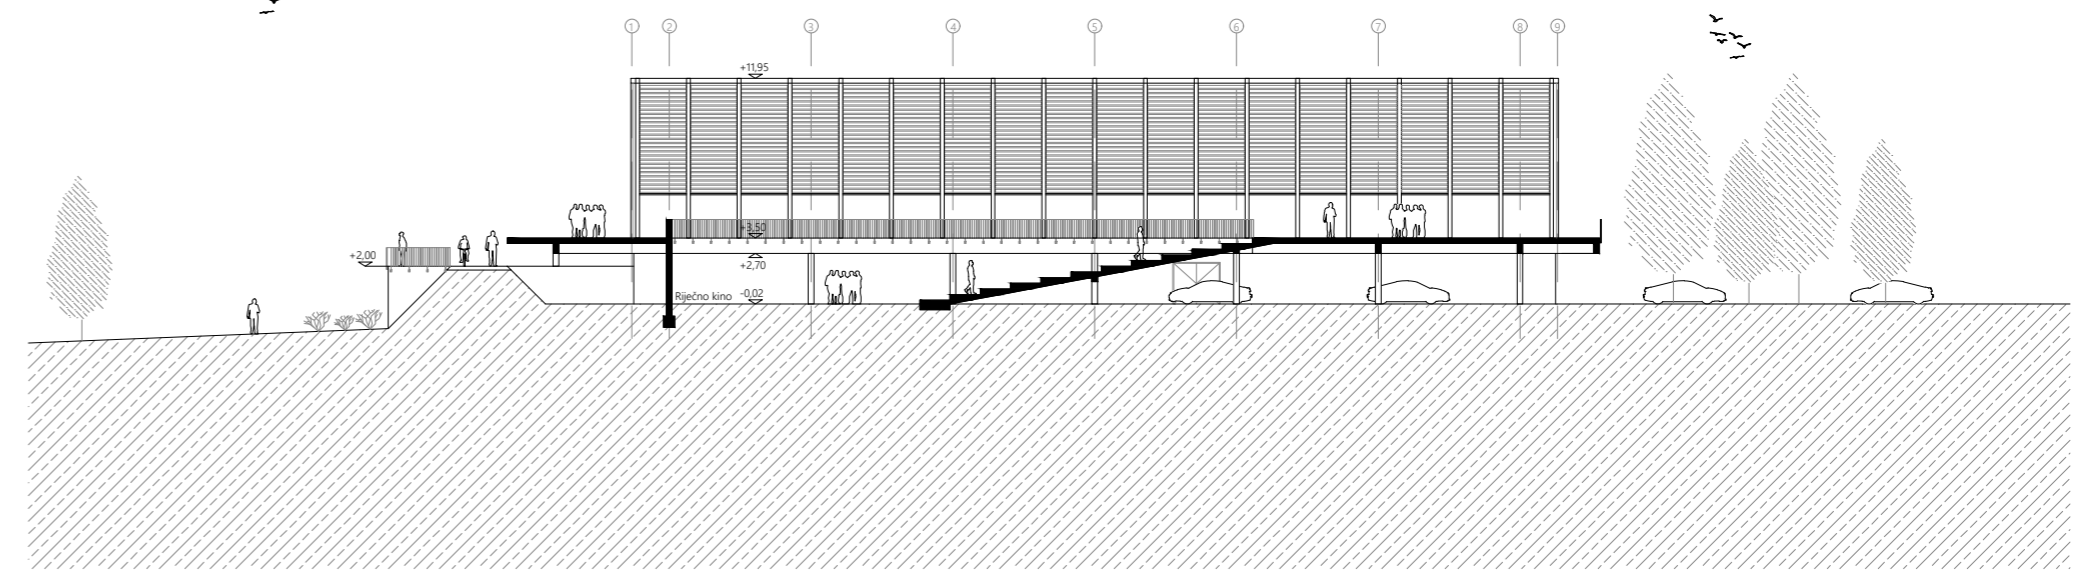

KONCEPTUALNI DIJAGRAMI

TLOCRT PRIZEMLJA

PRESJEK D-D

PRESJEK C-C

TLOCRT KATA

JZ PROČELJE

SZ PROČELJE

IME I PREZIME

NAZIV DIPLOMSKOG RADA

AKADEMSKA GODINA

MENTOR

KOMENTOR

KONZULTANT

DEJAMIN TAHIROVIĆ

GRADSKI BAZEN "MLADOST" KARLOVAC

2023./2024.

prof. NENO KEZIĆ, dipl.ing.arh.

izv.prof.dr.sc. IVO ANDRIĆ, mag.ing.aedif.

prof.dr.sc. IVICA BOKO

Predmetni obuhvat nalazi se na području grada Karlovca, unutar sportsko - rekreacijske zone Korana na jugoistočnom dijelu grada. Obuhvat je smješten u neposrednoj blizini istočne obale rijeke Korane te graniči s pješačko - biciklističkom trasom na zapadnoj strani. Obuhvat ima potencijala postati tranzicijska zona između urbanog područja grada, rijeke i ostatka sportsko - rekreacijske zone što mu daje posebnu mogućnost arhitektonskog stvaranja u djelomično neizgrađenom prostoru. Povezivanje s drugom riječnom obalom ostvaruje se pješačkim mostom koji započinje kod atletske staze na zapadnoj obali, a završava se na platou bazena na kojem se nalazi riječna kino pozornica koja ima potencijal postati nova žarišna točka sportsko rekreacijske zone.