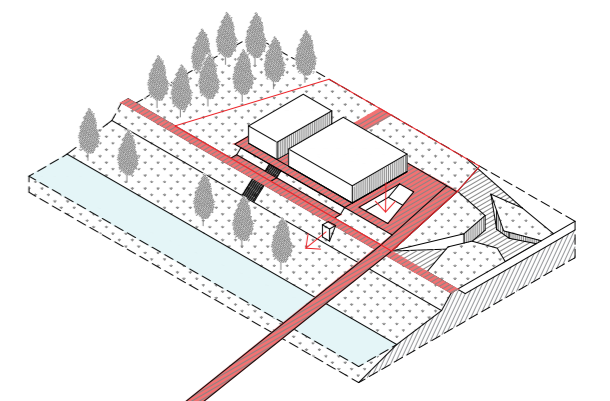

DIGITALNI AKADEMSKI ARHIVI I REPOZITORIJI

Postojeće stanje

Predmetni obuhvat

Potreban program

Povezivanje obje riječne obale

Razdvajanje na volumene

Formiranje riječnog kina / prolaz na kupalište

KONCEPTUALNI DIJAGRAMI

izv.prof.dr.sc. IVO ANDRIĆ, mag.ing.aedif.

prof.dr.sc. IVICA BOKO

Predmetni obuhvat nalazi se na području grada Karlovca, unutar sportsko - rekreacijske zone Korana na jugoistočnom dijelu grada. Obuhvat je smješten u neposrednoj blizini istočne obale rijeke Korane te graniči s pješačko - biciklističkom trasom na zapadnoj strani. Obuhvat ima potencijala postati tranzicijska zona između urbanog područja grada, rijeke i ostatka sportsko - rekreacijske zone što mu daje posebnu mogućnost arhitektonskog stvaranja u djelomično neizgrađenom prostoru. Povezivanje s drugom riječnom obalom ostvaruje se pješačkim mostom koji započinje kod atletske staze na zapadnoj obali, a završava se na platou bazena na kojem se nalazi riječna kino pozornica koja ima potencijal postati nova žarišna točka sportsko rekreacijske zone.