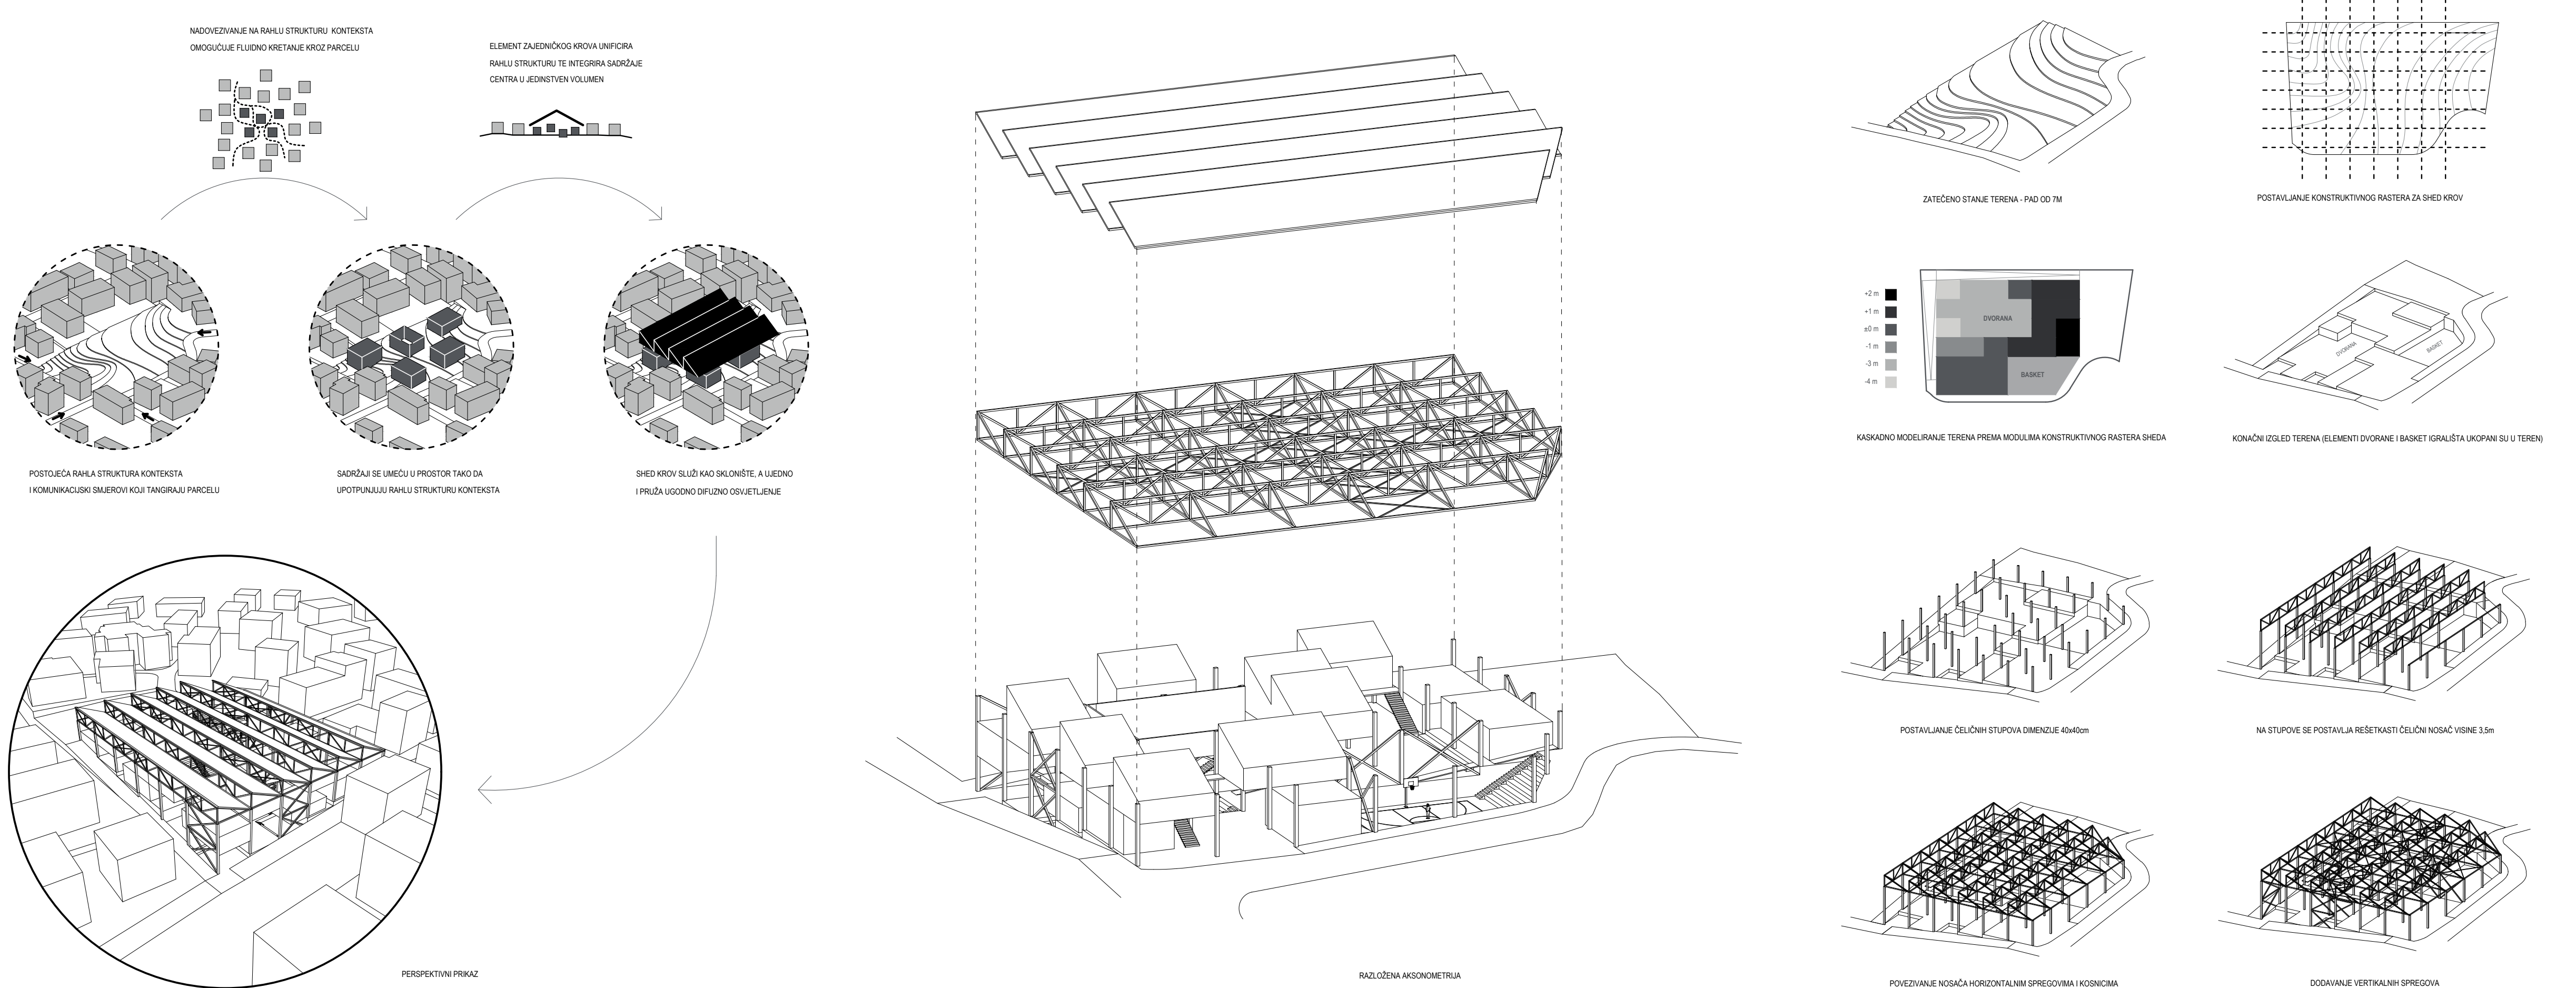

IME I PREZIME
NASLOV DIPLOMSKOG RADA
AKADEMSKA GODINA
MENTOR
KOMENTOR
KONZULTANT

MISLAV MALBAŠA
DRUŠTVENI CENTAR MEJAŠI
2015 / 2016
prof. NENO KEZIĆ
prof.dr.sc. ANČI LEBURIĆ
prof.dr.sc. BORIS TROGRLIĆ

Konstantan priljev ruralnog stanovništva u grad, koji se intenzivno odvija posljednjih nekoliko decenija, učinio je gradski kotar Mejaše najmnogoljudnijim područjem splitske suburbije. Međutim, takav silovit demografski skok nije popraćen adekvatnim reakcijama urbanih planera, što je rezultiralo nepreglednim prostorom ispunjenim uglavnom privatnim višekatnicama.

Cilj projekta jest, kroz javne, edukativne i rekreativne sadržaje, ostvariti snažniji socijalni integritet lokalnog stanovništva.