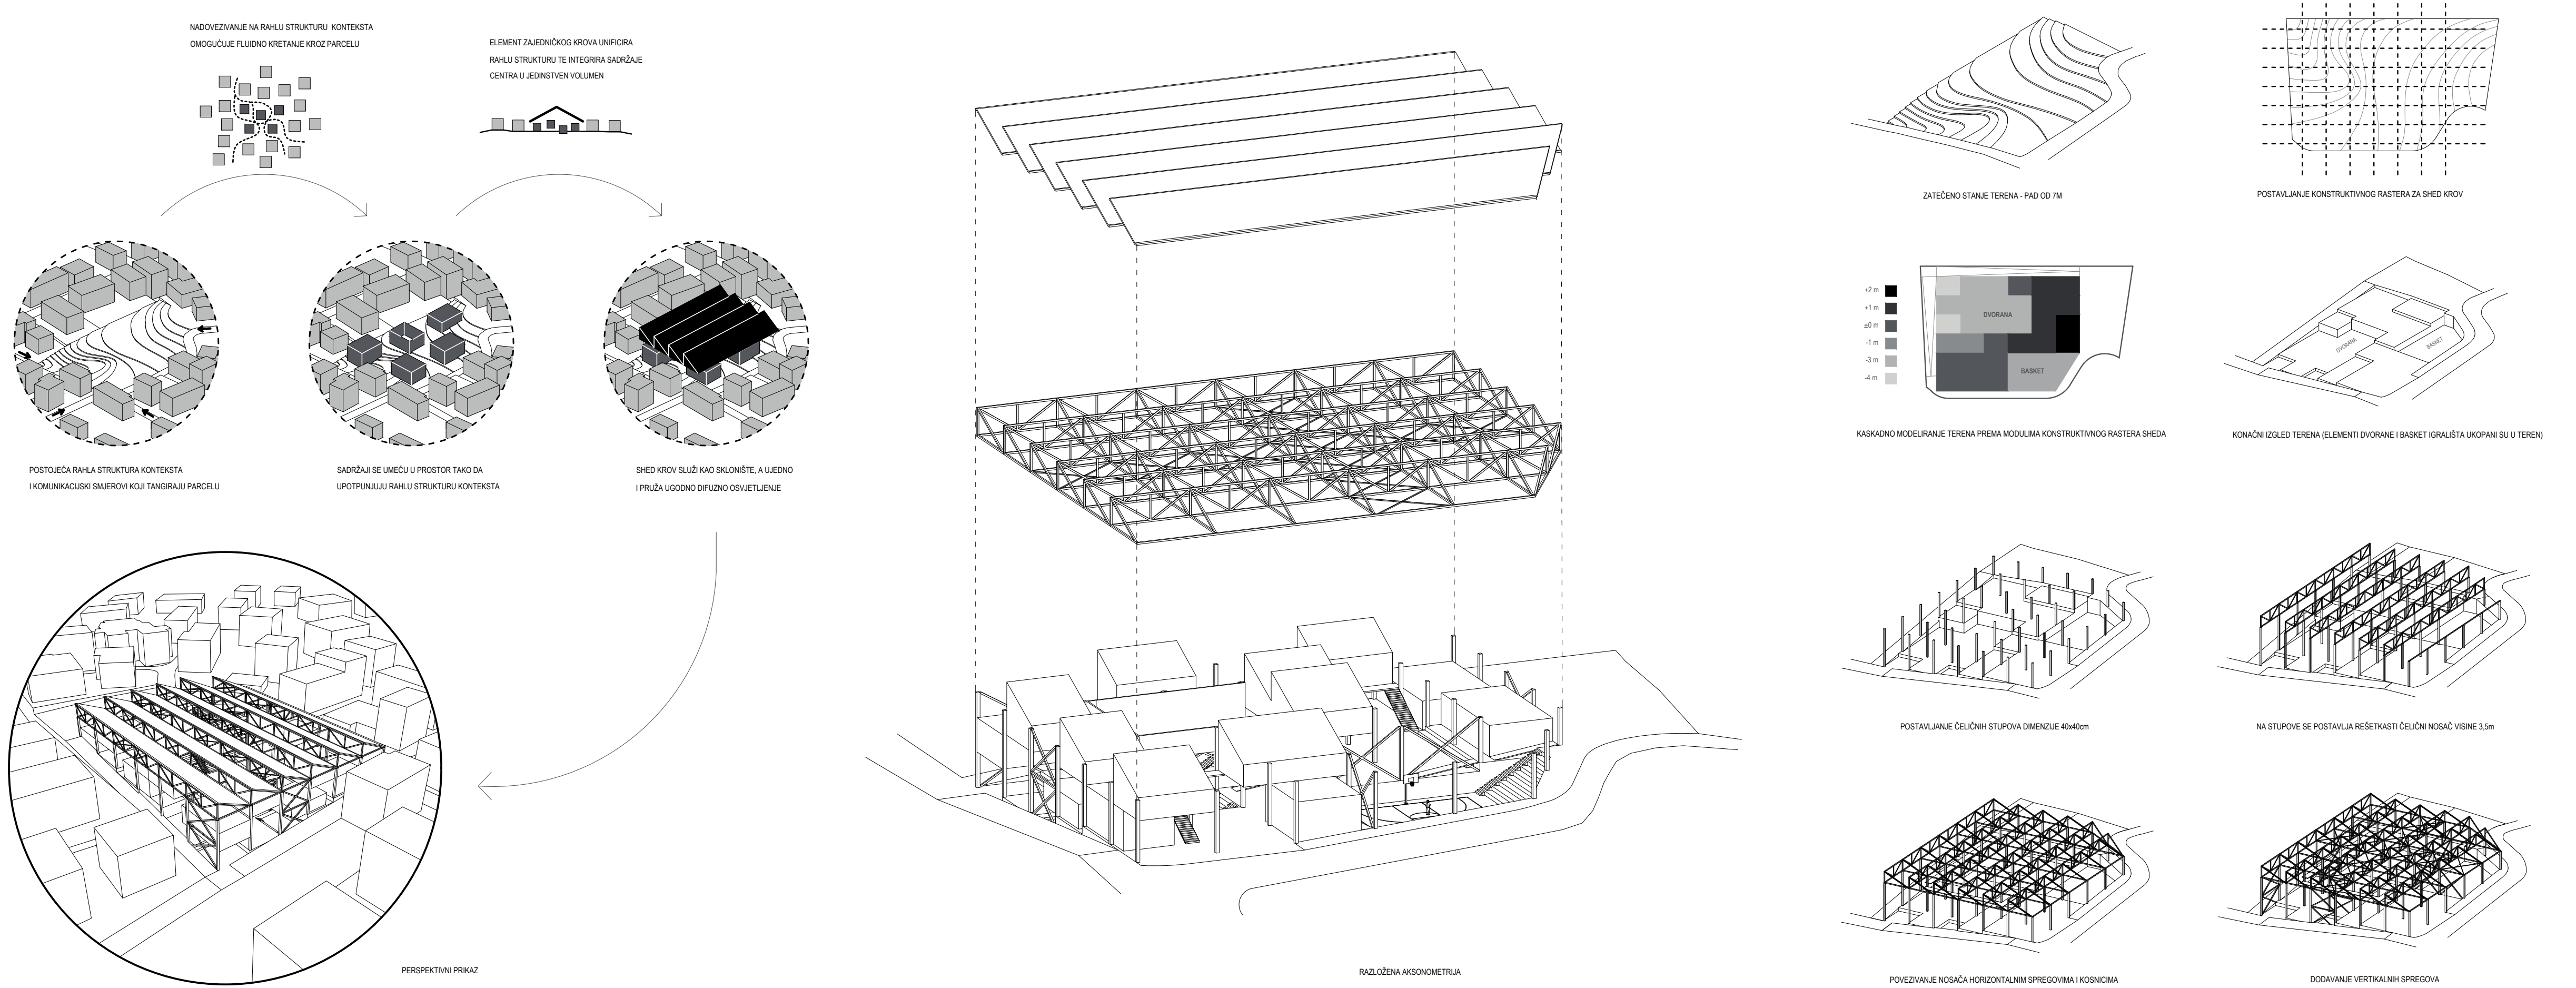

IME I PREZIME
NASLOV DIPLOMSKOG RADA
AKADEMSKA GODINA
MENTOR
KOMENTOR
KONZULTANT

MISLAV MALBAŠA
DRUŠTVENI CENTAR MEJAŠI
2015 / 2016
prof. NENO KEZIĆ
prof.dr.sc. ANČI LEBURIĆ
prof.dr.sc. BORIS TROGRLIĆ

Konstantan priljev ruralnog stanovništva u grad, koji se intenzivno odvija posljednjih nekoliko decenija, učinio je gradski kotar Mejaše najmnogoljudnijim područjem splitske suburbije. Međutim, takav silovit demografski skok nije popraćen adekvatnim reakcijama urbanih planera, što je rezultiralo nepreglednim prostorom ispunjenim uglavnom privatnim višekatnicama.

Cilj projekta jest, kroz javne, edukativne i rekreativne sadržaje, ostvariti snažniji socijalni integritet lokalnog stanovništva.