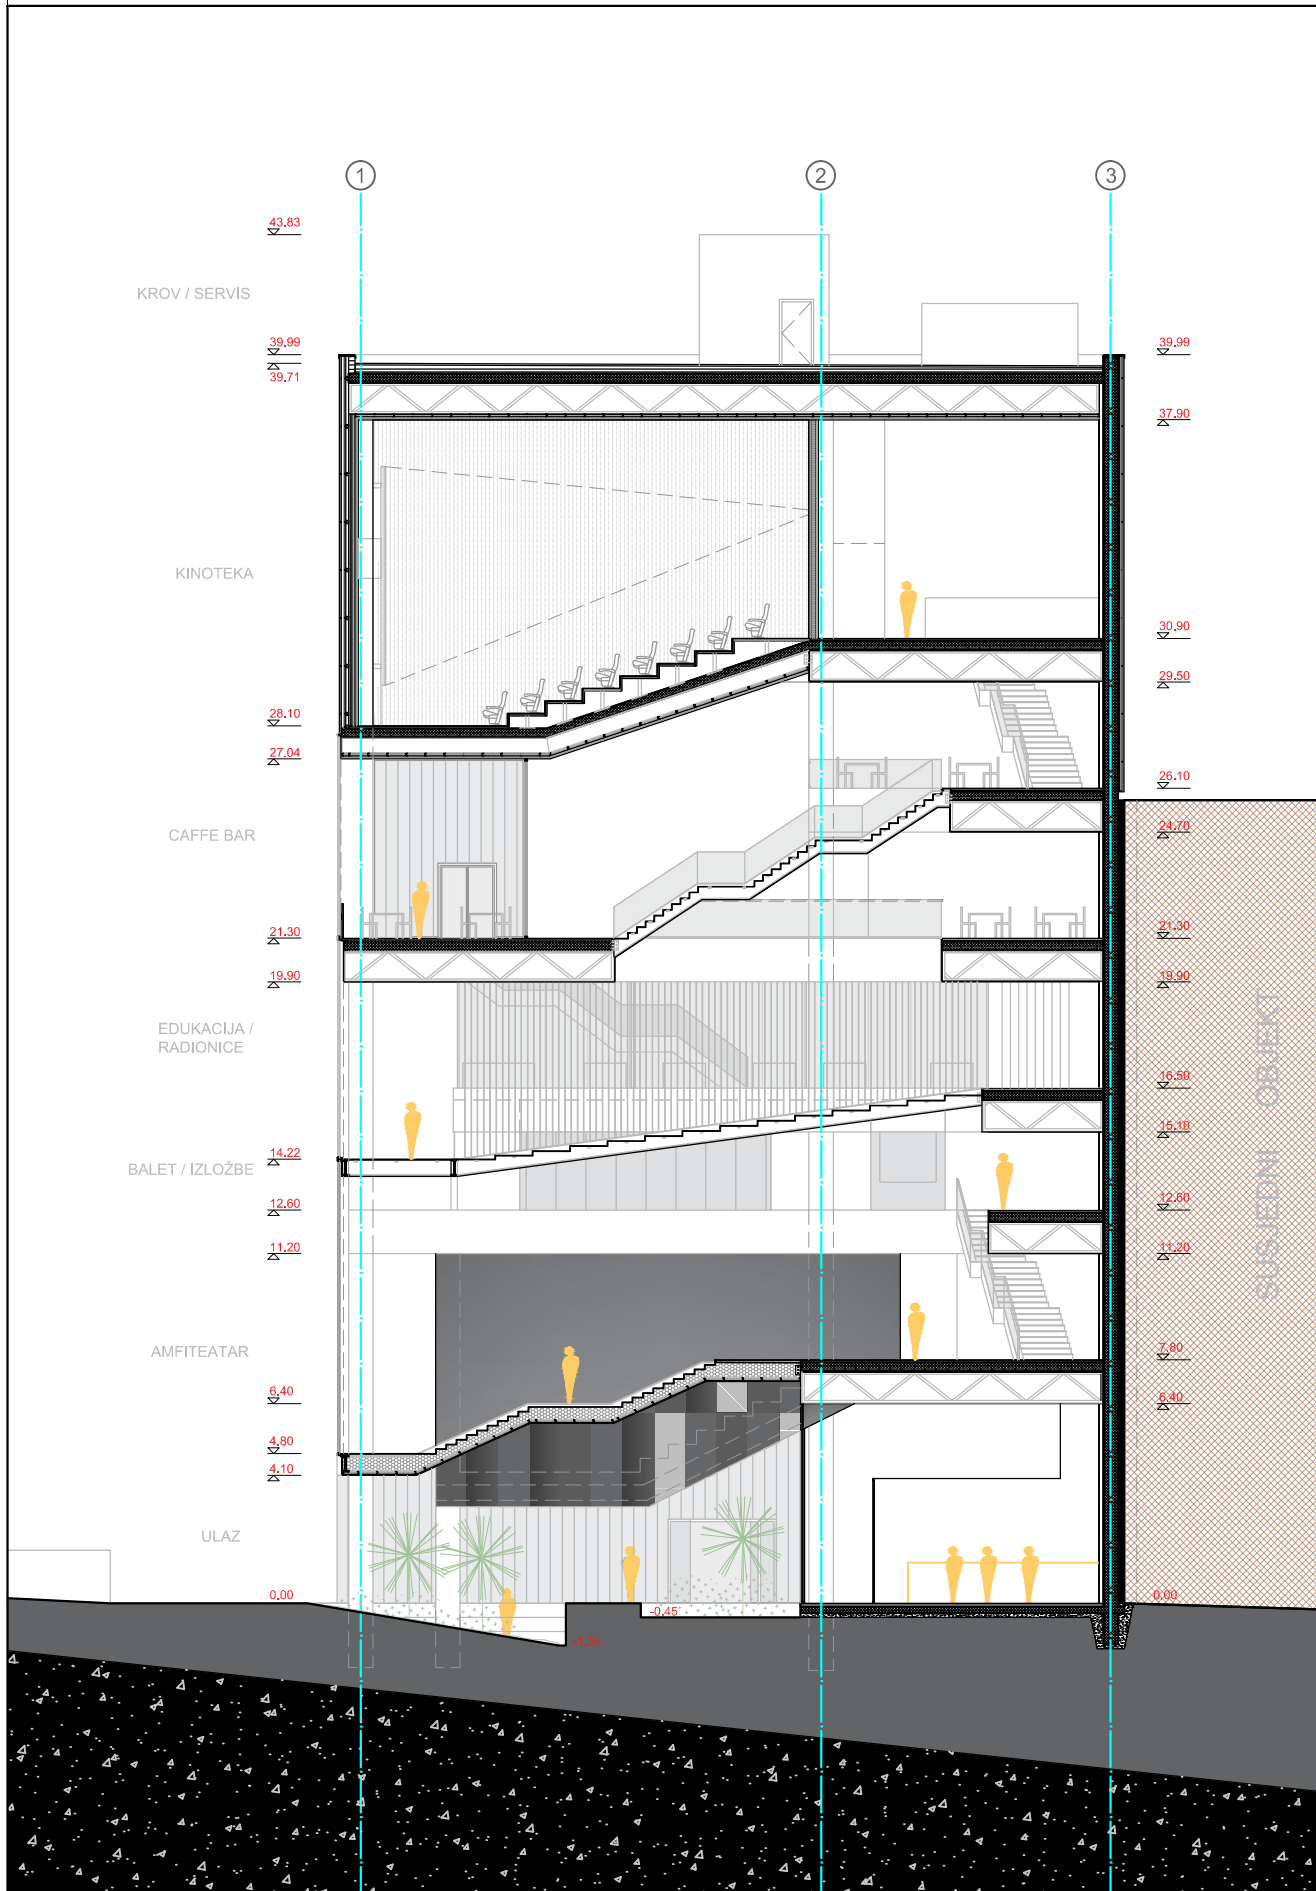

IME I PREZIME
NASLOV DIPLOMSKOG RADA
AKADEMSKA GODINA
MENTOR
KOMENTOR
KONZULTANT

IVANA PAMUKOVIĆ
KULTUROTEKA / ŠIBENIK
2015 / 2016
doc. SAŠA BEGOVIĆ, dipl.ing.arh.
doc.dr.sc. ANA ŠVERKO
doc.dr.sc. NIKOLINA ŽIVALJIĆ

Lokacija se nalazi u samom središtu Šibenika, na međi starog i novog grada. Kino Tesla prva je zgrada u Dalmaciji koja je namjenski projektirana kao kino, a iako je ostavila veliki trag u memorijskoj mapi građana već skoro 30 godina biva prazna, razrušena i napuštena. Kako su građani izrazili potrebu za kulturnim i javnim sadržajima tijekom čitave godine, ova uglovnica nameće se kao idealna lokacija koja bi generirala takve sadržaje.