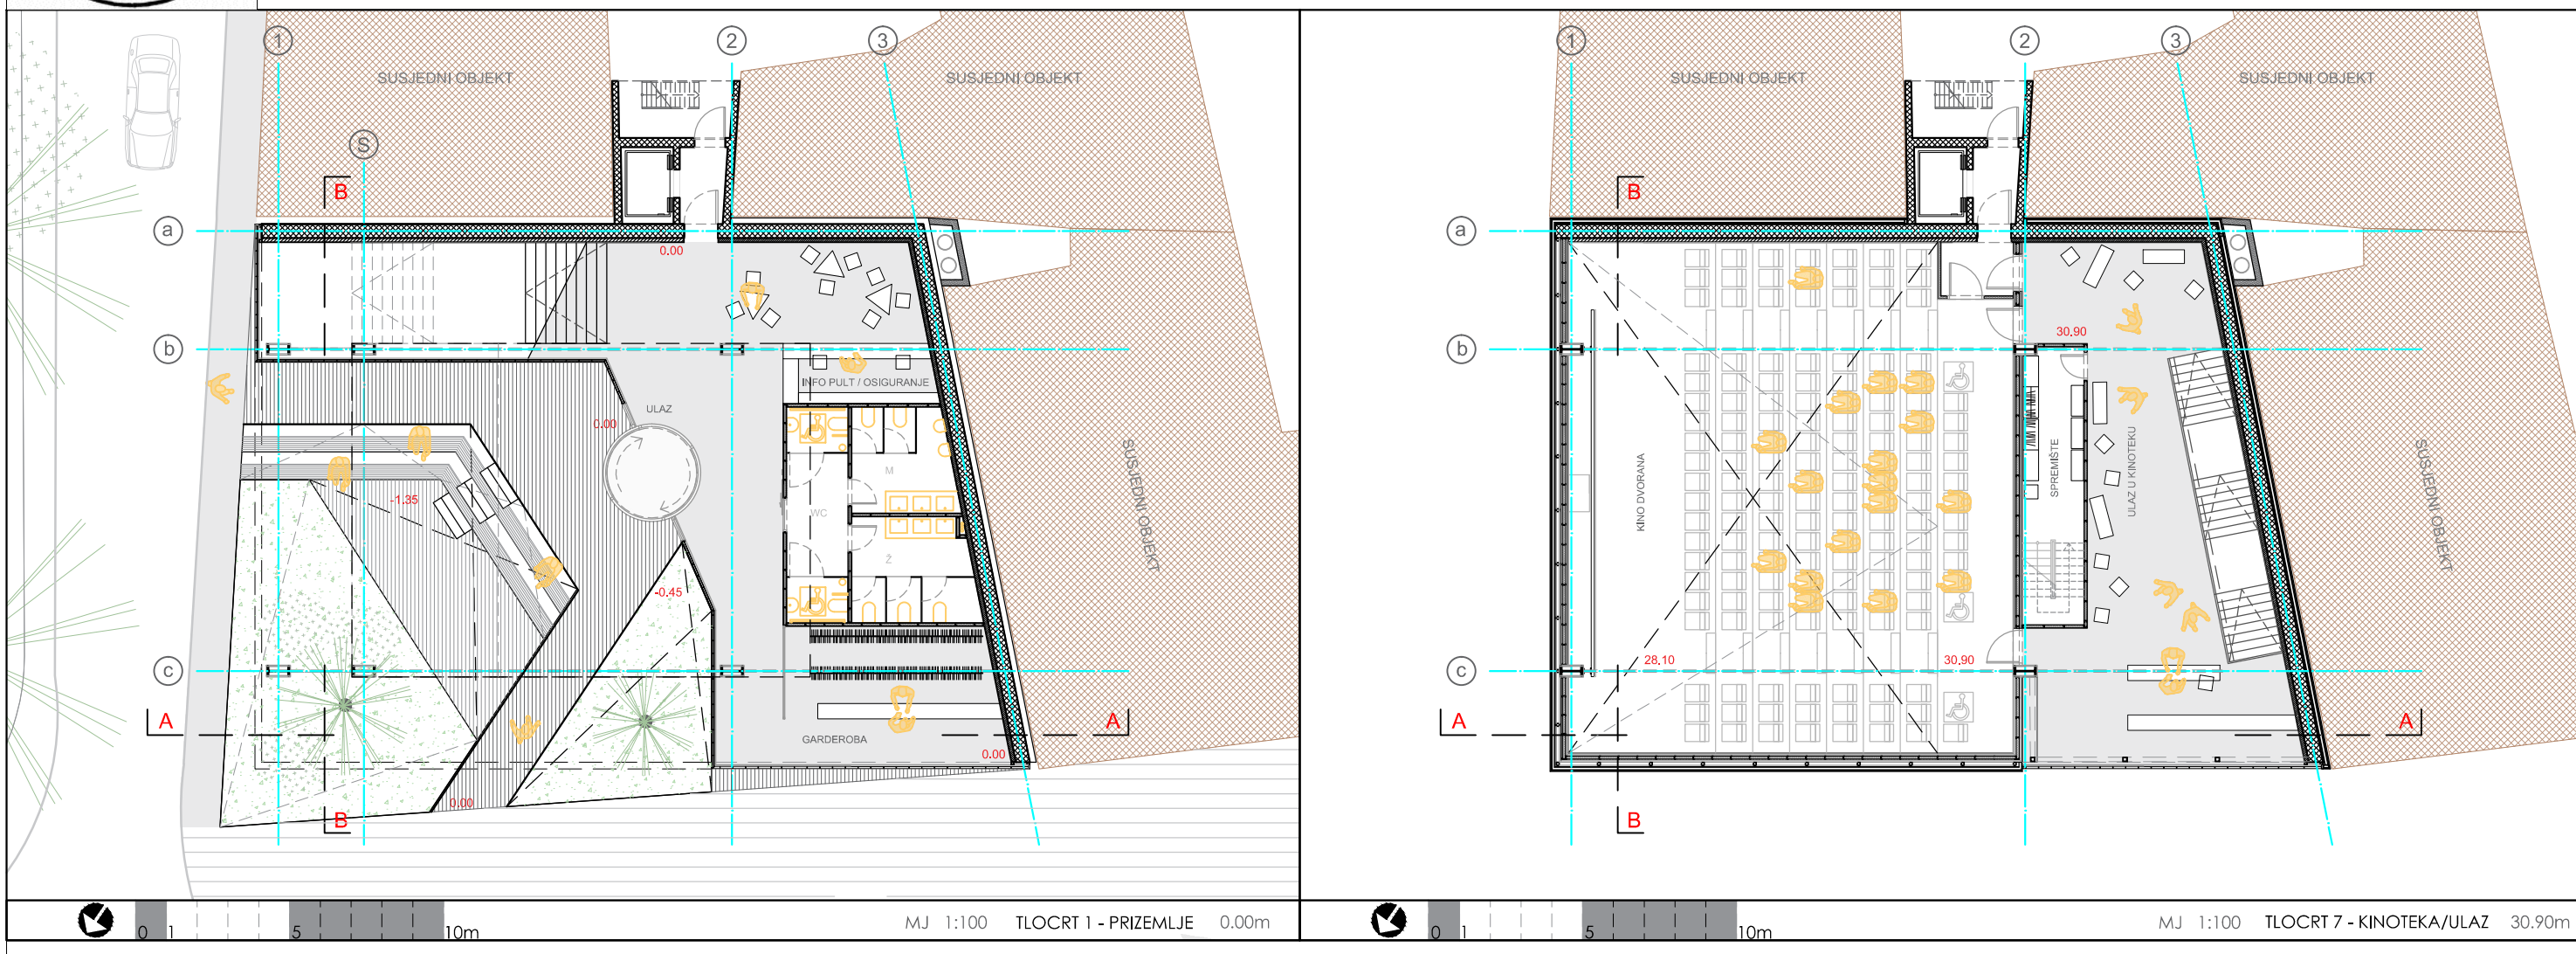

IME I PREZIME
NASLOV DIPLOMSKOG RADA
AKADEMSKA GODINA
MENTOR
KOMENTOR
KONZULTANT

IVANA PAMUKOVIĆ
KULTUROTEKA / ŠIBENIK
2015 / 2016
doc. SAŠA BEGOVIĆ, dipl.ing.arh.
doc.dr.sc. ANA ŠVERKO
doc.dr.sc. NIKOLINA ŽIVALJIĆ

Lokacija se nalazi u samom središtu Šibenika, na međi starog i novog grada. Kino Tesla prva je zgrada u Dalmaciji koja je namjenski projektirana kao kino, a iako je ostavila veliki trag u memorijskoj mapi građana već skoro 30 godina biva prazna, razrušena i napuštena. Kako su građani izrazili potrebu za kulturnim i javnim sadržajima tijekom čitave godine, ova uglovnica nameće se kao idealna lokacija koja bi generirala takve sadržaje.