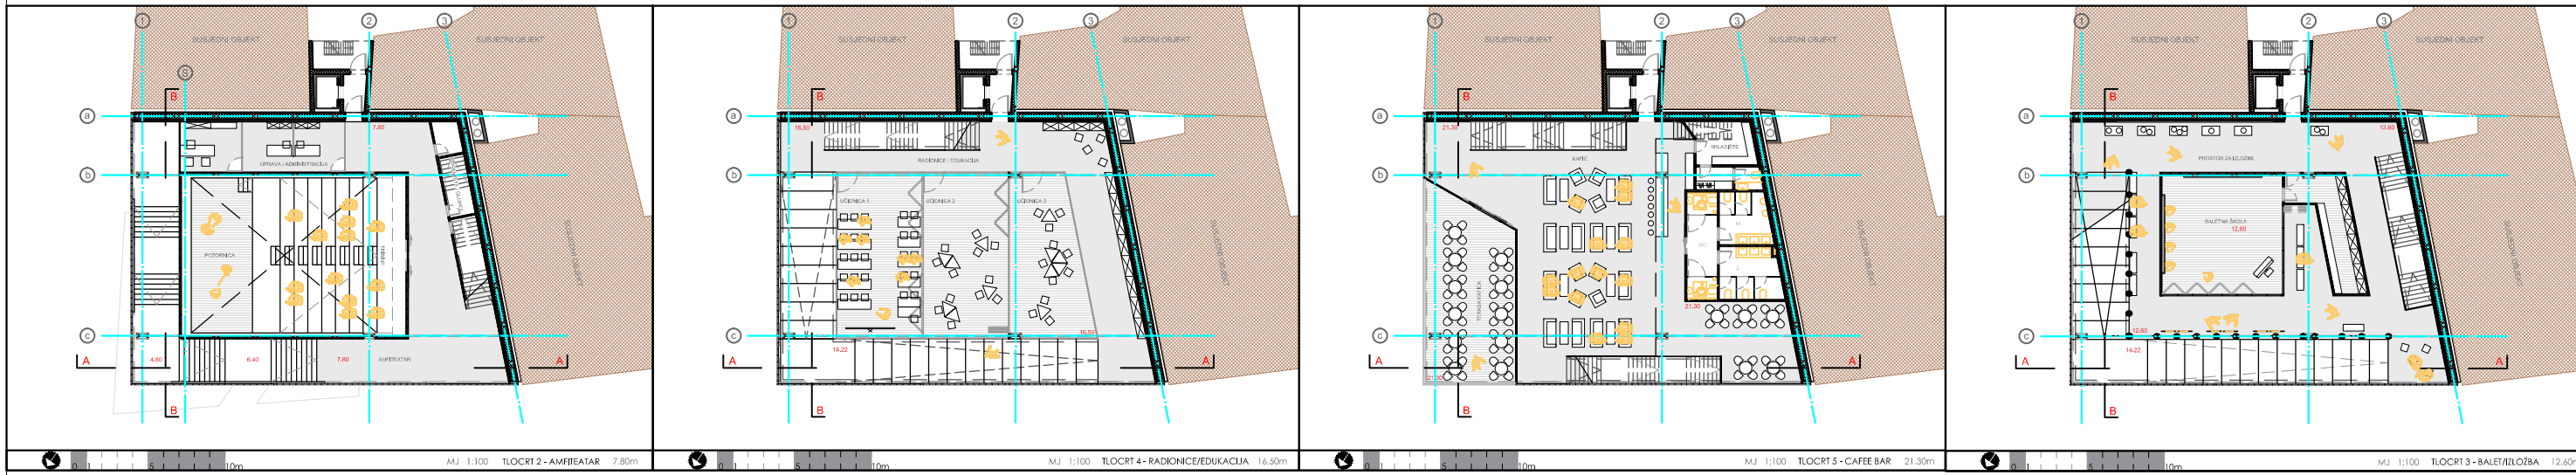

IME I PREZIME
NASLOV DIPLOMSKOG RADA
AKADEMSKA GODINA
MENTOR
KOMENTOR
KONZULTANT

IVANA PAMUKOVIĆ
KULTUROTEKA / ŠIBENIK
2015 / 2016
doc. SAŠA BEGOVIĆ, dipl.ing.arh.
doc.dr.sc. ANA ŠVERKO
doc.dr.sc. NIKOLINA ŽIVALJIĆ

Lokacija se nalazi u samom središtu Šibenika, na međi starog i novog grada. Kino Tesla prva je zgrada u Dalmaciji koja je namjenski projektirana kao kino, a iako je ostavila veliki trag u memorijskoj mapi građana već skoro 30 godina biva prazna, razrušena i napuštena. Kako su građani izrazili potrebu za kulturnim i javnim sadržajima tijekom čitave godine, ova uglovnica nameće se kao idealna lokacija koja bi generirala takve sadržaje.