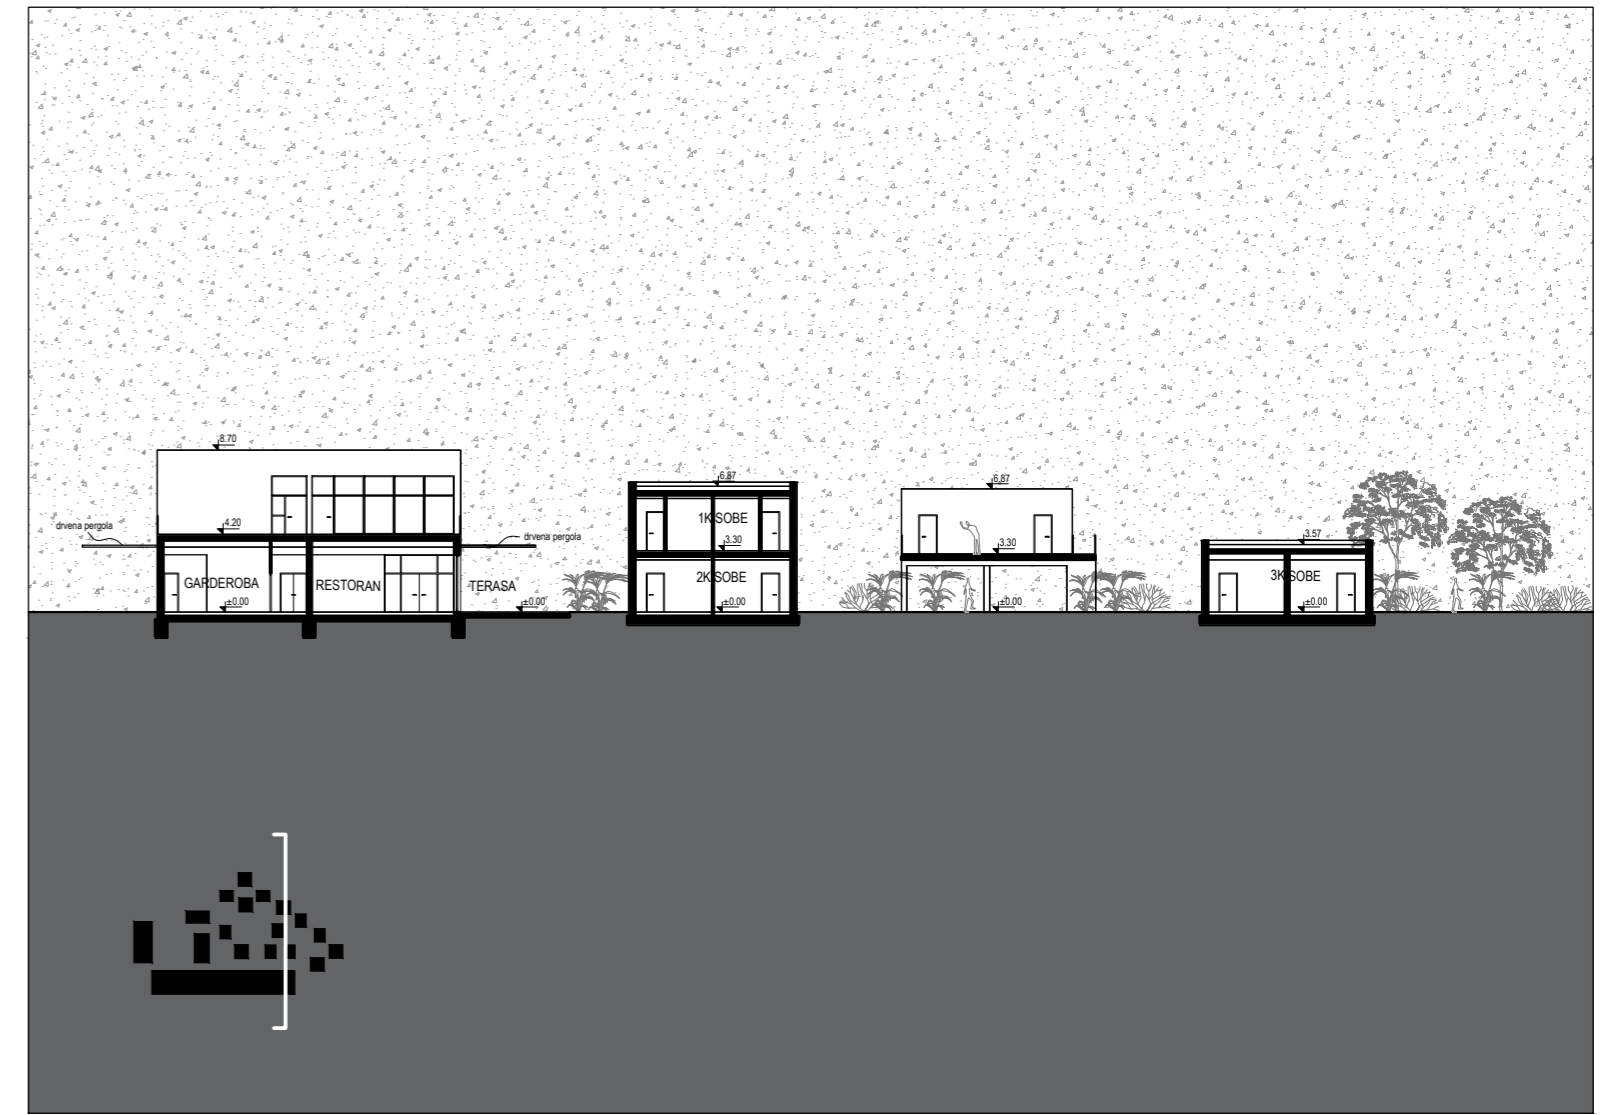

IME I PREZIME
NASLOV DIPLOMSKOG RADA
AKADEMSKA GODINA
MENTOR
KOMENTOR
KONZULTANT

MARIJANA TOKIĆ
HOTELNESS
2021./2022.
izv. prof. ANTE KUZMANIĆ
doc. dr. sc. ANA GRGIĆ
izv. prof. dr. sc. NIKOLINA ŽIVALJIĆ

Stvaranjem cjeline koja uzdiže holistički način života omogućuje se pristup svemu što korisniku treba za postizanje duhovne, fizičke te psihičke ravnoteže. Unutar rastera smještene su jedinice sa klasičnim hotelskim sadržajem te sadržajima wellness tipa. Ovakav mikro-urbanizam predstavlja grad u malom stvarajući međuodnos punog i praznog. Lamela na jugu predstavlja glavnu zgradu hotela te ujedno i ulaz u cijeli kompleks. Unutar kompleksa se nalaze manje jedinice; smještajni objekti na istoku te wellness sadržaji na zapadu, a istom logikom je podijeljen i sadržaj u lameli. Pasaž kroz glavnu zgradu hotela okosnica je projekta te omogućuje neometan pogled prema moru i direktan pristup do plaže.