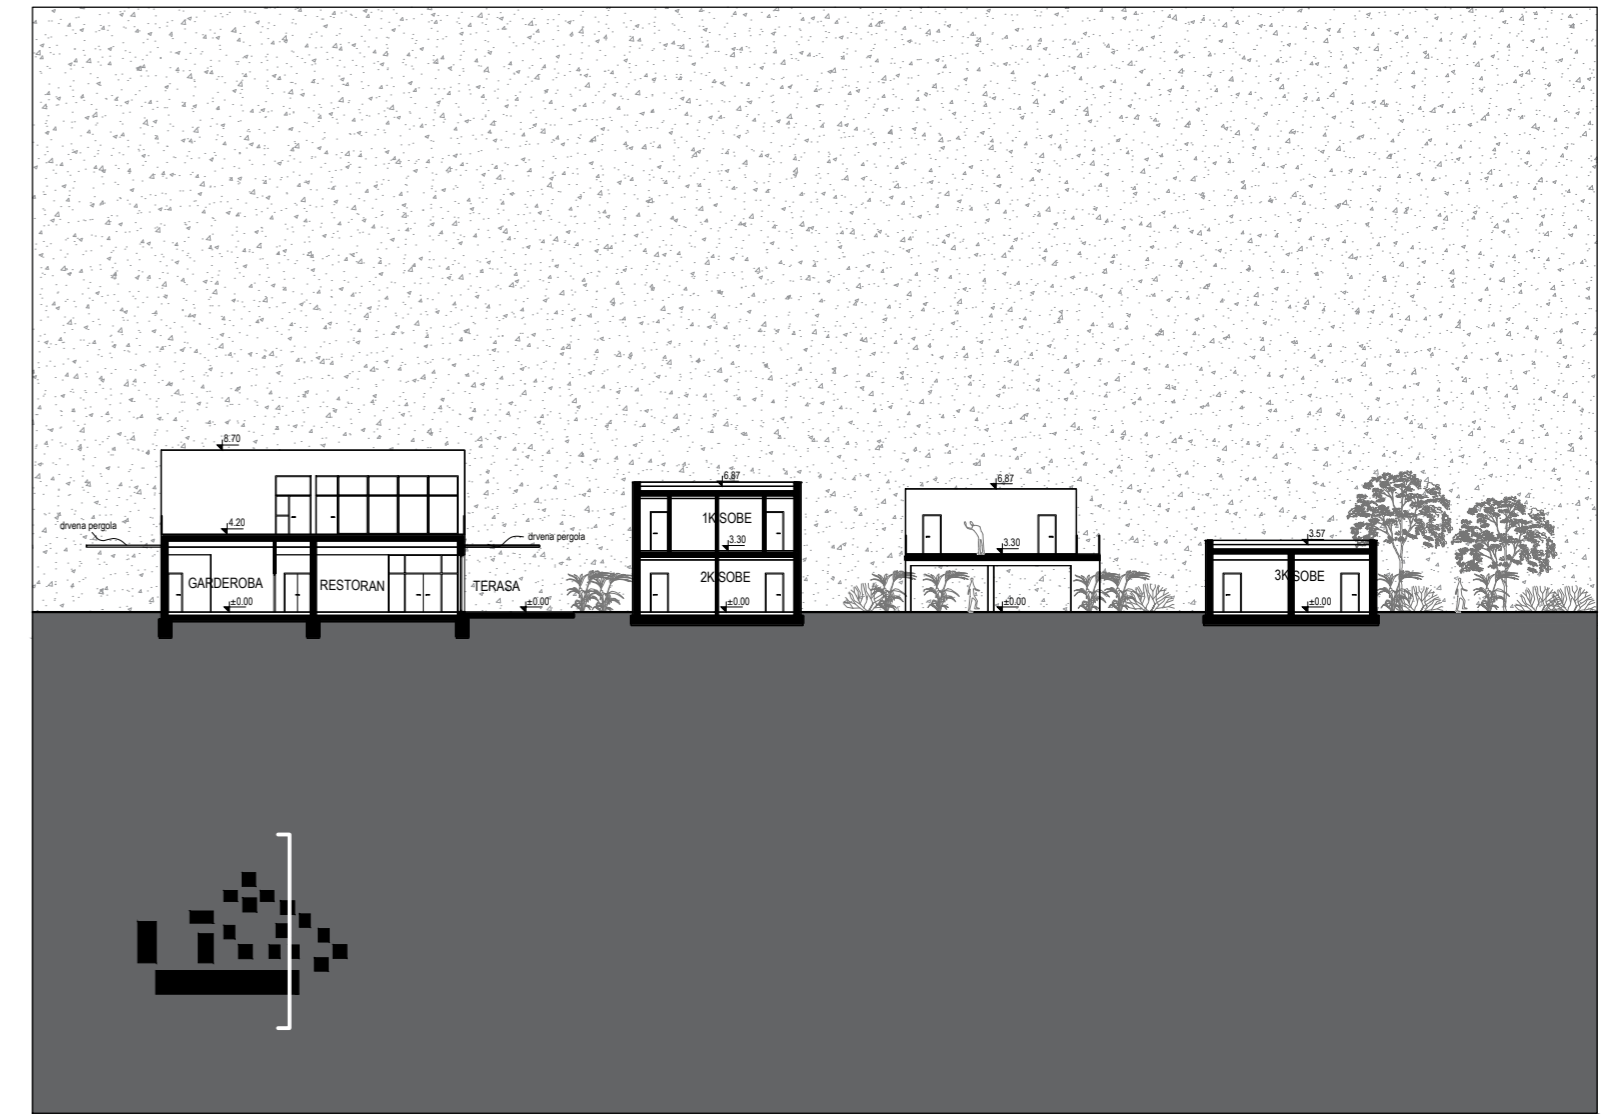

IME I PREZIME
NASLOV DIPLOMSKOG RADA
AKADEMSKA GODINA
MENTOR
KOMENTOR
KONZULTANT

MARIJANA TOKIĆ
HOTELNESS
2021./2022.
izv. prof. ANTE KUZMANIĆ
doc. dr. sc. ANA GRGIĆ
izv. prof. dr. sc. NIKOLINA ŽIVALJIĆ

Stvaranjem cjeline koja uzdiže holistički način života omogućuje se pristup svemu što korisniku treba za postizanje duhovne, fizičke te psihičke ravnoteže. Unutar rastera smještene su jedinice sa klasičnim hotelskim sadržajem te sadržajima wellness tipa. Ovakav mikro-urbanizam predstavlja grad u malom stvarajući međuodnos punog i praznog. Lamela na jugu predstavlja glavnu zgradu hotela te ujedno i ulaz u cijeli kompleks. Unutar kompleksa se nalaze manje jedinice; smještajni objekti na istoku te wellness sadržaji na zapadu, a istom logikom je podijeljen i sadržaj u lameli. Pasaž kroz glavnu zgradu hotela okosnica je projekta te omogućuje neometan pogled prema moru i direktan pristup do plaže.