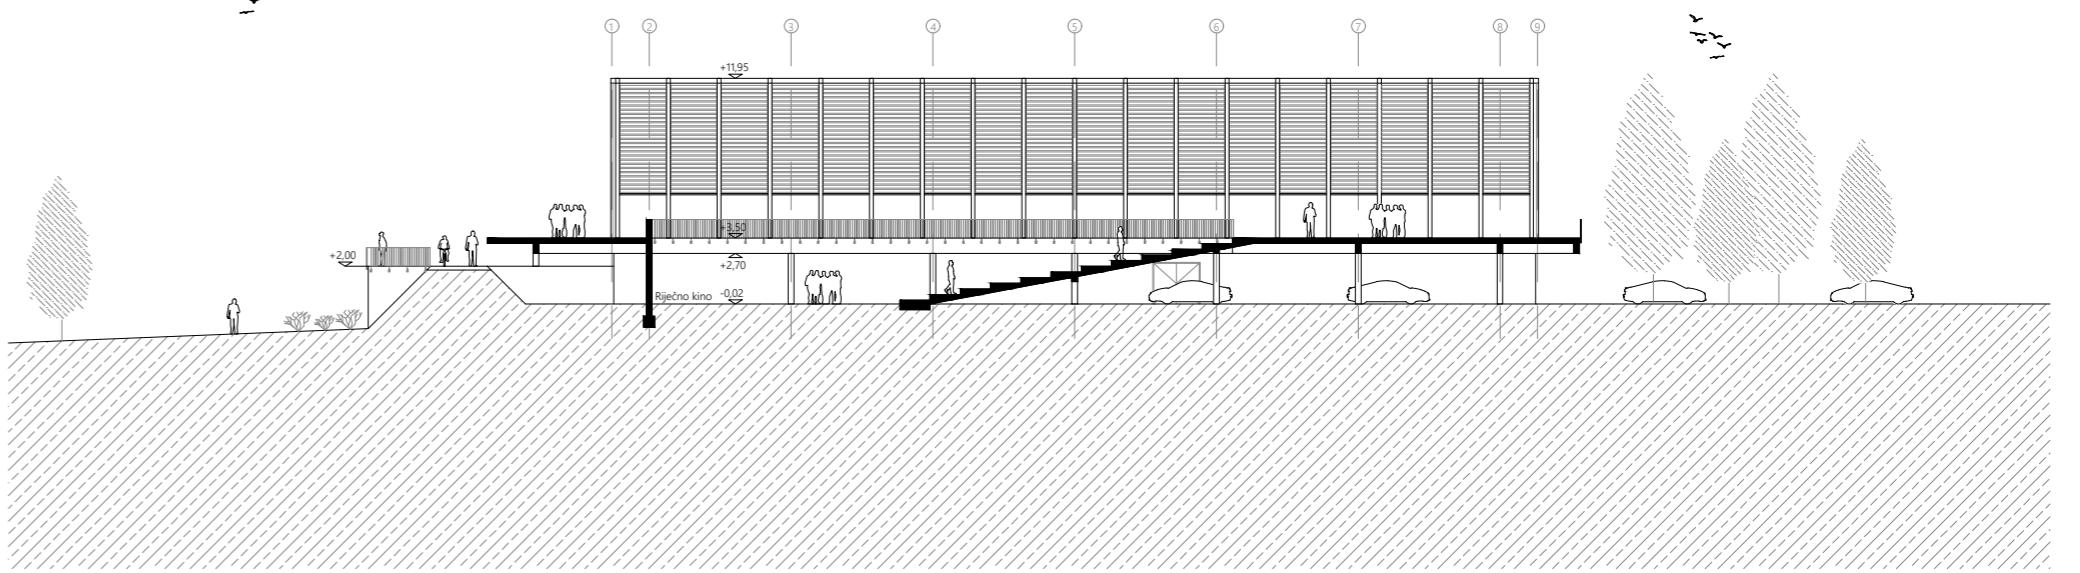

KONCEPTUALNI DIJAGRAMI

TLOCRT PRIZEMLJA

PRESJEK D-D

PRESJEK C-C

TLOCRT KATA

JZ PROČELJE

SZ PROČELJE

IME I PREZIME

NAZIV DIPLOMSKOG RADA

AKADEMSKA GODINA

MENTOR

KOMENTOR

KONZULTANT

DEJAMIN TAHIROVIĆ

GRADSKI BAZEN "MLADOST" KARLOVAC

2023./2024.

prof. NENO KEZIĆ, dipl.ing.arh.

izv.prof.dr.sc. IVO ANDRIĆ, mag.ing.aedif.

prof.dr.sc. IVICA BOKO

Predmetni obuhvat nalazi se na području grada Karlovca, unutar sportsko - rekreacijske zone Korana na jugoistočnom dijelu grada. Obuhvat je smješten u neposrednoj blizini istočne obale rijeke Korane te graniči s pješačko - biciklističkom trasom na zapadnoj strani. Obuhvat ima potencijala postati tranzicijska zona između urbanog područja grada, rijeke i ostatka sportsko - rekreacijske zone što mu daje posebnu mogućnost arhitektonskog stvaranja u djelomično neizgrađenom prostoru. Povezivanje s drugom riječnom obalom ostvaruje se pješačkim mostom koji započinje kod atletske staze na zapadnoj obali, a završava se na platou bazena na kojem se nalazi riječna kino pozornica koja ima potencijal postati nova žarišna točka sportsko rekreacijske zone.