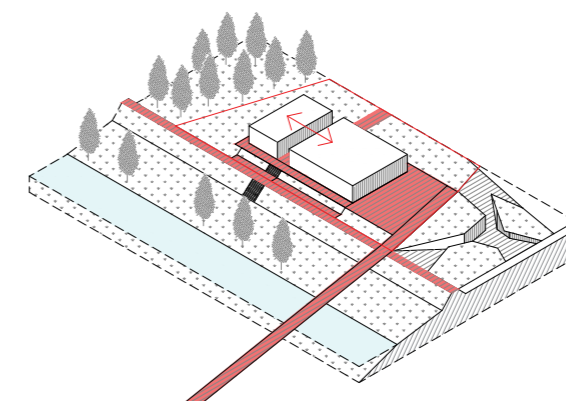

DIGITALNI AKADEMSKI ARHIVI I REPOZITORIJI

Postojeće stanje

Predmetni obuhvat

Potreban program

Povezivanje obje riječne obale

Razdvajanje na volumene

Formiranje riječnog kina / prolaz na kupalište

KONCEPTUALNI DIJAGRAMI

izv.prof.dr.sc. IVO ANDRIĆ, mag.ing.aedif.

prof.dr.sc. IVICA BOKO

Predmetni obuhvat nalazi se na području grada Karlovca, unutar sportsko - rekreacijske zone Korana na jugoistočnom dijelu grada. Obuhvat je smješten u neposrednoj blizini istočne obale rijeke Korane te graniči s pješačko - biciklističkom trasom na zapadnoj strani. Obuhvat ima potencijala postati tranzicijska zona između urbanog područja grada, rijeke i ostatka sportsko - rekreacijske zone što mu daje posebnu mogućnost arhitektonskog stvaranja u djelomično neizgrađenom prostoru. Povezivanje s drugom riječnom obalom ostvaruje se pješačkim mostom koji započinje kod atletske staze na zapadnoj obali, a završava se na platou bazena na kojem se nalazi riječna kino pozornica koja ima potencijal postati nova žarišna točka sportsko rekreacijske zone.