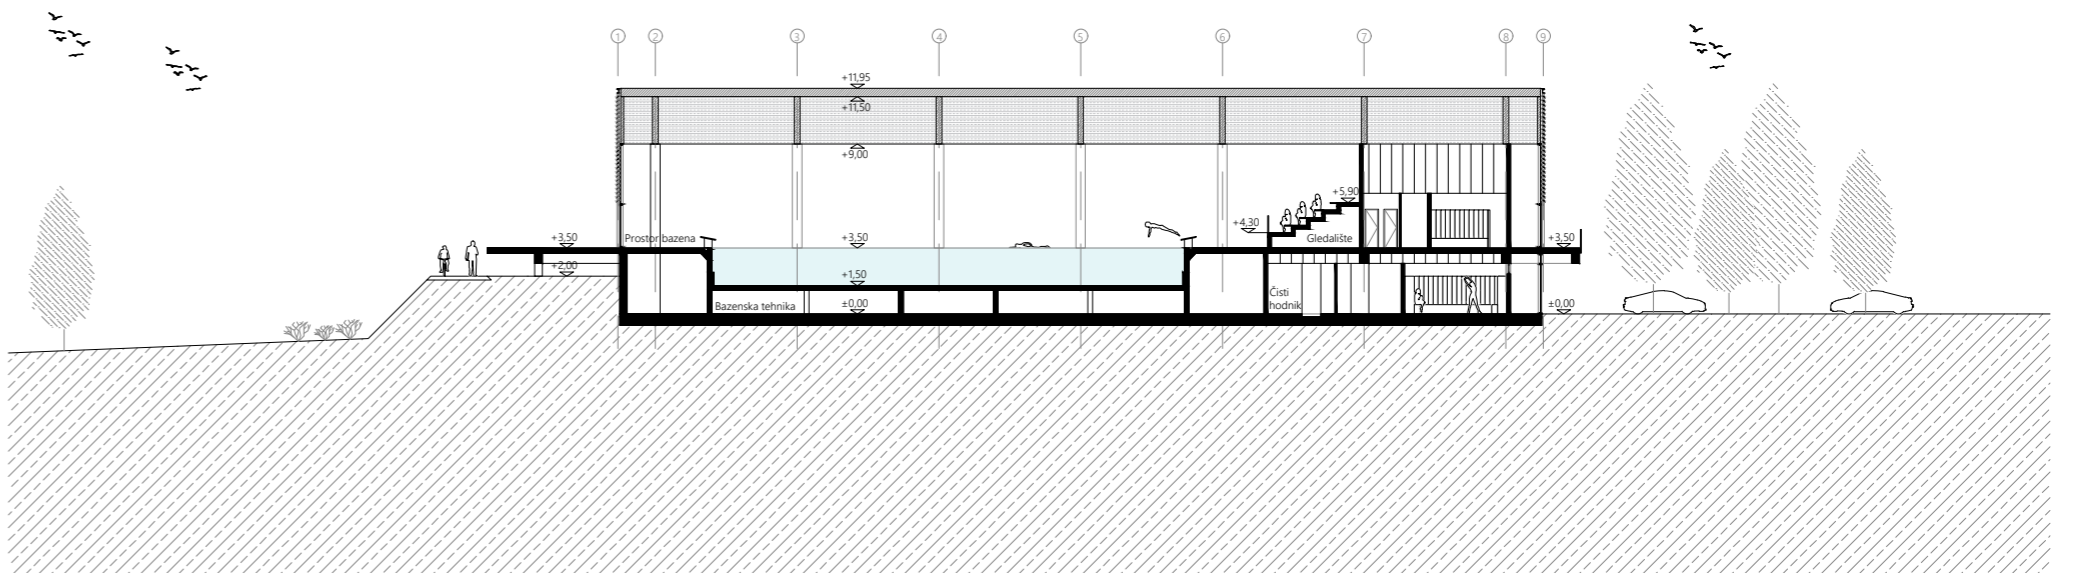

PRESJEK C-C