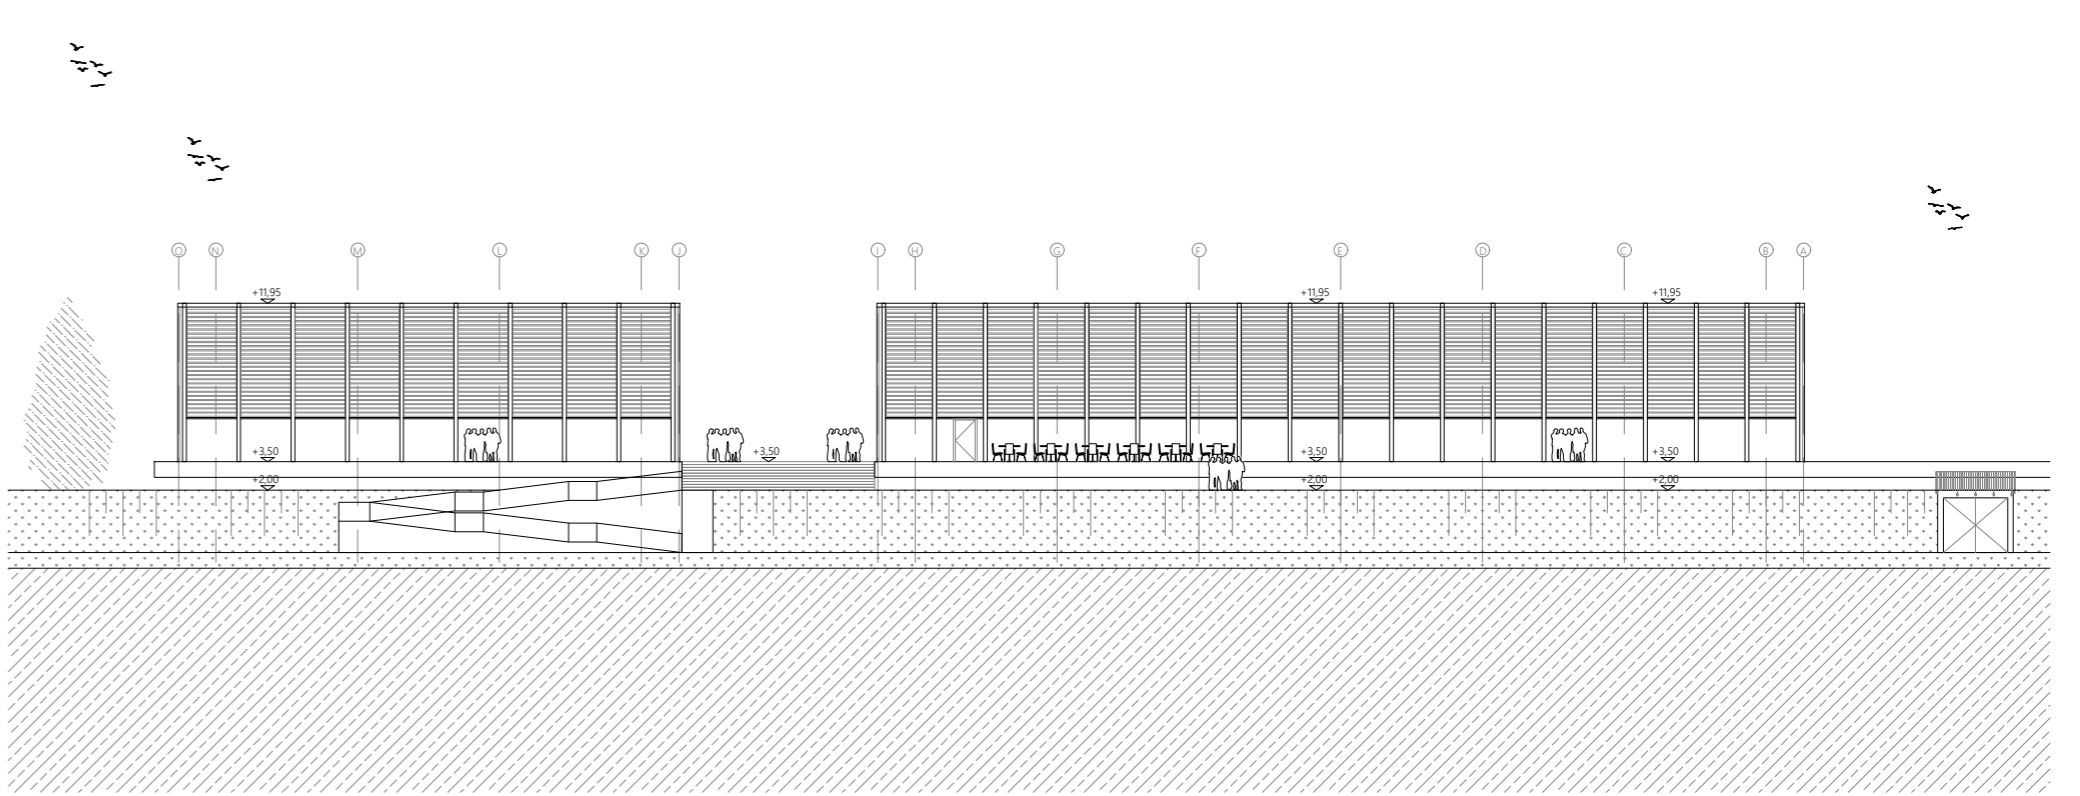

JZ PROČELJE

SZ PROČELJE

IME I PREZIME

NAZIV DIPLOMSKOG RADA

AKADEMSKA GODINA

MENTOR

KOMENTOR

KONZULTANT

DEJAMIN TAHIROVIĆ

GRADSKI BAZEN "MLADOST" KARLOVAC

2023./2024.

prof. NENO KEZIĆ, dipl.ing.arh.

izv.prof.dr.sc. IVO ANDRIĆ, mag.ing.aedif.

prof.dr.sc. IVICA BOKO

Predmetni obuhvat nalazi se na području grada Karlovca, unutar sportsko - rekreacijske zone Korana na jugoistočnom dijelu grada. Obuhvat je smješten u neposrednoj blizini istočne obale rijeke Korane te graniči s pješačko - biciklističkom trasom na zapadnoj strani. Obuhvat ima potencijala postati tranzicijska zona između urbanog područja grada, rijeke i ostatka sportsko - rekreacijske zone što mu daje posebnu mogućnost arhitektonskog stvaranja u djelomično neizgrađenom prostoru. Povezivanje s drugom riječnom obalom ostvaruje se pješačkim mostom koji započinje kod atletske staze na zapadnoj obali, a završava se na platou bazena na kojem se nalazi riječna kino pozornica koja ima potencijal postati nova žarišna točka sportsko rekreacijske zone.