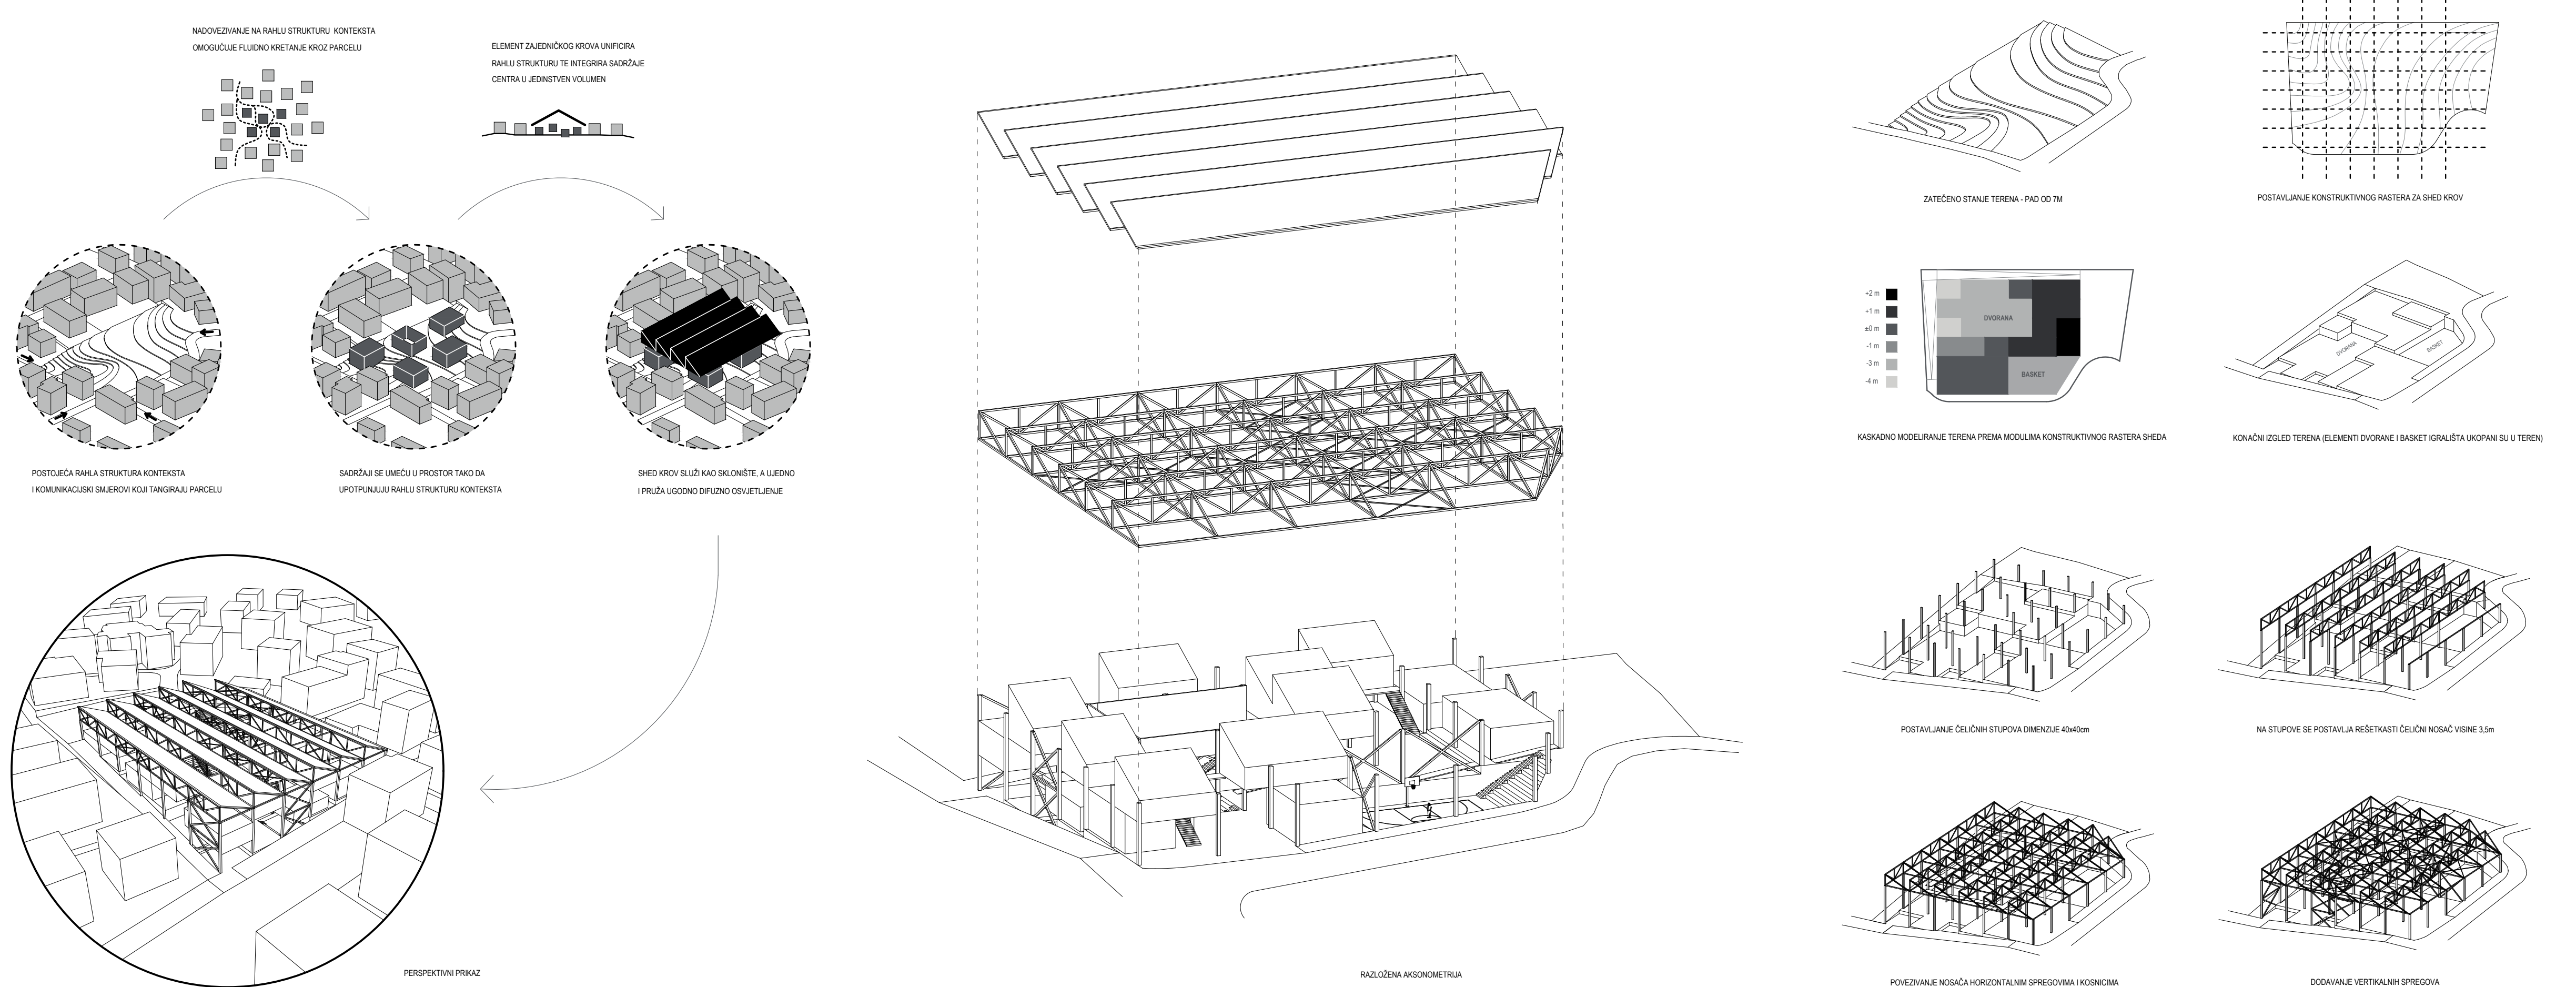

# Društveni centar Mejaši

---

**Malbaša, Mislav**

**Supplement / Prilog**

*Publication year / Godina izdavanja:* **2016**

*Permanent link / Trajna poveznica:* <https://urn.nsk.hr/urn:nbn:hr:123:259244>

*Rights / Prava:* [In copyright](#)/[Zaštićeno autorskim pravom.](#)

*Download date / Datum preuzimanja:* **2024-07-24**

*Repository / Repozitorij:*

[FCEAG Repository - Repository of the Faculty of Civil Engineering, Architecture and Geodesy, University of Split](#)

**IME I PREZIME**  
**NASLOV DIPLOMSKOG RADA**  
**AKADEMSKA GODINA**  
**MENTOR**  
**KOMENTOR**  
**KONZULTANT**

**MISLAV MALBAŠA**  
**DRUŠTVENI CENTAR MEJAŠI**  
**2015 / 2016**  
**prof. NENO KEZIĆ**  
**prof.dr.sc. ANČI LEBURIĆ**  
**prof.dr.sc. BORIS TROGRLIĆ**

Konstantan priljev ruralnog stanovništva u grad, koji se intenzivno odvija posljednjih nekoliko decenija, učinio je gradski kotar Mejaše najmnogoljudnijim područjem splitske suburbije. Međutim, takav silovit demografski skok nije popraćen adekvatnim reakcijama urbanih planera, što je rezultiralo nepreglednim prostorom ispunjenim uglavnom privatnim višekatnicama.

Cilj projekta jest, kroz javne, edukativne i rekreativne sadržaje, ostvariti snažniji socijalni integritet lokalnog stanovništva.