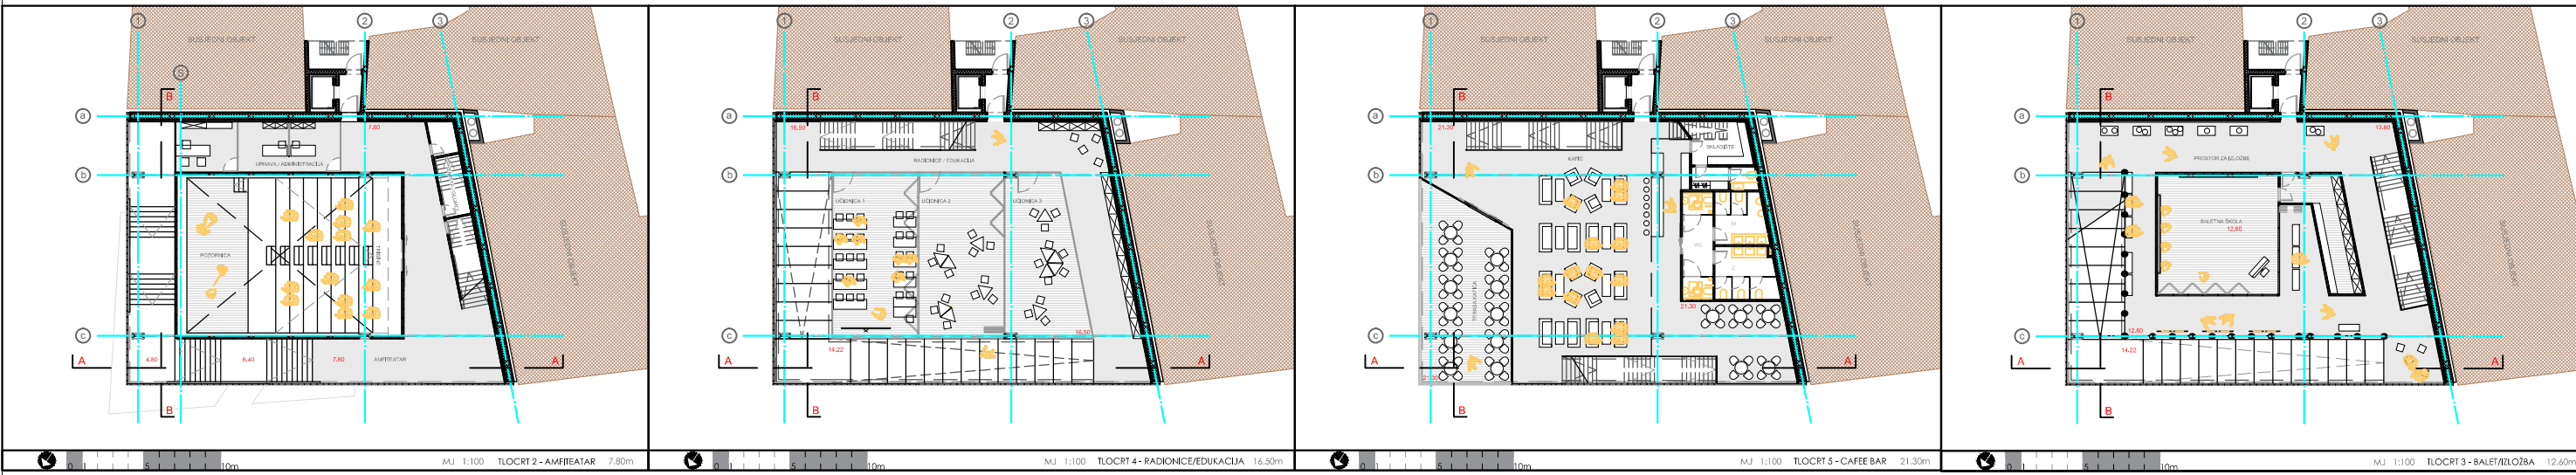

IME I PREZIME
NASLOV DIPLOMSKOG RADA
AKADEMSKA GODINA
MENTOR
KOMENTOR
KONZULTANT

IVANA PAMUKOVIĆ
KULTUROTEKA / ŠIBENIK
2015 / 2016
doc. SAŠA BEGOVIĆ, dipl.ing.arh.
doc.dr.sc. ANA ŠVERKO
doc.dr.sc. NIKOLINA ŽIVALJIĆ

Lokacija se nalazi u samom središtu Šibenika, na međi starog i novog grada. Kino Tesla prva je zgrada u Dalmaciji koja je namjenski projektirana kao kino, a iako je ostavila veliki trag u memorijskoj mapi građana već skoro 30 godina biva prazna, razrušena i napuštena. Kako su građani izrazili potrebu za kulturnim i javnim sadržajima tijekom čitave godine, ova uglovnica nameće se kao idealna lokacija koja bi generirala takve sadržaje.