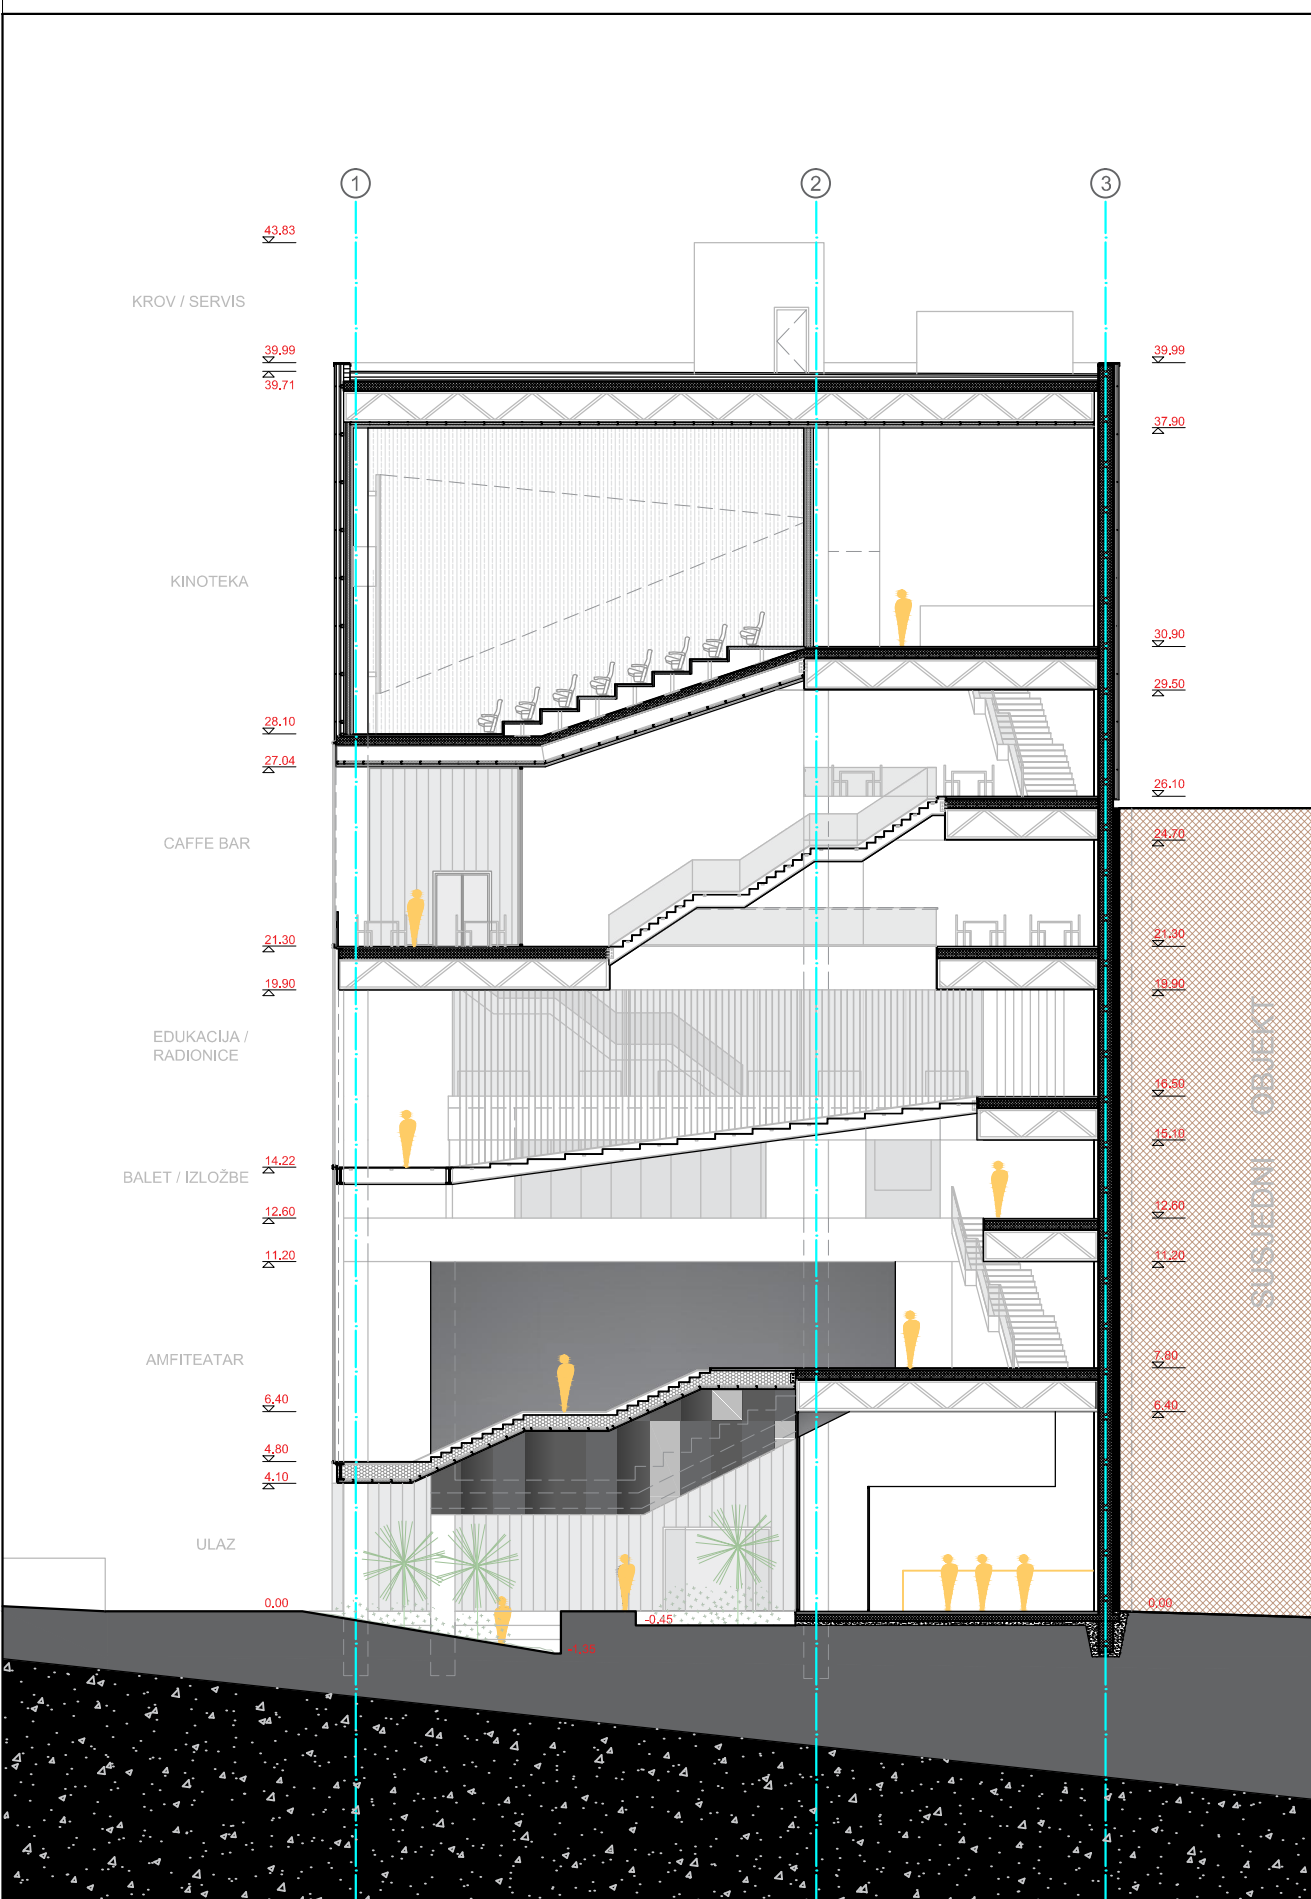

IME I PREZIME
NASLOV DIPLOMSKOG RADA
AKADEMSKA GODINA
MENTOR
KOMENTOR
KONZULTANT

IVANA PAMUKOVIĆ
KULTUROTEKA / ŠIBENIK
2015 / 2016
doc. SAŠA BEGOVIĆ, dipl.ing.arh.
doc.dr.sc. ANA ŠVERKO
doc.dr.sc. NIKOLINA ŽIVALJIĆ

Lokacija se nalazi u samom središtu Šibenika, na međi starog i novog grada. Kino Tesla prva je zgrada u Dalmaciji koja je namjenski projektirana kao kino, a iako je ostavila veliki trag u memorijskoj mapi građana već skoro 30 godina biva prazna, razrušena i napuštena. Kako su građani izrazili potrebu za kulturnim i javnim sadržajima tijekom čitave godine, ova uglovnica nameće se kao idealna lokacija koja bi generirala takve sadržaje.