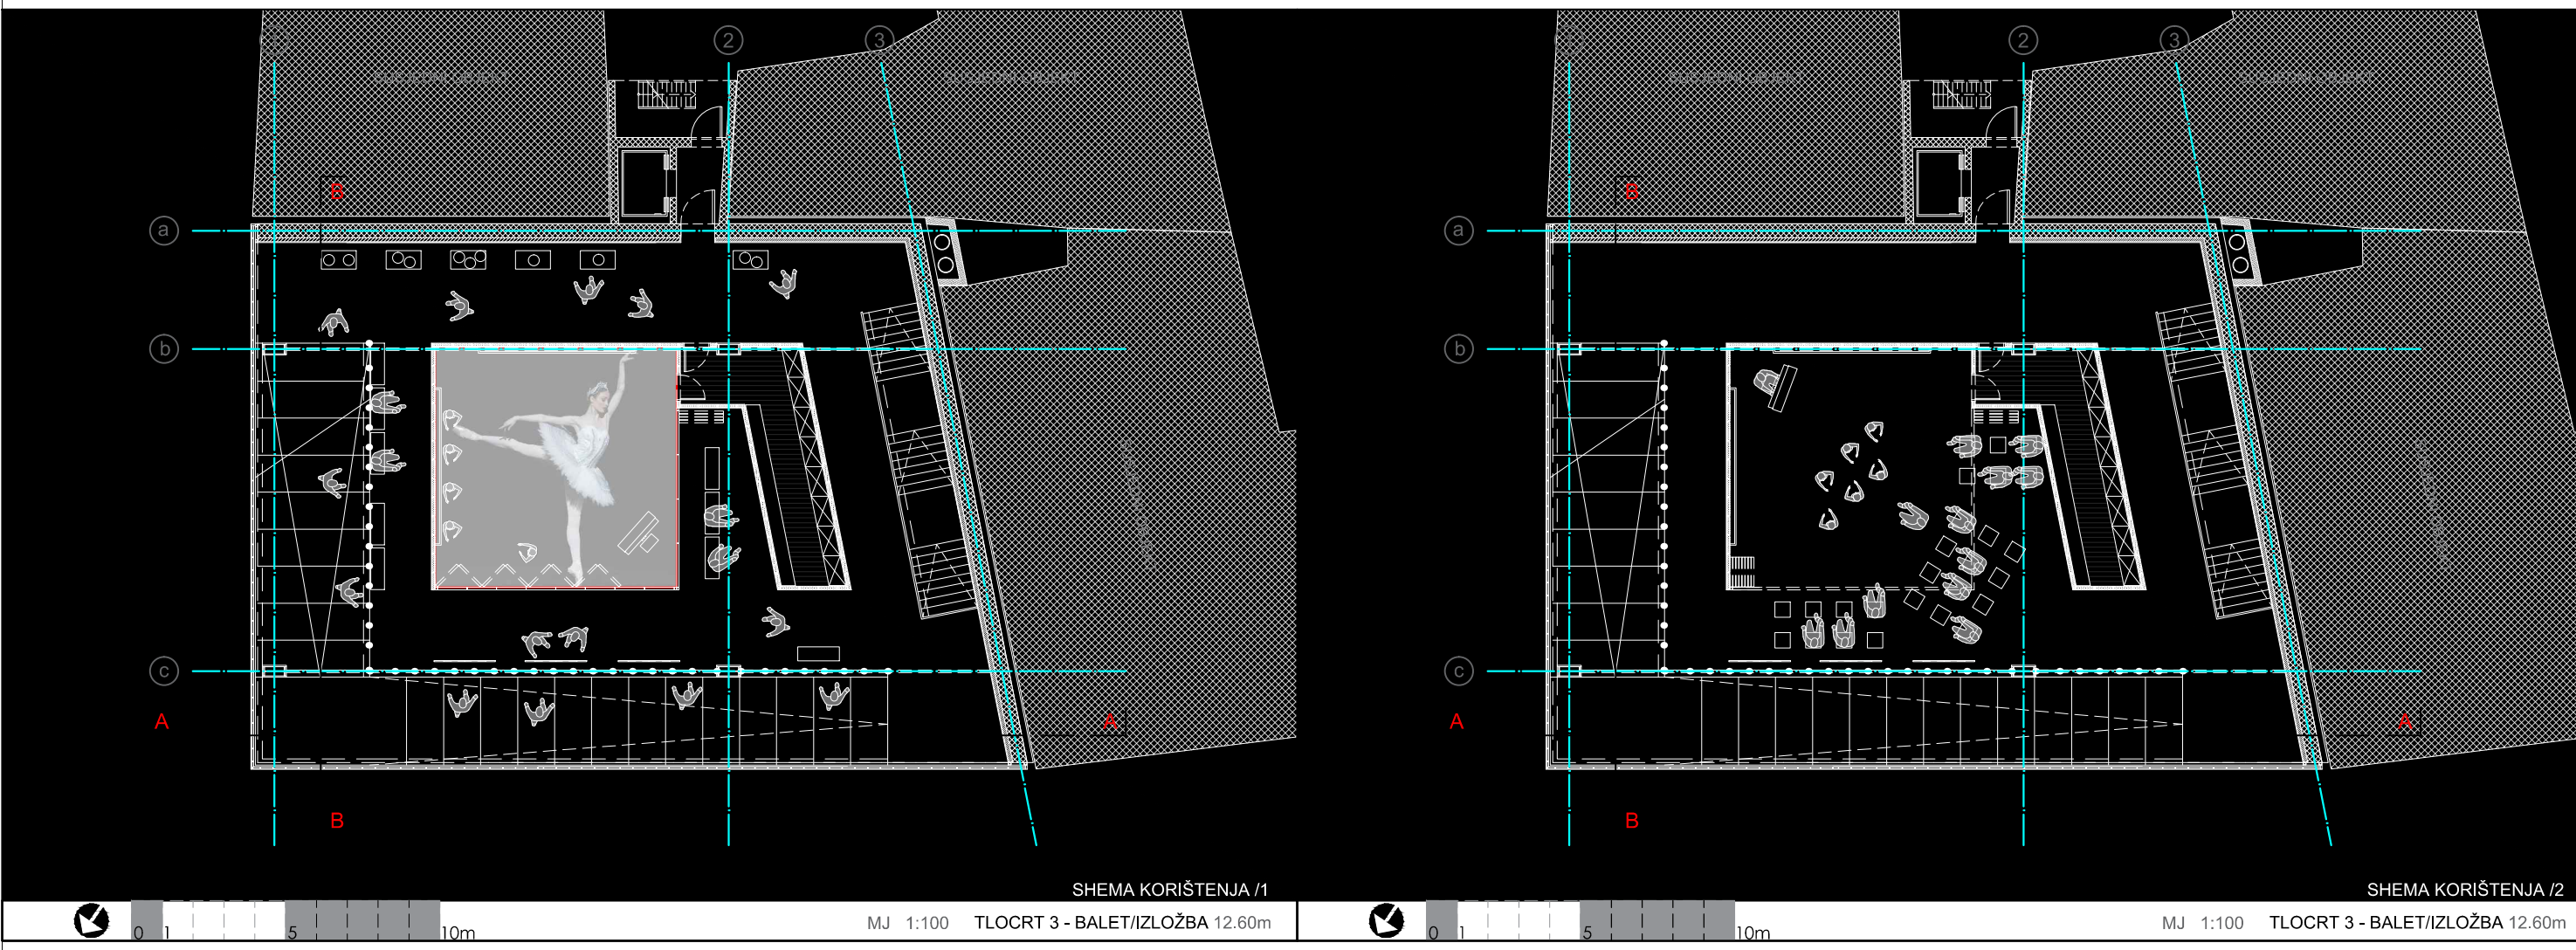

IME I PREZIME
NASLOV DIPLOMSKOG RADA
AKADEMSKA GODINA
MENTOR
KOMENTOR
KONZULTANT

IVANA PAMUKOVIĆ
KULTUROTEKA / ŠIBENIK
2015 / 2016
doc. SAŠA BEGOVIĆ, dipl.ing.arh.
doc.dr.sc. ANA ŠVERKO
doc.dr.sc. NIKOLINA ŽIVALJIĆ

Lokacija se nalazi u samom središtu Šibenika, na međi starog i novog grada. Kino Tesla prva je zgrada u Dalmaciji koja je namjenski projektirana kao kino, a iako je ostavila veliki trag u memorijskoj mapi građana već skoro 30 godina biva prazna, razrušena i napuštena. Kako su građani izrazili potrebu za kulturnim i javnim sadržajima tijekom čitave godine, ova uglovnica nameće se kao idealna lokacija koja bi generirala takve sadržaje.