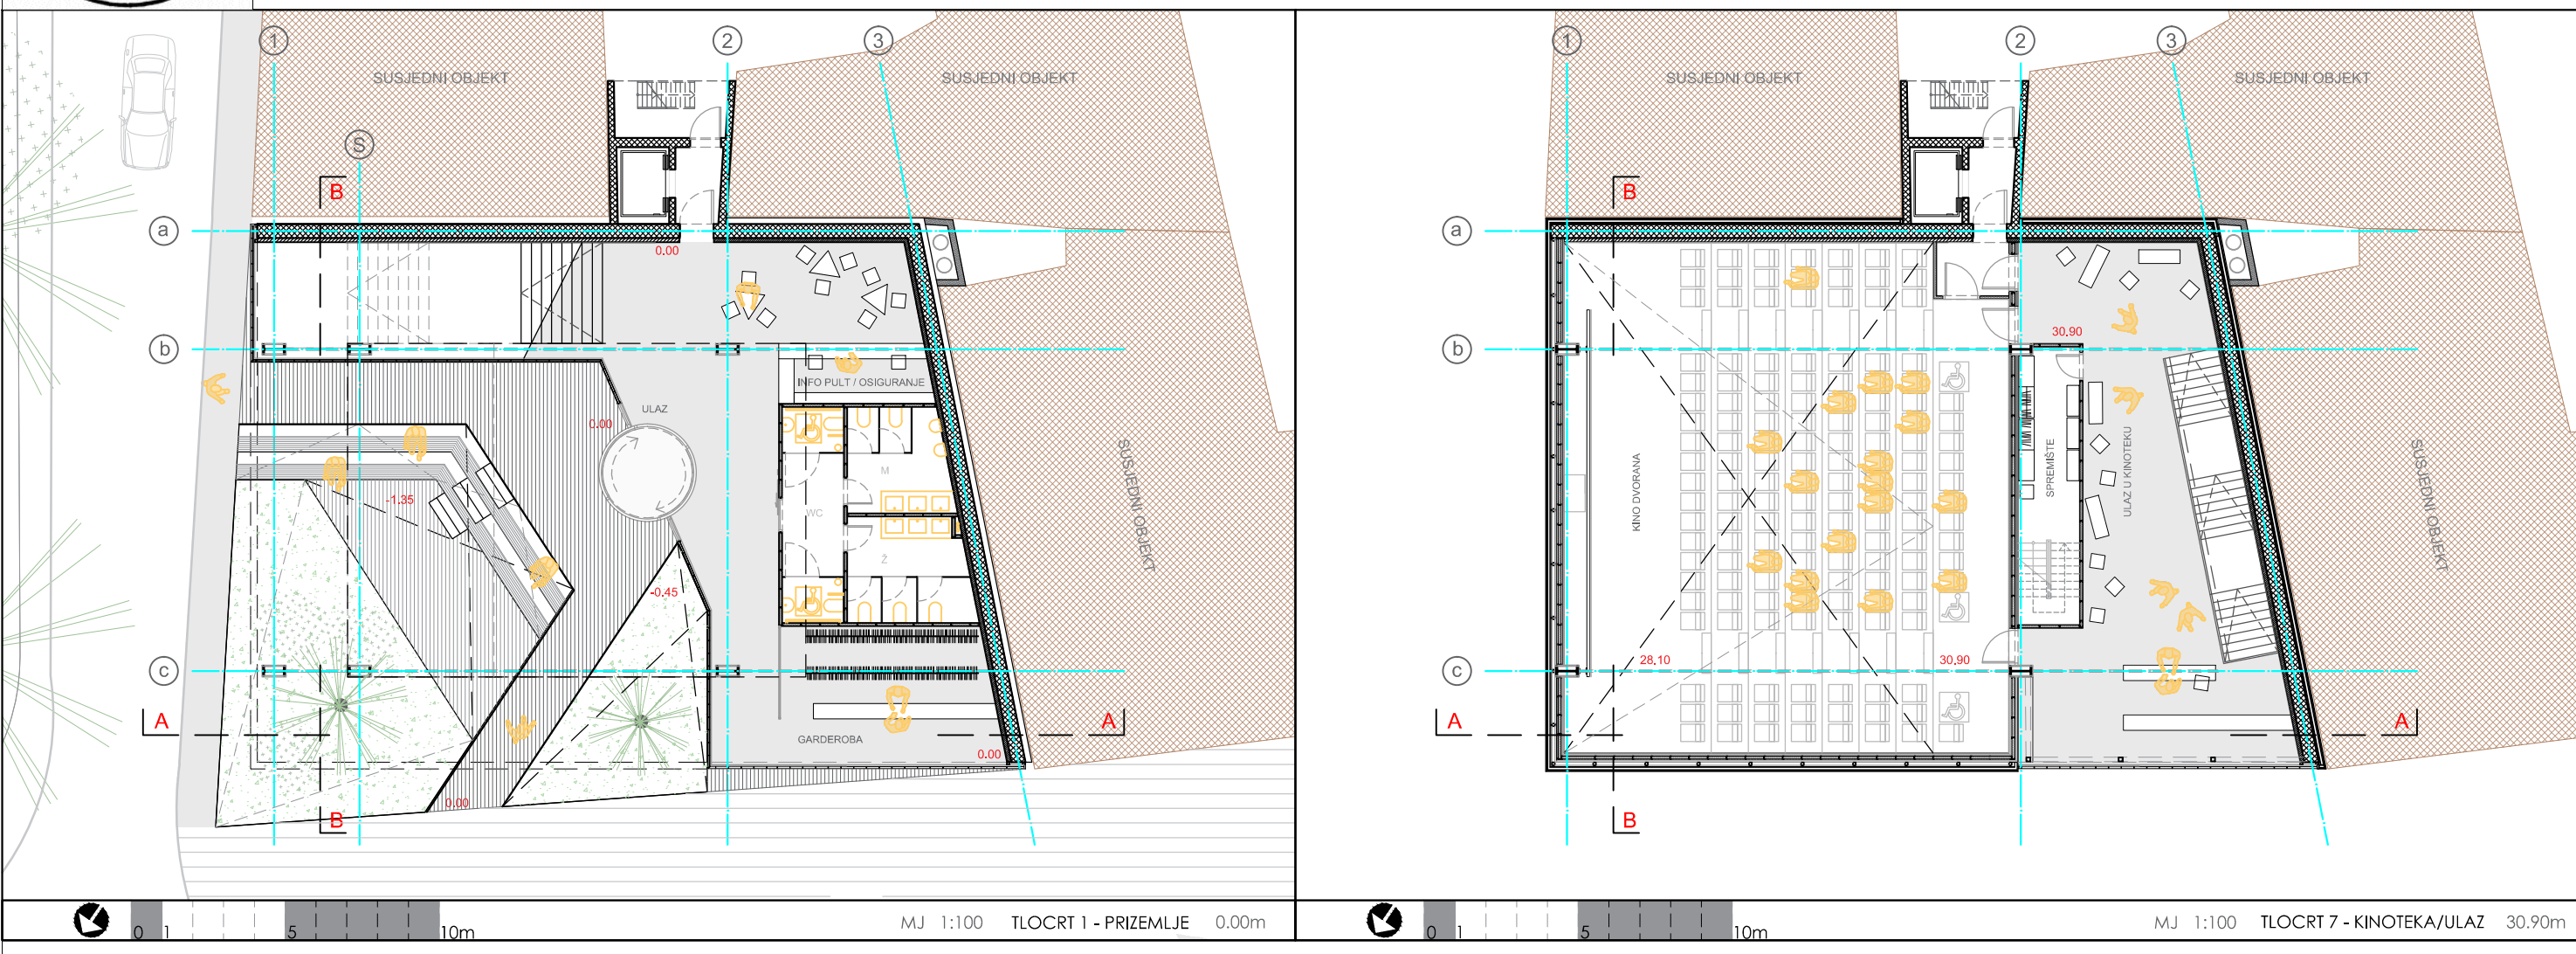

IME I PREZIME
NASLOV DIPLOMSKOG RADA
AKADEMSKA GODINA
MENTOR
KOMENTOR
KONZULTANT

IVANA PAMUKOVIĆ
KULTUROTEKA / ŠIBENIK
2015 / 2016
doc. SAŠA BEGOVIĆ, dipl.ing.arh.
doc.dr.sc. ANA ŠVERKO
doc.dr.sc. NIKOLINA ŽIVALJIĆ

Lokacija se nalazi u samom središtu Šibenika, na međi starog i novog grada. Kino Tesla prva je zgrada u Dalmaciji koja je namjenski projektirana kao kino, a iako je ostavila veliki trag u memorijskoj mapi građana već skoro 30 godina biva prazna, razrušena i napuštena. Kako su građani izrazili potrebu za kulturnim i javnim sadržajima tijekom čitave godine, ova uglovnica nameće se kao idealna lokacija koja bi generirala takve sadržaje.