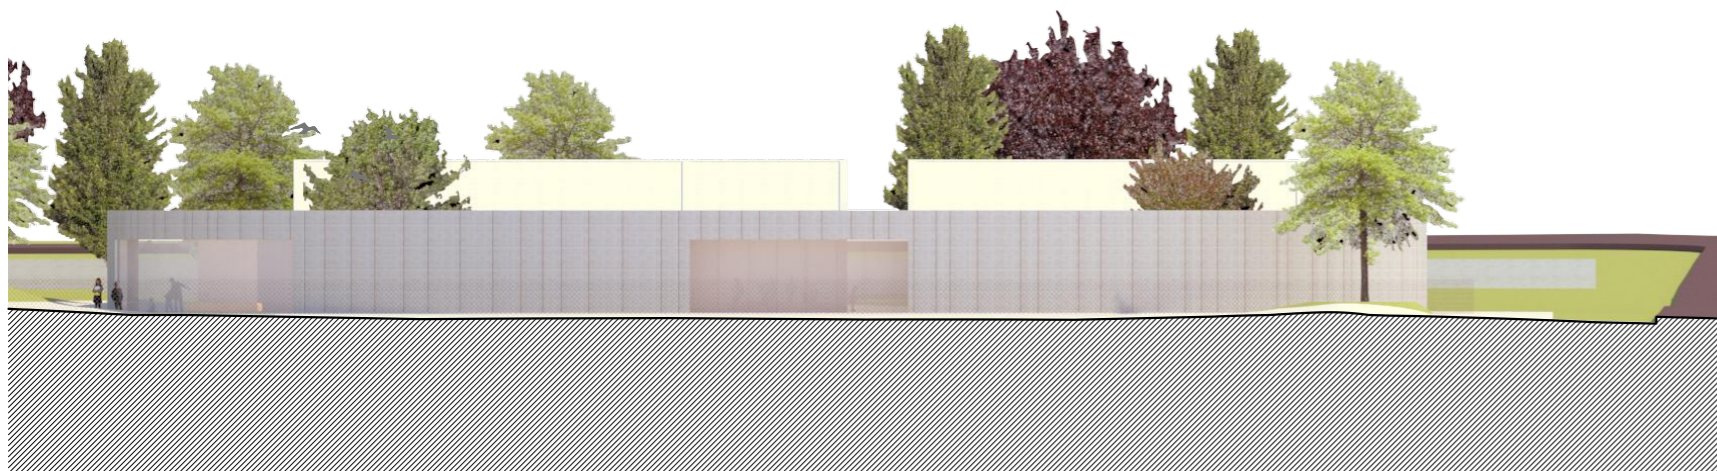

IME I PREZIME

NASLOV DIPLOMSKOG RADA

AKADEMSKA GODINA

MENTOR

KOMENTOR

KONZULTANT

IVANA MALEĆ

DJEČJI VRTIĆ U KAŠTEL LUKŠIĆU

2017/2018

prof. art. NENO KEZIĆ

dr.sc. ANČI LEBURIĆ

dr.sc NIKOLINA ŽIVALJIĆ

Kontekst u kojem dominiraju obiteljske kuće nije mogao nametnuti oblik građevini. Ono što prepoznajem kao bitan faktor je zelena zona uz cestu i osnovnu školu, koju odlučujem proširiti i na parcelu vrtića. Vrtić stoga zamišljam kao svojevrsni paviljon utopljen u gusto zelenilo, koje između ostalog služi i kao zaštita od buke i prašine s ceste.

U preostalom slobodnom dijelu obuhvata, sjeverno od same parcele predviđam značajniju izgradnju u budućnosti, stoga se opredjeljujem za prizemnu građevnu koja bi se utopila u zelenilo te ne bi zaklanjala pogled na jug. Drugi razlog je što su prizemne građevine idealne za vrtić.

Unutarnja koncepcija zamišljena je kao grad ili selo u malom, s ulicama-hodnicima, dvoranom-trgom, vrtićkim jedinicama-kućama s vlastitim dvorištem, te raznim servisnim prostorima raspoređenim unutar kuće-grada. Po uzoru na primitivna naselja, meko oblikovan vanjski zid-bedem obavija cijelu strukturu i u kombinaciji s ortogonalnim unutarnjim uređenjem stvara raznolike prostore, idealne za igru i istraživanje.