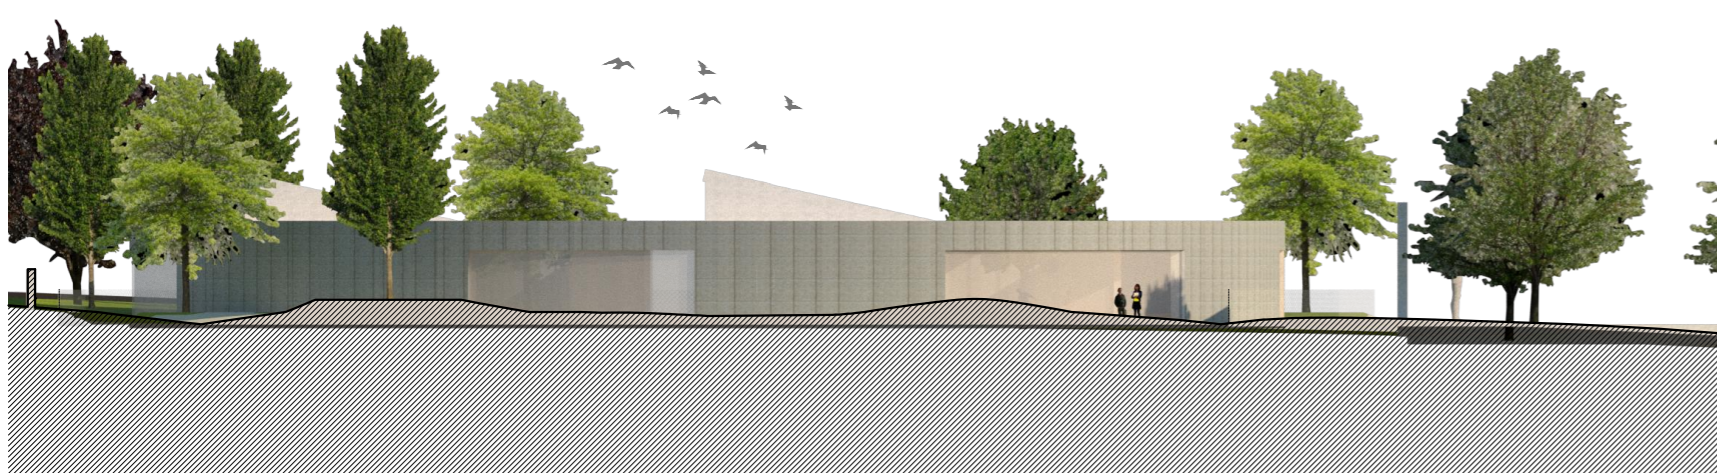

IME I PREZIME

NASLOV DIPLOMSKOG RADA

AKADEMSKA GODINA

MENTOR

KOMENTOR

KONZULTANT

IVANA MALEĆ

DJEČJI VRTIĆ U KAŠTEL LUKŠIĆU

2017/2018

prof. art. NENO KEZIĆ

dr.sc. ANČI LEBURIĆ

dr.sc NIKOLINA ŽIVALJIĆ

Kontekst u kojem dominiraju obiteljske kuće nije mogao nametnuti oblik građevini. Ono što prepoznajem kao bitan faktor je zelena zona uz cestu i osnovnu školu, koju odlučujem proširiti i na parcelu vrtića. Vrtić stoga zamišljam kao svojevrsni paviljon utopljen u gusto zelenilo, koje između ostalog služi i kao zaštita od buke i prašine s ceste.

U preostalom slobodnom dijelu obuhvata, sjeverno od same parcele predviđam značajniju izgradnju u budućnosti, stoga se opredjeljujem za prizemnu građevnu koja bi se utopila u zelenilo te ne bi zaklanjala pogled na jug. Drugi razlog je što su prizemne građevine idealne za vrtić.

Unutarnja koncepcija zamišljena je kao grad ili selo u malom, s ulicama-hodnicima, dvoranom-trgom, vrtićkim jedinicama-kućama s vlastitim dvorištem, te raznim servisnim prostorima raspoređenim unutar kuće-grada. Po uzoru na primitivna naselja, meko oblikovan vanjski zid-bedem obavija cijelu strukturu i u kombinaciji s ortogonalnim unutarnjim uređenjem stvara raznolike prostore, idealne za igru i istraživanje.