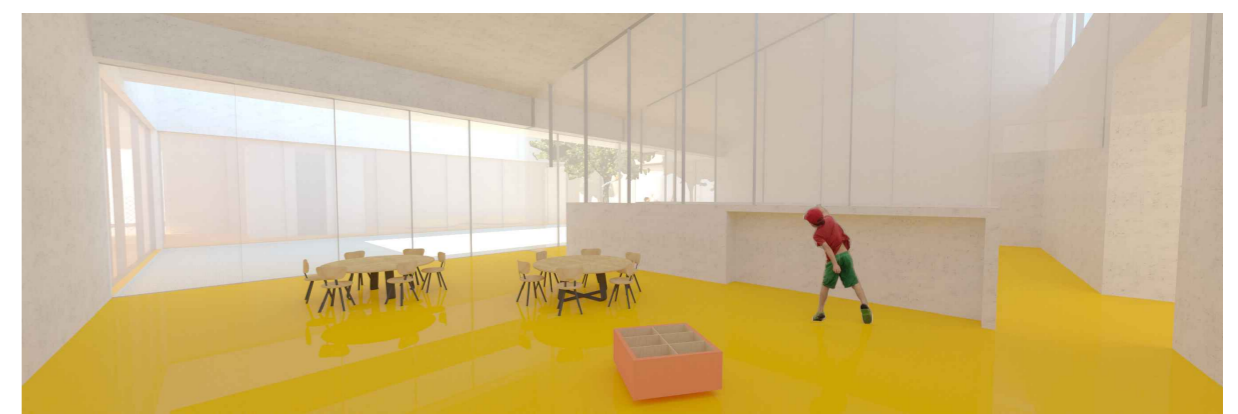

IME I PREZIME

NASLOV DIPLOMSKOG RADA

AKADEMSKA GODINA

MENTOR

KOMENTOR

KONZULTANT

IVANA MALEĆ

DJEČJI VRTIĆ U KAŠTEL LUKŠIĆU

2017/2018

prof. art. NENO KEZIĆ

dr.sc. ANČI LEBURIĆ

dr.sc NIKOLINA ŽIVALJIĆ

Kontekst u kojem dominiraju obiteljske kuće nije mogao nametnuti oblik građevini. Ono što prepoznajem kao bitan faktor je zelena zona uz cestu i osnovnu školu, koju odlučujem proširiti i na parcelu vrtića. Vrtić stoga zamišljam kao svojevrsni paviljon utopljen u gusto zelenilo, koje između ostalog služi i kao zaštita od buke i prašine s ceste.

U preostalom slobodnom dijelu obuhvata, sjeverno od same parcele predviđam značajniju izgradnju u budućnosti, stoga se opredjeljujem za prizemnu građevnu koja bi se utopila u zelenilo te ne bi zaklanjala pogled na jug. Drugi razlog je što su prizemne građevine idealne za vrtić.

Unutarnja koncepcija zamišljena je kao grad ili selo u malom, s ulicama-hodnicima, dvoranom-trgom, vrtićkim jedinicama-kućama s vlastitim dvorištem, te raznim servisnim prostorima raspoređenim unutar kuće-grada. Po uzoru na primitivna naselja, meko oblikovan vanjski zid-bedem obavija cijelu strukturu i u kombinaciji s ortogonalnim unutarnjim uređenjem stvara raznolike prostore, idealne za igru i istraživanje.