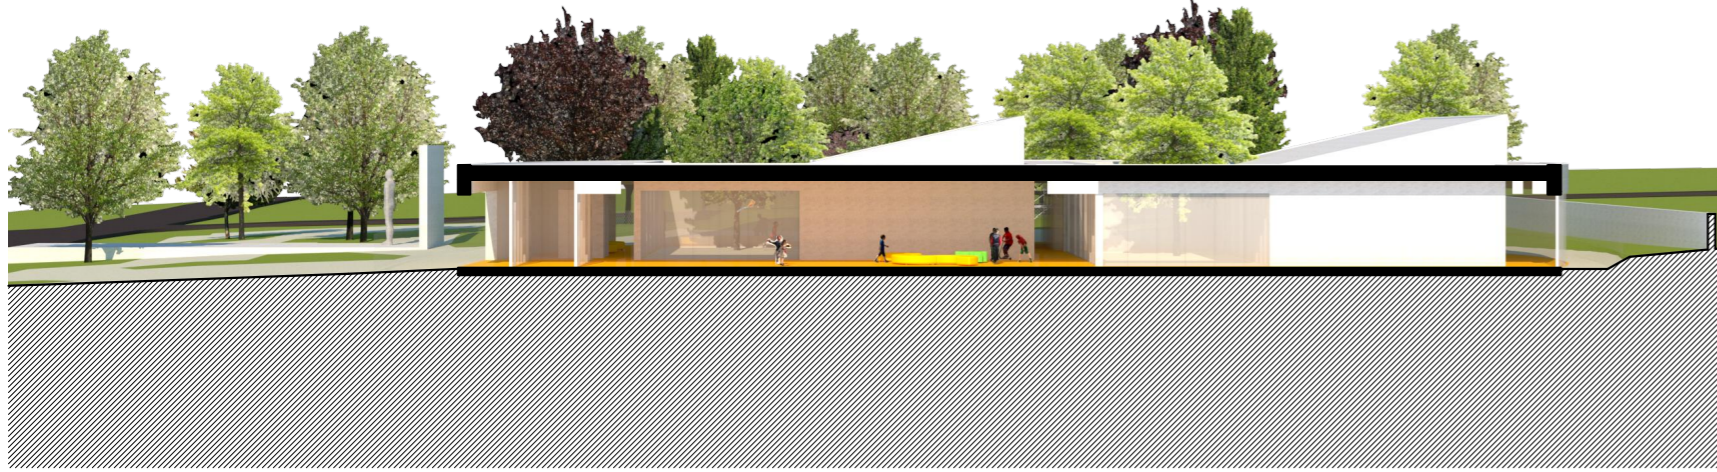

IME I PREZIME

NASLOV DIPLOMSKOG RADA

AKADEMSKA GODINA

MENTOR

KOMENTOR

KONZULTANT

IVANA MALEĆ

DJEČJI VRTIĆ U KAŠTEL LUKŠIĆU

2017/2018

prof. art. NENO KEZIĆ

dr.sc. ANČI LEBURIĆ

dr.sc NIKOLINA ŽIVALJIĆ

Kontekst u kojem dominiraju obiteljske kuće nije mogao nametnuti oblik građevini. Ono što prepoznajem kao bitan faktor je zelena zona uz cestu i osnovnu školu, koju odlučujem proširiti i na parcelu vrtića. Vrtić stoga zamišljam kao svojevrsni paviljon utopljen u gusto zelenilo, koje između ostalog služi i kao zaštita od buke i prašine s ceste.

U preostalom slobodnom dijelu obuhvata, sjeverno od same parcele predviđam značajniju izgradnju u budućnosti, stoga se opredjeljujem za prizemnu građevnu koja bi se utopila u zelenilo te ne bi zaklanjala pogled na jug. Drugi razlog je što su prizemne građevine idealne za vrtić.

Unutarnja koncepcija zamišljena je kao grad ili selo u malom, s ulicama-hodnicima, dvoranom-trgom, vrtićkim jedinicama-kućama s vlastitim dvorištem, te raznim servisnim prostorima raspoređenim unutar kuće-grada. Po uzoru na primitivna naselja, meko oblikovan vanjski zid-bedem obavija cijelu strukturu i u kombinaciji s ortogonalnim unutarnjim uređenjem stvara raznolike prostore, idealne za igru i istraživanje.