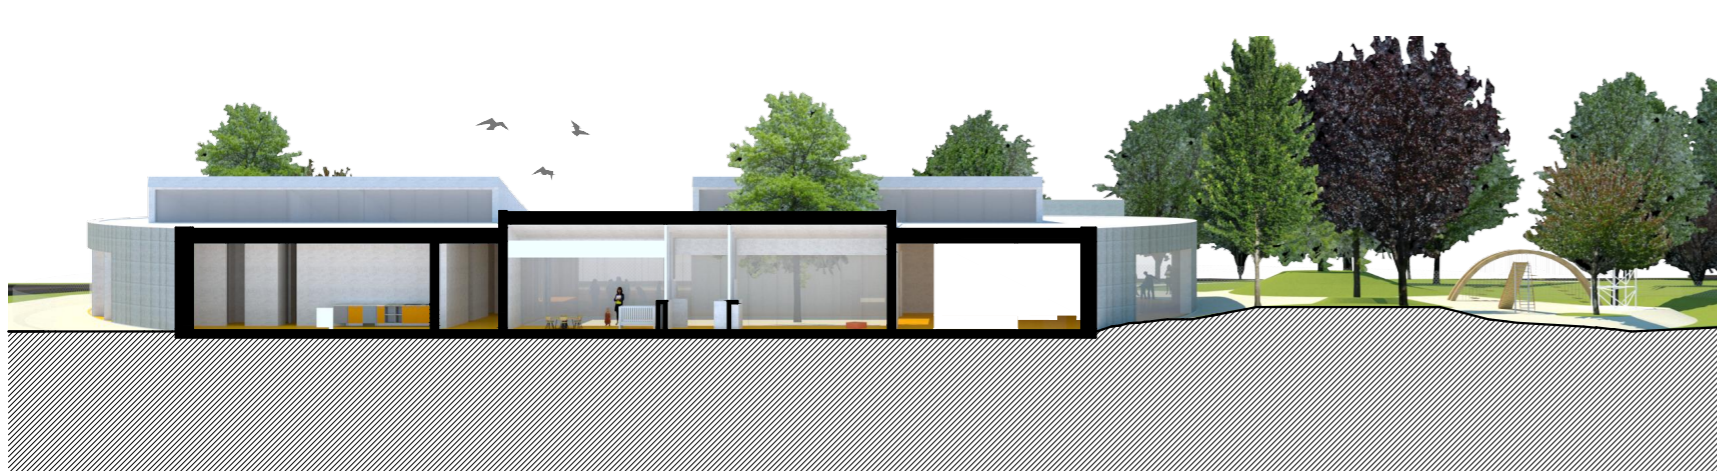

IME I PREZIME

NASLOV DIPLOMSKOG RADA

AKADEMSKA GODINA

MENTOR

KOMENTOR

KONZULTANT

IVANA MALEĆ

DJEČJI VRTIĆ U KAŠTEL LUKŠIĆU

2017/2018

prof. art. NENO KEZIĆ

dr.sc. ANČI LEBURIĆ

dr.sc NIKOLINA ŽIVALJIĆ

Kontekst u kojem dominiraju obiteljske kuće nije mogao nametnuti oblik građevini. Ono što prepoznajem kao bitan faktor je zelena zona uz cestu i osnovnu školu, koju odlučujem proširiti i na parcelu vrtića. Vrtić stoga zamišljam kao svojevrsni paviljon utopljen u gusto zelenilo, koje između ostalog služi i kao zaštita od buke i prašine s ceste.

U preostalom slobodnom dijelu obuhvata, sjeverno od same parcele predviđam značajniju izgradnju u budućnosti, stoga se opredjeljujem za prizemnu građevnu koja bi se utopila u zelenilo te ne bi zaklanjala pogled na jug. Drugi razlog je što su prizemne građevine idealne za vrtić.

Unutarnja koncepcija zamišljena je kao grad ili selo u malom, s ulicama-hodnicima, dvoranom-trgom, vrtićkim jedinicama-kućama s vlastitim dvorištem, te raznim servisnim prostorima raspoređenim unutar kuće-grada. Po uzoru na primitivna naselja, meko oblikovan vanjski zid-bedem obavija cijelu strukturu i u kombinaciji s ortogonalnim unutarnjim uređenjem stvara raznolike prostore, idealne za igru i istraživanje.