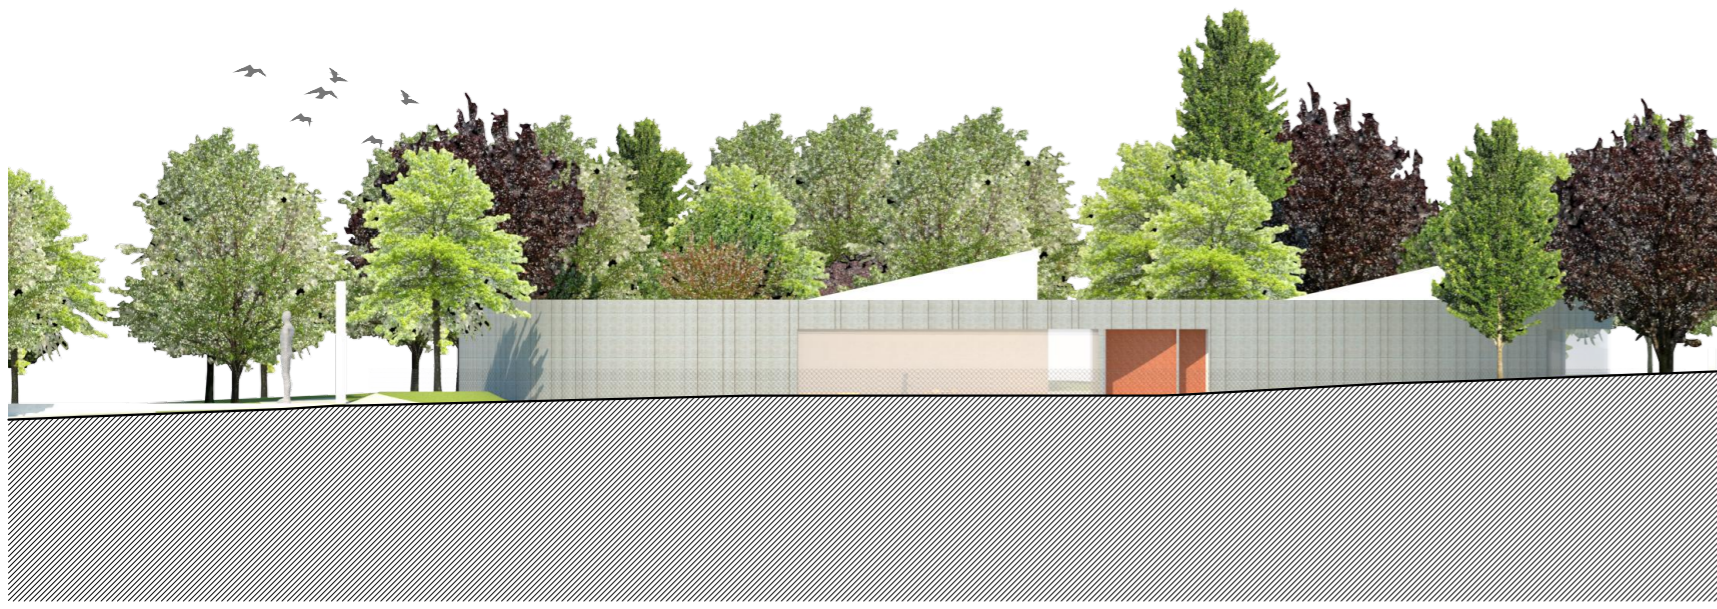

IME I PREZIME

NASLOV DIPLOMSKOG RADA

AKADEMSKA GODINA

MENTOR

KOMENTOR

KONZULTANT

IVANA MALEĆ

DJEČJI VRTIĆ U KAŠTEL LUKŠIĆU

2017/2018

prof. art. NENO KEZIĆ

dr.sc. ANČI LEBURIĆ

dr.sc NIKOLINA ŽIVALJIĆ

Kontekst u kojem dominiraju obiteljske kuće nije mogao nametnuti oblik građevini. Ono što prepoznajem kao bitan faktor je zelena zona uz cestu i osnovnu školu, koju odlučujem proširiti i na parcelu vrtića. Vrtić stoga zamišljam kao svojevrsni paviljon utopljen u gusto zelenilo, koje između ostalog služi i kao zaštita od buke i prašine s ceste.

U preostalom slobodnom dijelu obuhvata, sjeverno od same parcele predviđam značajniju izgradnju u budućnosti, stoga se opredjeljujem za prizemnu građevnu koja bi se utopila u zelenilo te ne bi zaklanjala pogled na jug. Drugi razlog je što su prizemne građevine idealne za vrtić.

Unutarnja koncepcija zamišljena je kao grad ili selo u malom, s ulicama-hodnicima, dvoranom-trgom, vrtićkim jedinicama-kućama s vlastitim dvorištem, te raznim servisnim prostorima raspoređenim unutar kuće-grada. Po uzoru na primitivna naselja, meko oblikovan vanjski zid-bedem obavija cijelu strukturu i u kombinaciji s ortogonalnim unutarnjim uređenjem stvara raznolike prostore, idealne za igru i istraživanje.