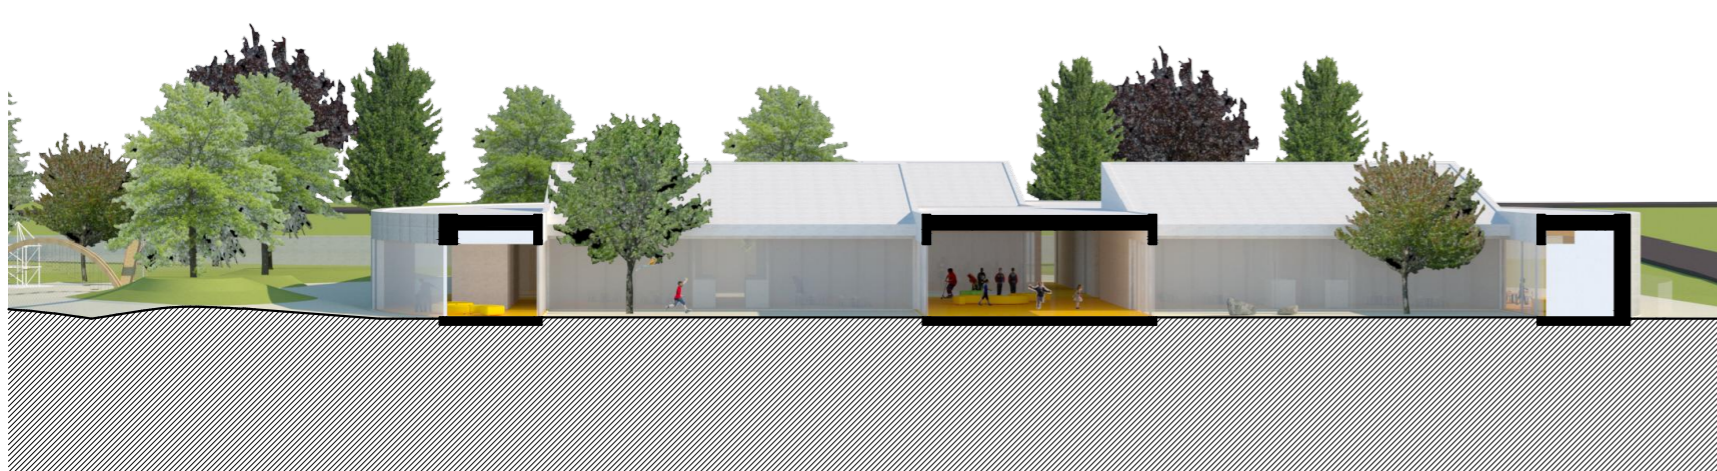

IME I PREZIME

NASLOV DIPLOMSKOG RADA

AKADEMSKA GODINA

MENTOR

KOMENTOR

KONZULTANT

IVANA MALEĆ

DJEČJI VRTIĆ U KAŠTEL LUKŠIĆU

2017/2018

prof. art. NENO KEZIĆ

dr.sc. ANČI LEBURIĆ

dr.sc NIKOLINA ŽIVALJIĆ

Kontekst u kojem dominiraju obiteljske kuće nije mogao nametnuti oblik građevini. Ono što prepoznajem kao bitan faktor je zelena zona uz cestu i osnovnu školu, koju odlučujem proširiti i na parcelu vrtića. Vrtić stoga zamišljam kao svojevrsni paviljon utopljen u gusto zelenilo, koje između ostalog služi i kao zaštita od buke i prašine s ceste.

U preostalom slobodnom dijelu obuhvata, sjeverno od same parcele predviđam značajniju izgradnju u budućnosti, stoga se opredjeljujem za prizemnu građevnu koja bi se utopila u zelenilo te ne bi zaklanjala pogled na jug. Drugi razlog je što su prizemne građevine idealne za vrtić.

Unutarnja koncepcija zamišljena je kao grad ili selo u malom, s ulicama-hodnicima, dvoranom-trgom, vrtićkim jedinicama-kućama s vlastitim dvorištem, te raznim servisnim prostorima raspoređenim unutar kuće-grada. Po uzoru na primitivna naselja, meko oblikovan vanjski zid-bedem obavija cijelu strukturu i u kombinaciji s ortogonalnim unutarnjim uređenjem stvara raznolike prostore, idealne za igru i istraživanje.