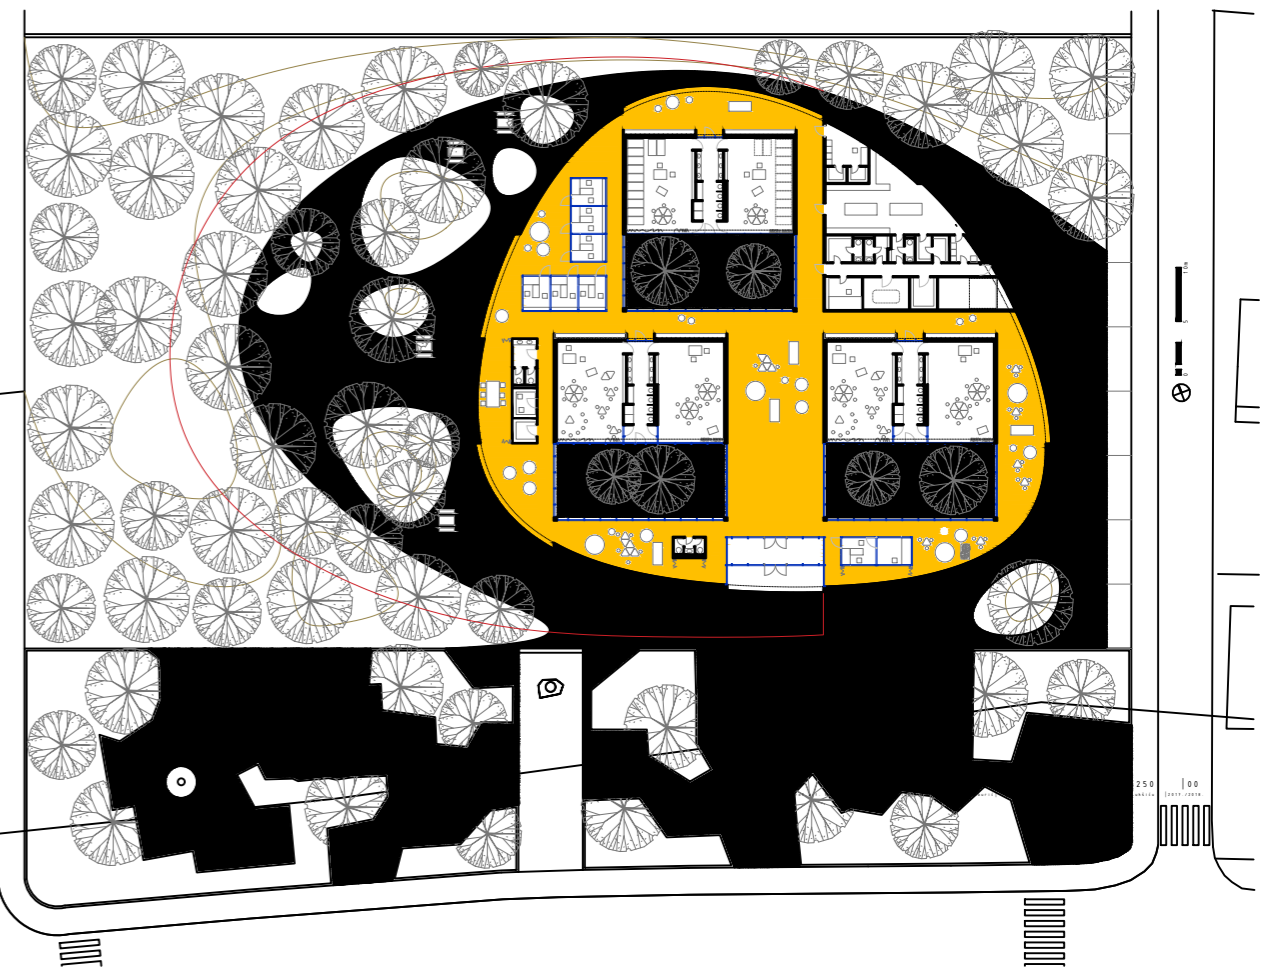

IME I PREZIME

NASLOV DIPLOMSKOG RADA

AKADEMSKA GODINA

MENTOR

KOMENTOR

KONZULTANT

IVANA MALEĆ

DJEČJI VRTIĆ U KAŠTEL LUKŠIĆU

2017/2018

prof. art. NENO KEZIĆ

dr.sc. ANČI LEBURIĆ

dr.sc NIKOLINA ŽIVALJIĆ

Kontekst u kojem dominiraju obiteljske kuće nije mogao nametnuti oblik građevini. Ono što prepoznajem kao bitan faktor je zelena zona uz cestu i osnovnu školu, koju odlučujem proširiti i na parcelu vrtića. Vrtić stoga zamišljam kao svojevrsni paviljon utopljen u gusto zelenilo, koje između ostalog služi i kao zaštita od buke i prašine s ceste.

U preostalom slobodnom dijelu obuhvata, sjeverno od same parcele predviđam značajniju izgradnju u budućnosti, stoga se opredjeljujem za prizemnu građevnu koja bi se utopila u zelenilo te ne bi zaklanjala pogled na jug. Drugi razlog je što su prizemne građevine idealne za vrtić.

Unutarnja koncepcija zamišljena je kao grad ili selo u malom, s ulicama-hodnicima, dvoranom-trgom, vrtićkim jedinicama-kućama s vlastitim dvorištem, te raznim servisnim prostorima raspoređenim unutar kuće-grada. Po uzoru na primitivna naselja, meko oblikovan vanjski zid-bedem obavija cijelu strukturu i u kombinaciji s ortogonalnim unutarnjim uređenjem stvara raznolike prostore, idealne za igru i istraživanje.