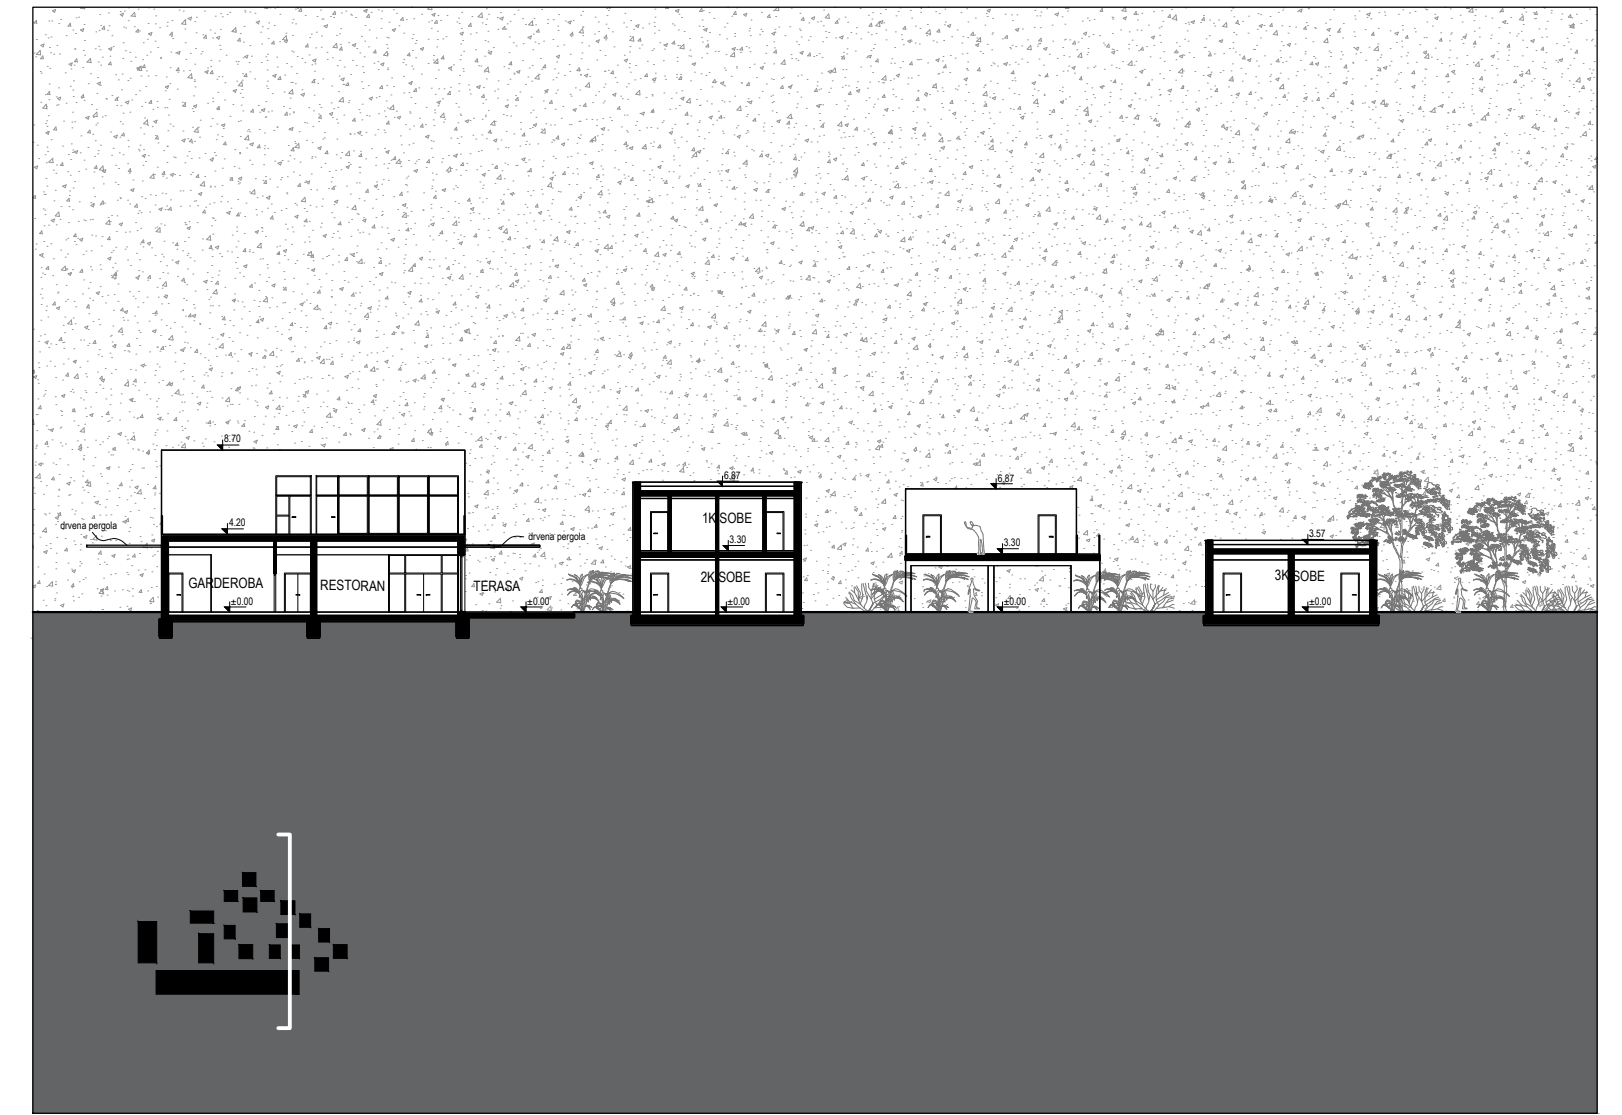

MARIJANA TOKIĆ
HOTELNESS
2021./2022.
izv. prof. ANTE KUZMANIĆ
doc. dr. sc. ANA GRGIĆ
izv. prof. dr. sc. NIKOLINA ŽIVALJIĆ

Stvaranjem cjeline koja uzdiže holistički način života omogućuje se pristup svemu što korisniku treba za postizanje duhovne, fizičke te psihičke ravnoteže. Unutar rastera smještene su jedinice sa klasičnim hotelskim sadržajem te sadržajima wellness tipa. Ovakav mikro-urbanizam predstavlja grad u malom stvarajući međuodnos punog i praznog. Lamela na jugu predstavlja glavnu zgradu hotela te ujedno i ulaz u cijeli kompleks. Unutar kompleksa se nalaze manje jedinice; smještajni objekti na istoku te wellness sadržaji na zapadu, a istom logikom je podijeljen i sadržaj u lameli. Pasaž kroz glavnu zgradu hotela okosnica je projekta te omogućuje neometan pogled prema moru i direktan pristup do plaže.