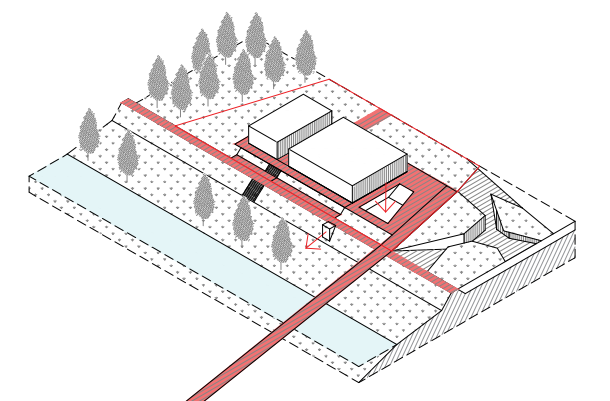

DIGITALNI AKADEMSKI ARHIVI I REPOZITORIJI

Postojeće stanje

Predmetni obuhvat

Potreban program

Povezivanje obje riječne obale

Razdvajanje na volumene

Formiranje riječnog kina / prolaz na kupalište

KONCEPTUALNI DIJAGRAMI

izv.prof.dr.sc. IVO ANDRIĆ, mag.ing.aedif.

prof.dr.sc. IVICA BOKO

Predmetni obuhvat nalazi se na području grada Karlovca, unutar sportsko - rekreacijske zone Korana na jugoistočnom dijelu grada. Obuhvat je smješten u neposrednoj blizini istočne obale rijeke Korane te graniči s pješačko - biciklističkom trasom na zapadnoj strani. Obuhvat ima potencijala postati tranzicijska zona između urbanog područja grada, rijeke i ostatka sportsko - rekreacijske zone što mu daje posebnu mogućnost arhitektonskog stvaranja u djelomično neizgrađenom prostoru. Povezivanje s drugom riječnom obalom ostvaruje se pješačkim mostom koji započinje kod atletske staze na zapadnoj obali, a završava se na platou bazena na kojem se nalazi riječna kino pozornica koja ima potencijal postati nova žarišna točka sportsko rekreacijske zone.