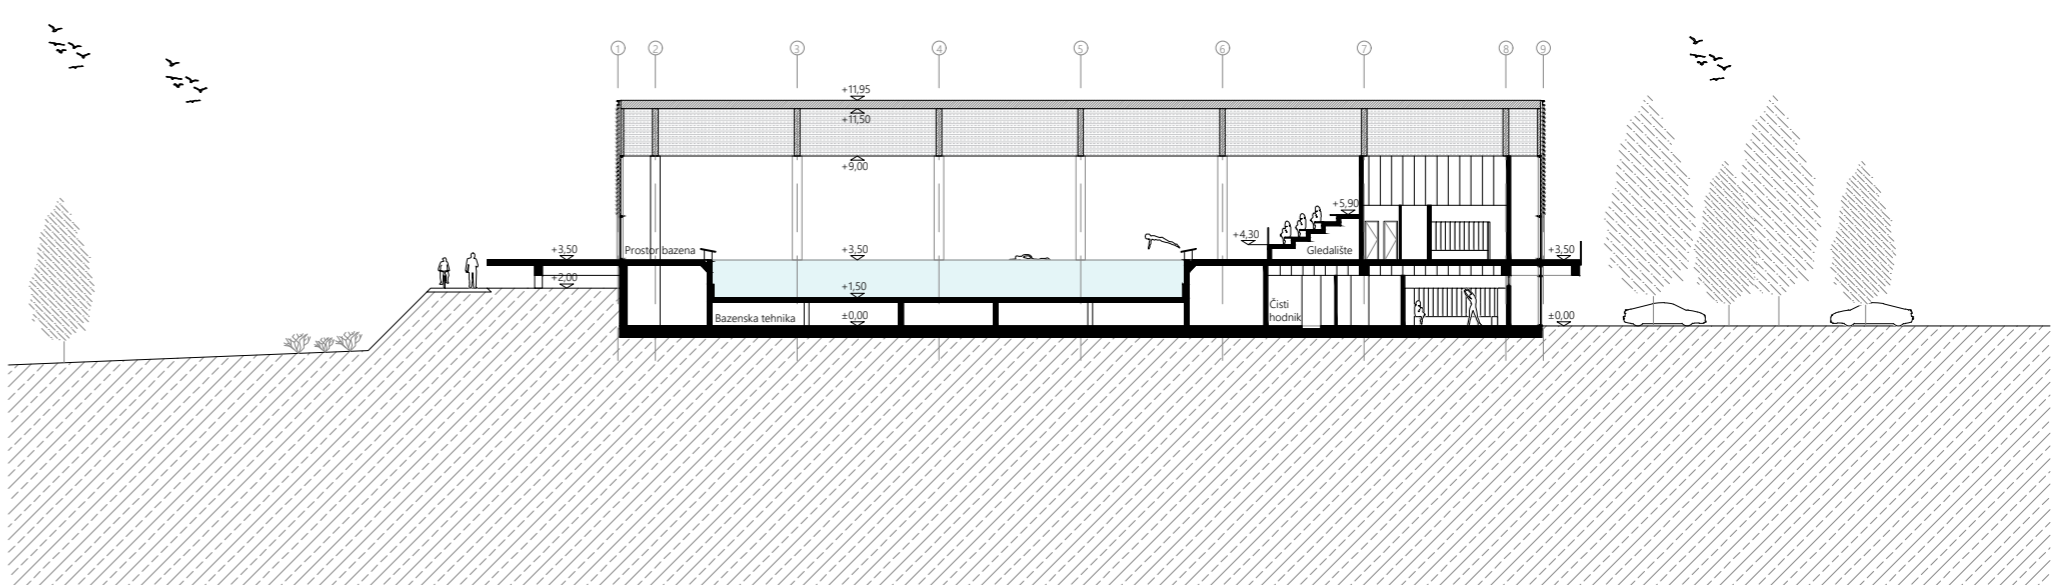

PRESJEK C-C