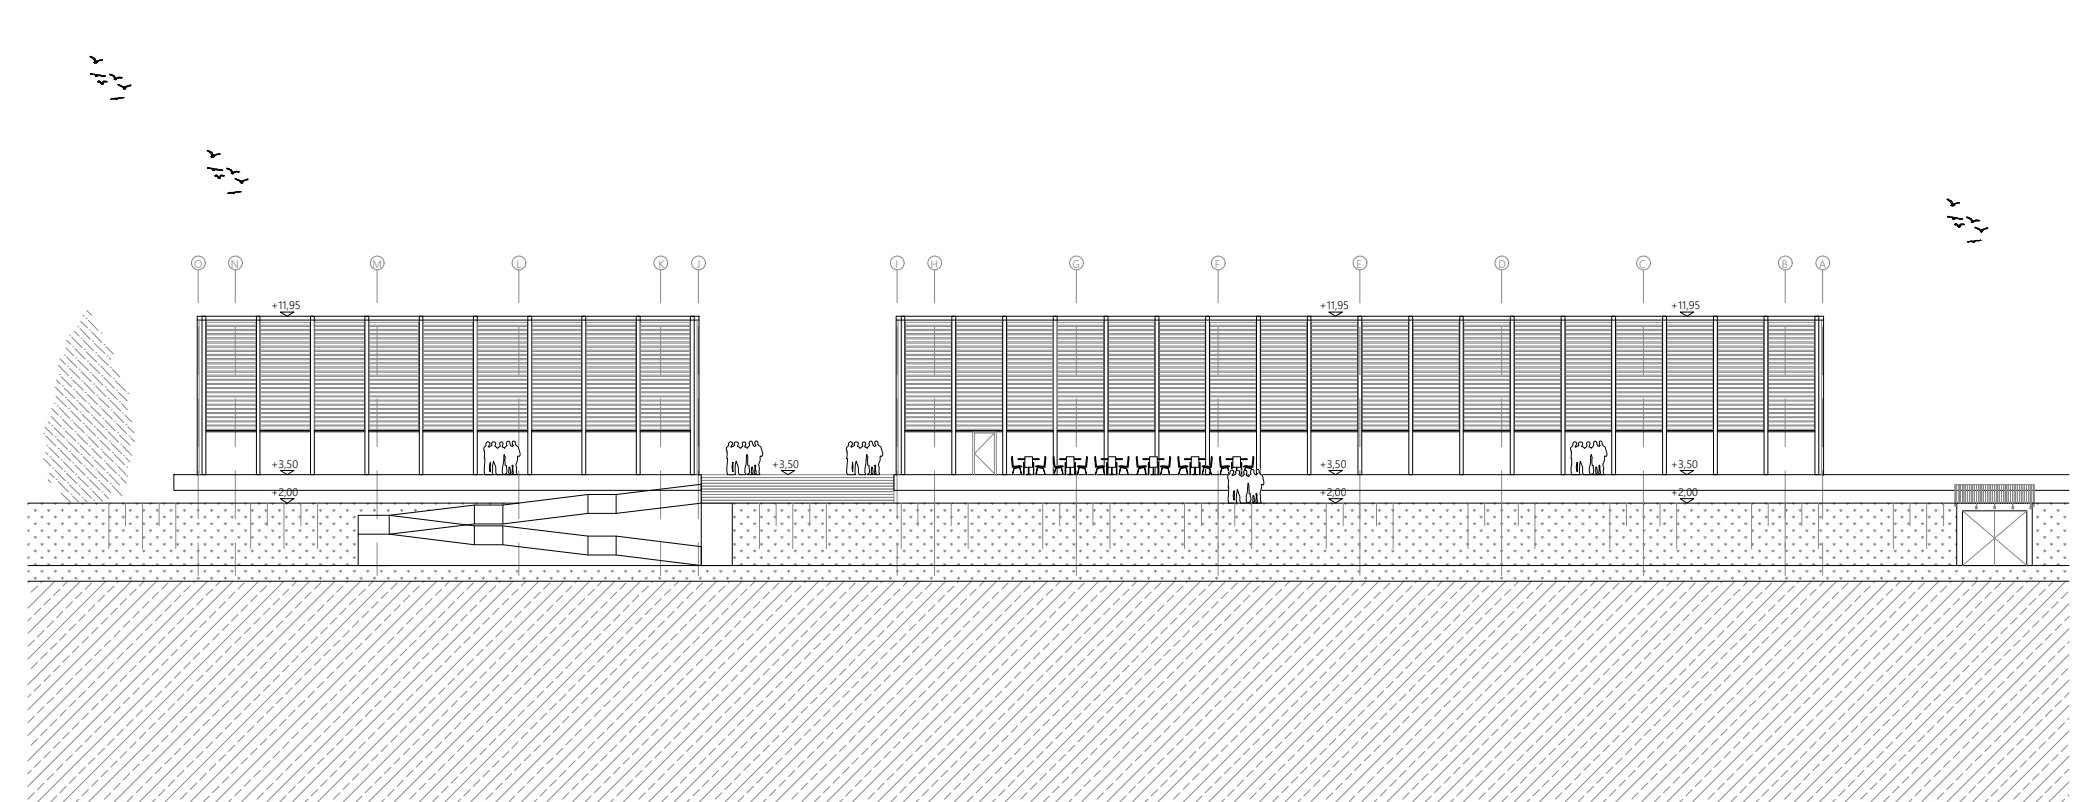

JZ PROČELJE

SZ PROČELJE

IME I PREZIME

NAZIV DIPLOMSKOG RADA

AKADEMSKA GODINA

MENTOR

KOMENTOR

KONZULTANT

DEJAMIN TAHIROVIĆ

GRADSKI BAZEN "MLADOST" KARLOVAC

2023./2024.

prof. NENO KEZIĆ, dipl.ing.arh.

izv.prof.dr.sc. IVO ANDRIĆ, mag.ing.aedif.

prof.dr.sc. IVICA BOKO

Predmetni obuhvat nalazi se na području grada Karlovca, unutar sportsko - rekreacijske zone Korana na jugoistočnom dijelu grada. Obuhvat je smješten u neposrednoj blizini istočne obale rijeke Korane te graniči s pješačko - biciklističkom trasom na zapadnoj strani. Obuhvat ima potencijala postati tranzicijska zona između urbanog područja grada, rijeke i ostatka sportsko - rekreacijske zone što mu daje posebnu mogućnost arhitektonskog stvaranja u djelomično neizgrađenom prostoru. Povezivanje s drugom riječnom obalom ostvaruje se pješačkim mostom koji započinje kod atletske staze na zapadnoj obali, a završava se na platou bazena na kojem se nalazi riječna kino pozornica koja ima potencijal postati nova žarišna točka sportsko rekreacijske zone.