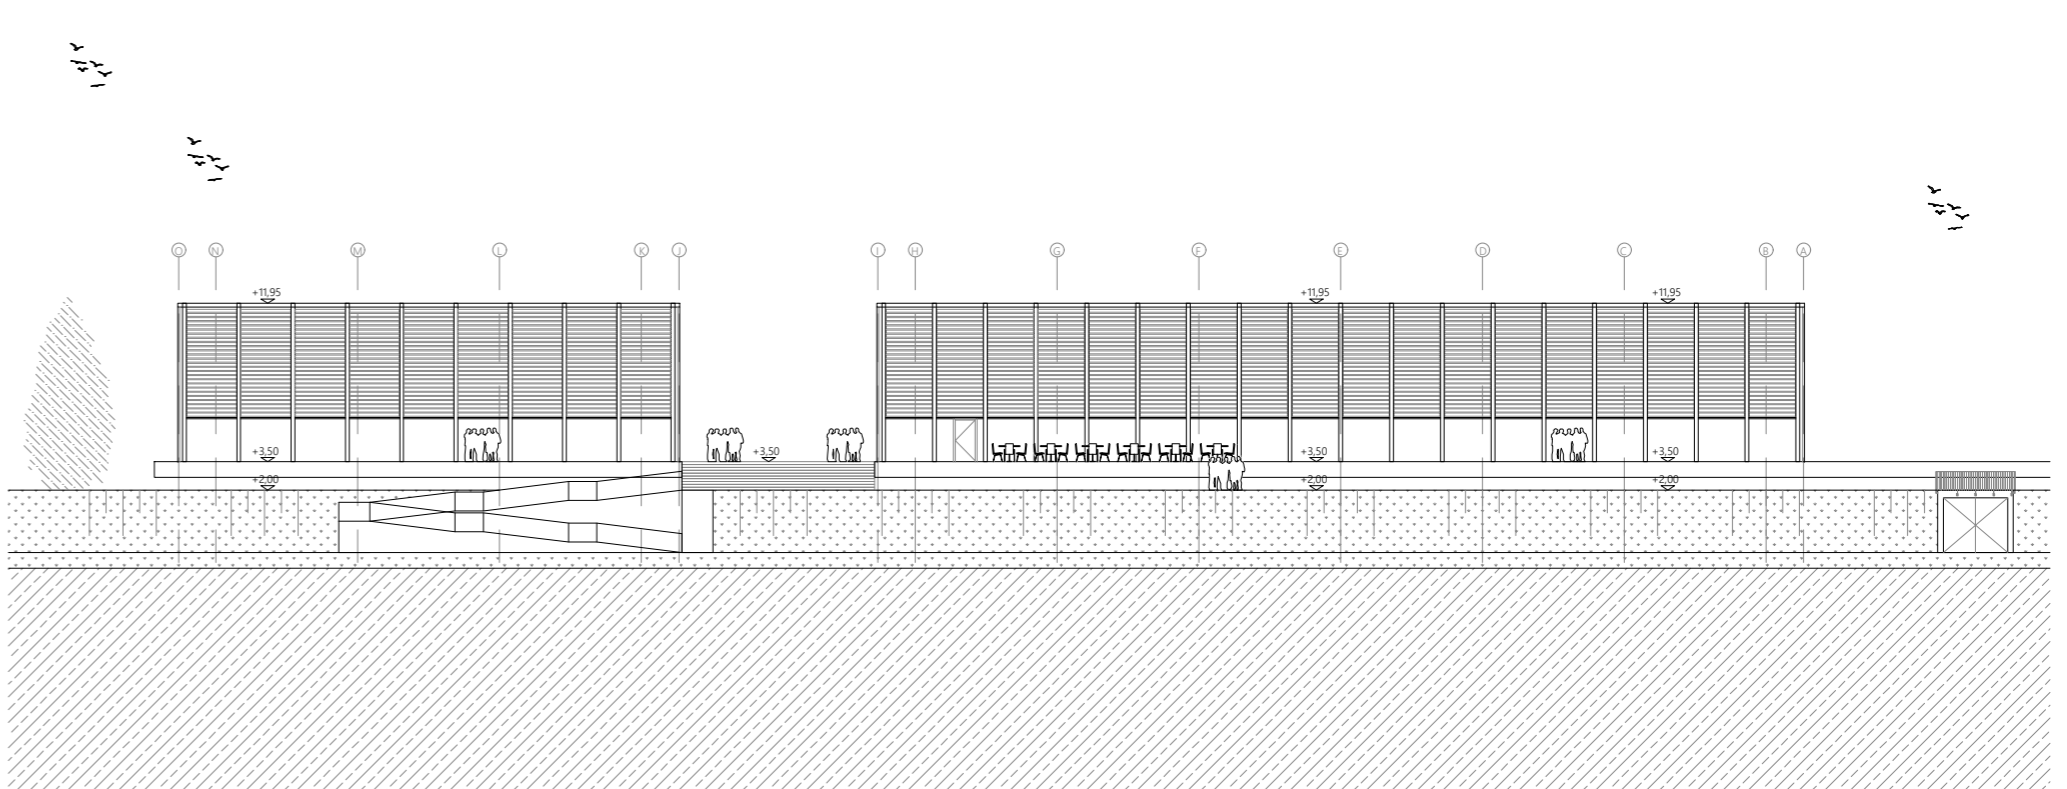

JZ PROČELJE

SZ PROČELJE

IME I PREZIME

NAZIV DIPLOMSKOG RADA

AKADEMSKA GODINA

MENTOR

KOMENTOR

KONZULTANT

DEJAMIN TAHIROVIĆ

GRADSKI BAZEN "MLADOST" KARLOVAC

2023./2024.

prof. NENO KEZIĆ, dipl.ing.arh.

izv.prof.dr.sc. IVO ANDRIĆ, mag.ing.aedif.

prof.dr.sc. IVICA BOKO

Predmetni obuhvat nalazi se na području grada Karlovca, unutar sportsko - rekreacijske zone Korana na jugoistočnom dijelu grada. Obuhvat je smješten u neposrednoj blizini istočne obale rijeke Korane te graniči s pješačko - biciklističkom trasom na zapadnoj strani. Obuhvat ima potencijala postati tranzicijska zona između urbanog područja grada, rijeke i ostatka sportsko - rekreacijske zone što mu daje posebnu mogućnost arhitektonskog stvaranja u djelomično neizgrađenom prostoru. Povezivanje s drugom riječnom obalom ostvaruje se pješačkim mostom koji započinje kod atletske staze na zapadnoj obali, a završava se na platou bazena na kojem se nalazi riječna kino pozornica koja ima potencijal postati nova žarišna točka sportsko rekreacijske zone.