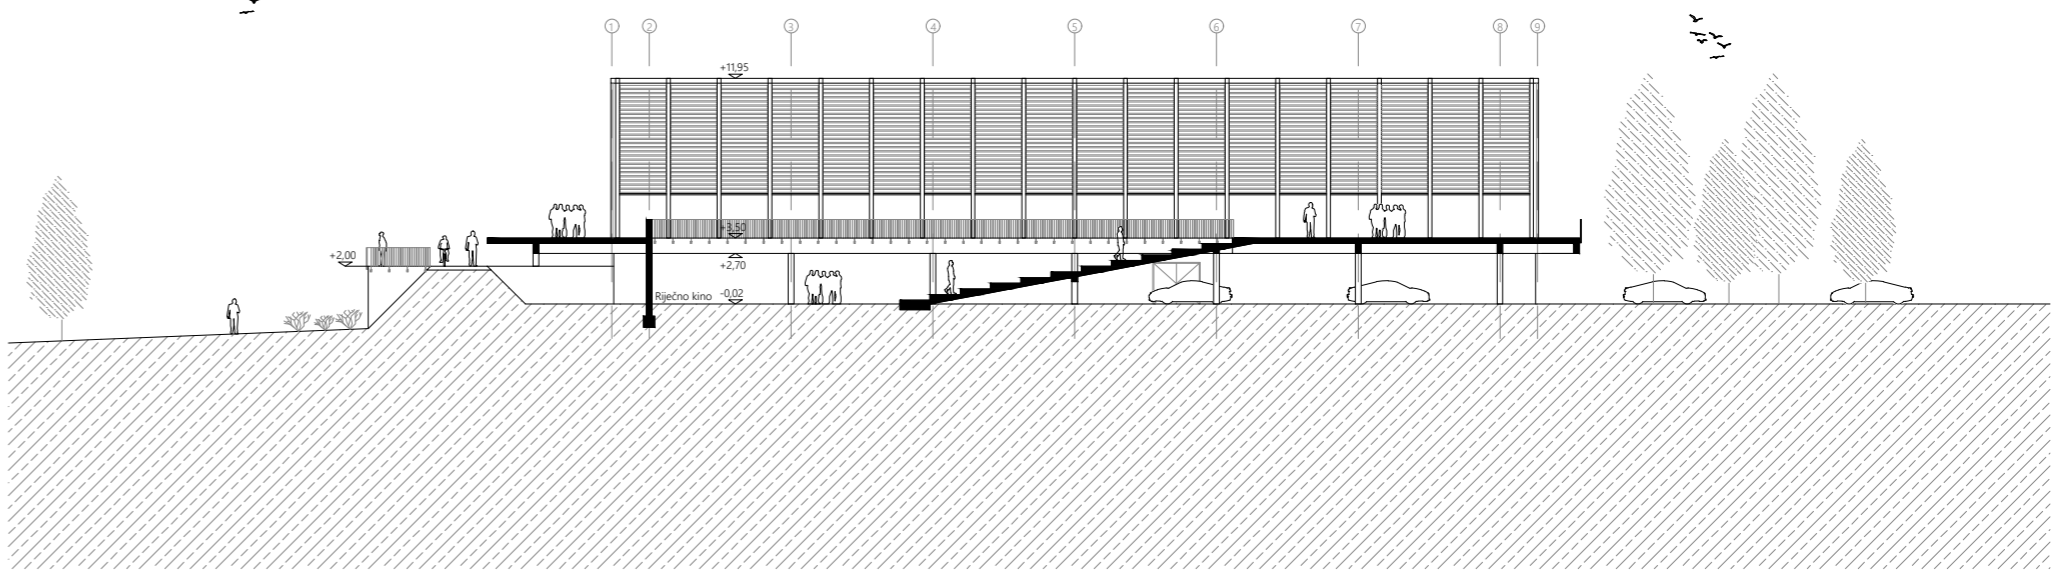

KONCEPTUALNI DIJAGRAMI

TLOCRT PRIZEMLJA

PRESJEK D-D

PRESJEK C-C

TLOCRT KATA

JZ PROČELJE

SZ PROČELJE

IME I PREZIME

NAZIV DIPLOMSKOG RADA

AKADEMSKA GODINA

MENTOR

KOMENTOR

KONZULTANT

DEJAMIN TAHIROVIĆ

GRADSKI BAZEN "MLADOST" KARLOVAC

2023./2024.

prof. NENO KEZIĆ, dipl.ing.arh.

izv.prof.dr.sc. IVO ANDRIĆ, mag.ing.aedif.

prof.dr.sc. IVICA BOKO

Predmetni obuhvat nalazi se na području grada Karlovca, unutar sportsko - rekreacijske zone Korana na jugoistočnom dijelu grada. Obuhvat je smješten u neposrednoj blizini istočne obale rijeke Korane te graniči s pješačko - biciklističkom trasom na zapadnoj strani. Obuhvat ima potencijala postati tranzicijska zona između urbanog područja grada, rijeke i ostatka sportsko - rekreacijske zone što mu daje posebnu mogućnost arhitektonskog stvaranja u djelomično neizgrađenom prostoru. Povezivanje s drugom riječnom obalom ostvaruje se pješačkim mostom koji započinje kod atletske staze na zapadnoj obali, a završava se na platou bazena na kojem se nalazi riječna kino pozornica koja ima potencijal postati nova žarišna točka sportsko rekreacijske zone.