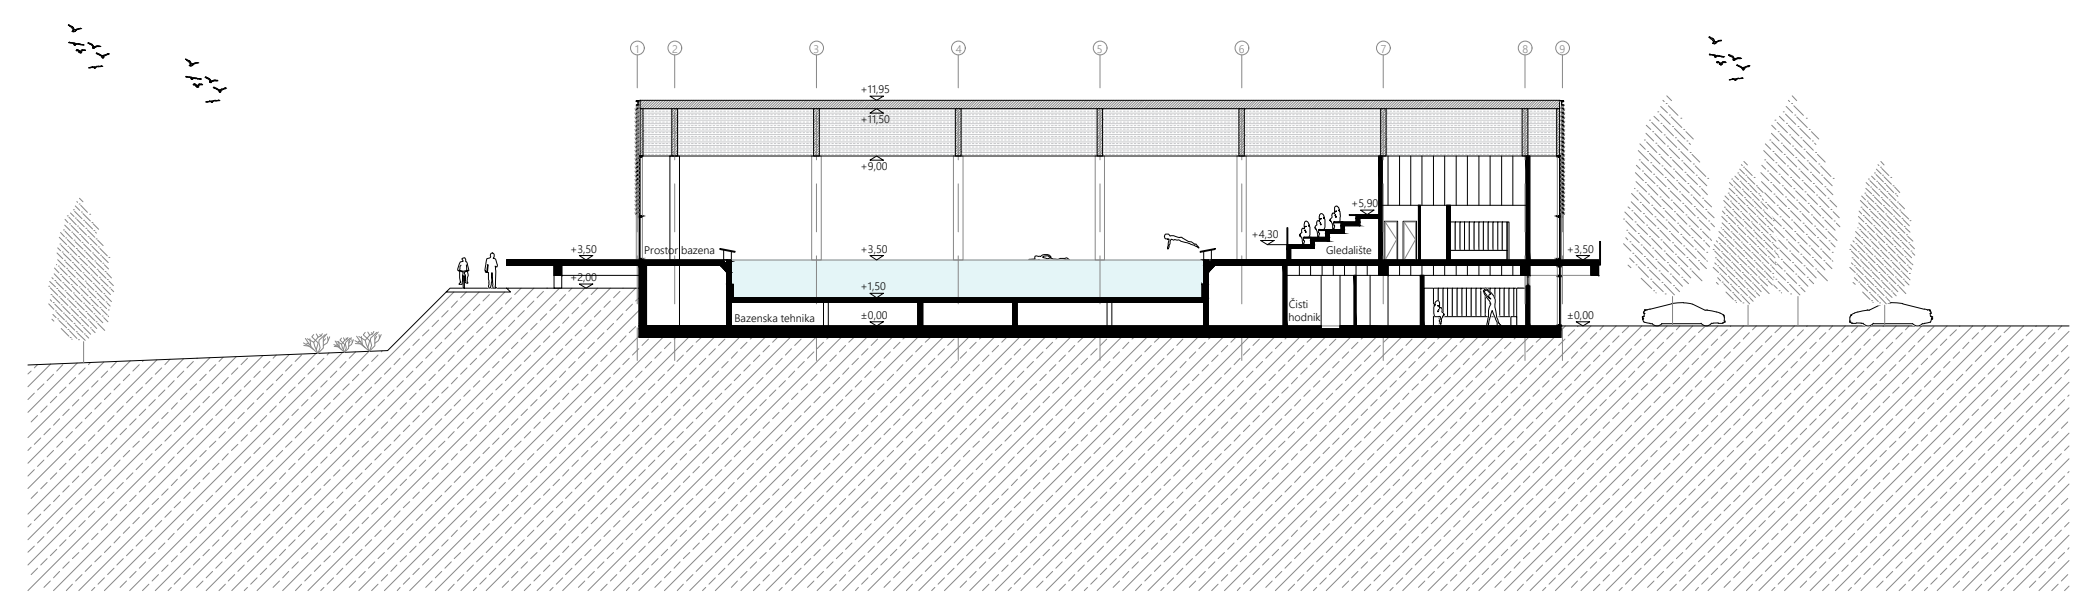

PRESJEK C-C