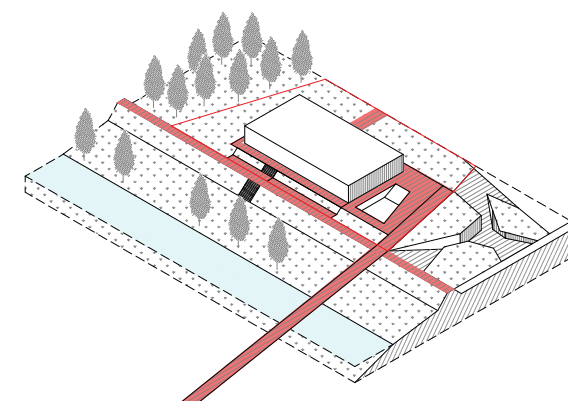

DIGITALNI AKADEMSKI ARHIVI I REPOZITORIJI

Postojeće stanje

Predmetni obuhvat

Potreban program

Povezivanje obje riječne obale

Razdvajanje na volumene

Formiranje riječnog kina / prolaz na kupalište

KONCEPTUALNI DIJAGRAMI

izv.prof.dr.sc. IVO ANDRIĆ, mag.ing.aedif.

prof.dr.sc. IVICA BOKO

Predmetni obuhvat nalazi se na području grada Karlovca, unutar sportsko - rekreacijske zone Korana na jugoistočnom dijelu grada. Obuhvat je smješten u neposrednoj blizini istočne obale rijeke Korane te graniči s pješačko - biciklističkom trasom na zapadnoj strani. Obuhvat ima potencijala postati tranzicijska zona između urbanog područja grada, rijeke i ostatka sportsko - rekreacijske zone što mu daje posebnu mogućnost arhitektonskog stvaranja u djelomično neizgrađenom prostoru. Povezivanje s drugom riječnom obalom ostvaruje se pješačkim mostom koji započinje kod atletske staze na zapadnoj obali, a završava se na platou bazena na kojem se nalazi riječna kino pozornica koja ima potencijal postati nova žarišna točka sportsko rekreacijske zone.