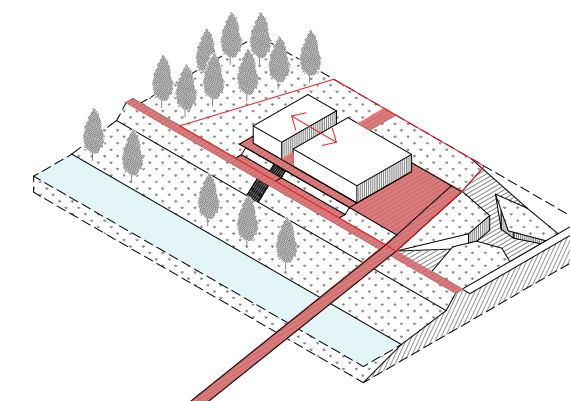

DIGITALNI AKADEMSKI ARHIVI I REPOZITORIJI

Postojeće stanje

Predmetni obuhvat

Potreban program

Povezivanje obje riječne obale

Razdvajanje na volumene

Formiranje riječnog kina / prolaz na kupalište

KONCEPTUALNI DIJAGRAMI

izv.prof.dr.sc. IVO ANDRIĆ, mag.ing.aedif.

prof.dr.sc. IVICA BOKO

Predmetni obuhvat nalazi se na području grada Karlovca, unutar sportsko - rekreacijske zone Korana na jugoistočnom dijelu grada. Obuhvat je smješten u neposrednoj blizini istočne obale rijeke Korane te graniči s pješačko - biciklističkom trasom na zapadnoj strani. Obuhvat ima potencijala postati tranzicijska zona između urbanog područja grada, rijeke i ostatka sportsko - rekreacijske zone što mu daje posebnu mogućnost arhitektonskog stvaranja u djelomično neizgrađenom prostoru. Povezivanje s drugom riječnom obalom ostvaruje se pješačkim mostom koji započinje kod atletske staze na zapadnoj obali, a završava se na platou bazena na kojem se nalazi riječna kino pozornica koja ima potencijal postati nova žarišna točka sportsko rekreacijske zone.