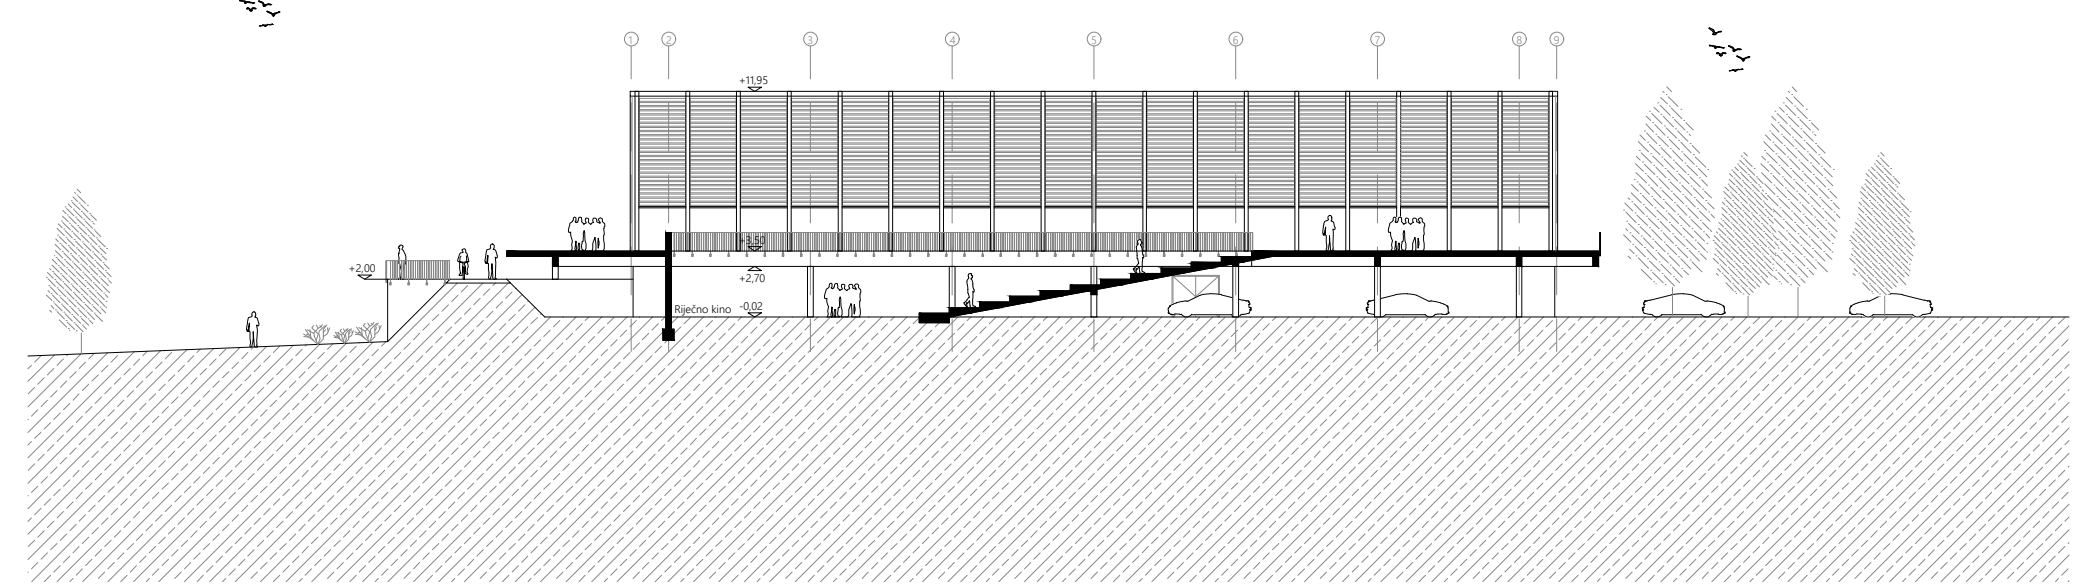

KONCEPTUALNI DIJAGRAMI

TLOCRT PRIZEMLJA

PRESJEK D-D

PRESJEK C-C

TLOCRT KATA

JZ PROČELJE

SZ PROČELJE

IME I PREZIME

NAZIV DIPLOMSKOG RADA

AKADEMSKA GODINA

MENTOR

KOMENTOR

KONZULTANT

DEJAMIN TAHIROVIĆ

GRADSKI BAZEN "MLADOST" KARLOVAC

2023./2024.

prof. NENO KEZIĆ, dipl.ing.arh.

izv.prof.dr.sc. IVO ANDRIĆ, mag.ing.aedif.

prof.dr.sc. IVICA BOKO

Predmetni obuhvat nalazi se na području grada Karlovca, unutar sportsko - rekreacijske zone Korana na jugoistočnom dijelu grada. Obuhvat je smješten u neposrednoj blizini istočne obale rijeke Korane te graniči s pješačko - biciklističkom trasom na zapadnoj strani. Obuhvat ima potencijala postati tranzicijska zona između urbanog područja grada, rijeke i ostatka sportsko - rekreacijske zone što mu daje posebnu mogućnost arhitektonskog stvaranja u djelomično neizgrađenom prostoru. Povezivanje s drugom riječnom obalom ostvaruje se pješačkim mostom koji započinje kod atletske staze na zapadnoj obali, a završava se na platou bazena na kojem se nalazi riječna kino pozornica koja ima potencijal postati nova žarišna točka sportsko rekreacijske zone.