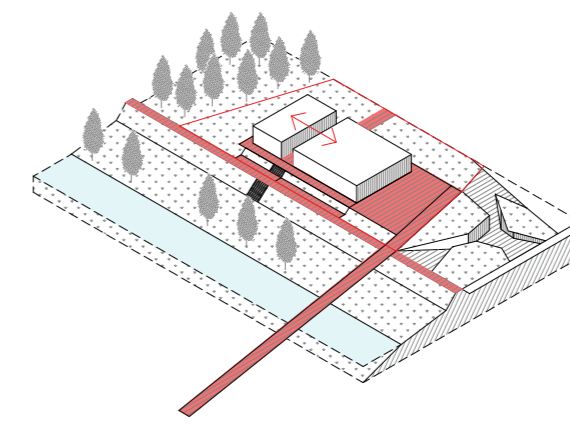

DIGITALNI AKADEMSKI ARHIVI I REPOZITORIJI

Postojeće stanje

Predmetni obuhvat

Potreban program

Povezivanje obje riječne obale

Razdvajanje na volumene

Formiranje riječnog kina / prolaz na kupalište

KONCEPTUALNI DIJAGRAMI

izv.prof.dr.sc. IVO ANDRIĆ, mag.ing.aedif.

prof.dr.sc. IVICA BOKO

Predmetni obuhvat nalazi se na području grada Karlovca, unutar sportsko - rekreacijske zone Korana na jugoistočnom dijelu grada. Obuhvat je smješten u neposrednoj blizini istočne obale rijeke Korane te graniči s pješačko - biciklističkom trasom na zapadnoj strani. Obuhvat ima potencijala postati tranzicijska zona između urbanog područja grada, rijeke i ostatka sportsko - rekreacijske zone što mu daje posebnu mogućnost arhitektonskog stvaranja u djelomično neizgrađenom prostoru. Povezivanje s drugom riječnom obalom ostvaruje se pješačkim mostom koji započinje kod atletske staze na zapadnoj obali, a završava se na platou bazena na kojem se nalazi riječna kino pozornica koja ima potencijal postati nova žarišna točka sportsko rekreacijske zone.