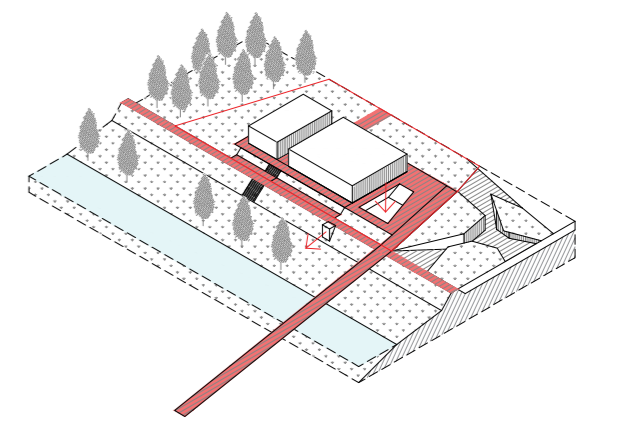

DIGITALNI AKADEMSKI ARHIVI I REPOZITORIJI

Postojeće stanje

Predmetni obuhvat

Potreban program

Povezivanje obje riječne obale

Razdvajanje na volumene

Formiranje riječnog kina / prolaz na kupalište

KONCEPTUALNI DIJAGRAMI

izv.prof.dr.sc. IVO ANDRIĆ, mag.ing.aedif.

prof.dr.sc. IVICA BOKO

Predmetni obuhvat nalazi se na području grada Karlovca, unutar sportsko - rekreacijske zone Korana na jugoistočnom dijelu grada. Obuhvat je smješten u neposrednoj blizini istočne obale rijeke Korane te graniči s pješačko - biciklističkom trasom na zapadnoj strani. Obuhvat ima potencijala postati tranzicijska zona između urbanog područja grada, rijeke i ostatka sportsko - rekreacijske zone što mu daje posebnu mogućnost arhitektonskog stvaranja u djelomično neizgrađenom prostoru. Povezivanje s drugom riječnom obalom ostvaruje se pješačkim mostom koji započinje kod atletske staze na zapadnoj obali, a završava se na platou bazena na kojem se nalazi riječna kino pozornica koja ima potencijal postati nova žarišna točka sportsko rekreacijske zone.