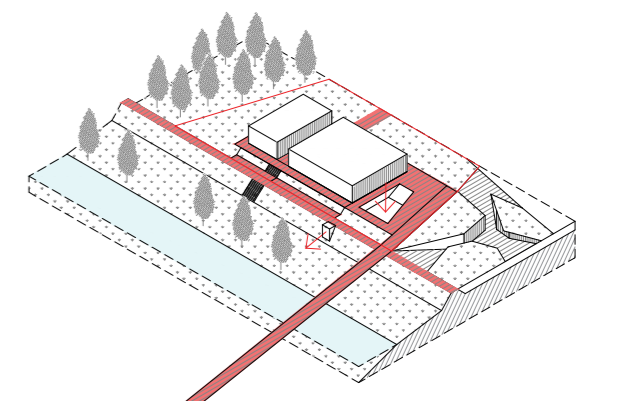

DIGITALNI AKADEMSKI ARHIVI I REPOZITORIJI

Postojeće stanje

Predmetni obuhvat

Potreban program

Povezivanje obje riječne obale

Razdvajanje na volumene

Formiranje riječnog kina / prolaz na kupalište

KONCEPTUALNI DIJAGRAMI

izv.prof.dr.sc. IVO ANDRIĆ, mag.ing.aedif.

prof.dr.sc. IVICA BOKO

Predmetni obuhvat nalazi se na području grada Karlovca, unutar sportsko - rekreacijske zone Korana na jugoistočnom dijelu grada. Obuhvat je smješten u neposrednoj blizini istočne obale rijeke Korane te graniči s pješačko - biciklističkom trasom na zapadnoj strani. Obuhvat ima potencijala postati tranzicijska zona između urbanog područja grada, rijeke i ostatka sportsko - rekreacijske zone što mu daje posebnu mogućnost arhitektonskog stvaranja u djelomično neizgrađenom prostoru. Povezivanje s drugom riječnom obalom ostvaruje se pješačkim mostom koji započinje kod atletske staze na zapadnoj obali, a završava se na platou bazena na kojem se nalazi riječna kino pozornica koja ima potencijal postati nova žarišna točka sportsko rekreacijske zone.