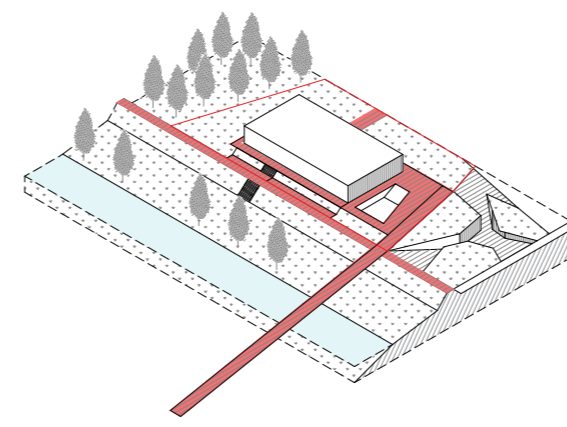

DIGITALNI AKADEMSKI ARHIVI I REPOZITORIJI

Postojeće stanje

Predmetni obuhvat

Potreban program

Povezivanje obje riječne obale

Razdvajanje na volumene

Formiranje riječnog kina / prolaz na kupalište

KONCEPTUALNI DIJAGRAMI

izv.prof.dr.sc. IVO ANDRIĆ, mag.ing.aedif.

prof.dr.sc. IVICA BOKO

Predmetni obuhvat nalazi se na području grada Karlovca, unutar sportsko - rekreacijske zone Korana na jugoistočnom dijelu grada. Obuhvat je smješten u neposrednoj blizini istočne obale rijeke Korane te graniči s pješačko - biciklističkom trasom na zapadnoj strani. Obuhvat ima potencijala postati tranzicijska zona između urbanog područja grada, rijeke i ostatka sportsko - rekreacijske zone što mu daje posebnu mogućnost arhitektonskog stvaranja u djelomično neizgrađenom prostoru. Povezivanje s drugom riječnom obalom ostvaruje se pješačkim mostom koji započinje kod atletske staze na zapadnoj obali, a završava se na platou bazena na kojem se nalazi riječna kino pozornica koja ima potencijal postati nova žarišna točka sportsko rekreacijske zone.