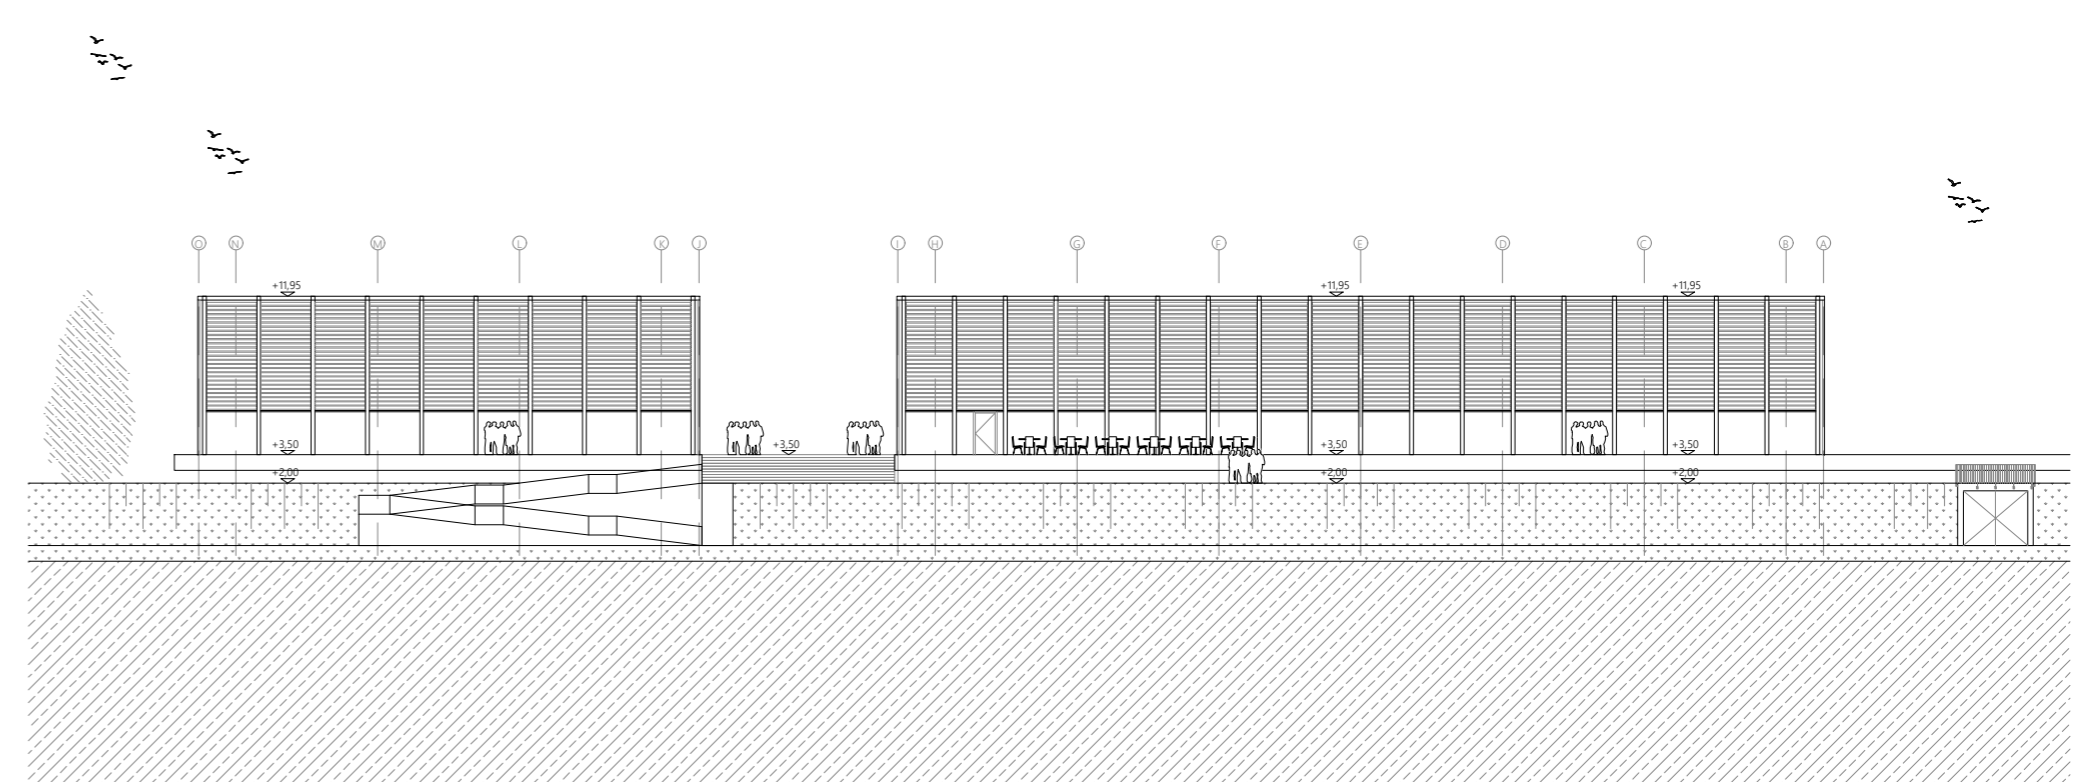

JZ PROČELJE

SZ PROČELJE

IME I PREZIME

NAZIV DIPLOMSKOG RADA

AKADEMSKA GODINA

MENTOR

KOMENTOR

KONZULTANT

DEJAMIN TAHIROVIĆ

GRADSKI BAZEN "MLADOST" KARLOVAC

2023./2024.

prof. NENO KEZIĆ, dipl.ing.arh.

izv.prof.dr.sc. IVO ANDRIĆ, mag.ing.aedif.

prof.dr.sc. IVICA BOKO

Predmetni obuhvat nalazi se na području grada Karlovca, unutar sportsko - rekreacijske zone Korana na jugoistočnom dijelu grada. Obuhvat je smješten u neposrednoj blizini istočne obale rijeke Korane te graniči s pješačko - biciklističkom trasom na zapadnoj strani. Obuhvat ima potencijala postati tranzicijska zona između urbanog područja grada, rijeke i ostatka sportsko - rekreacijske zone što mu daje posebnu mogućnost arhitektonskog stvaranja u djelomično neizgrađenom prostoru. Povezivanje s drugom riječnom obalom ostvaruje se pješačkim mostom koji započinje kod atletske staze na zapadnoj obali, a završava se na platou bazena na kojem se nalazi riječna kino pozornica koja ima potencijal postati nova žarišna točka sportsko rekreacijske zone.