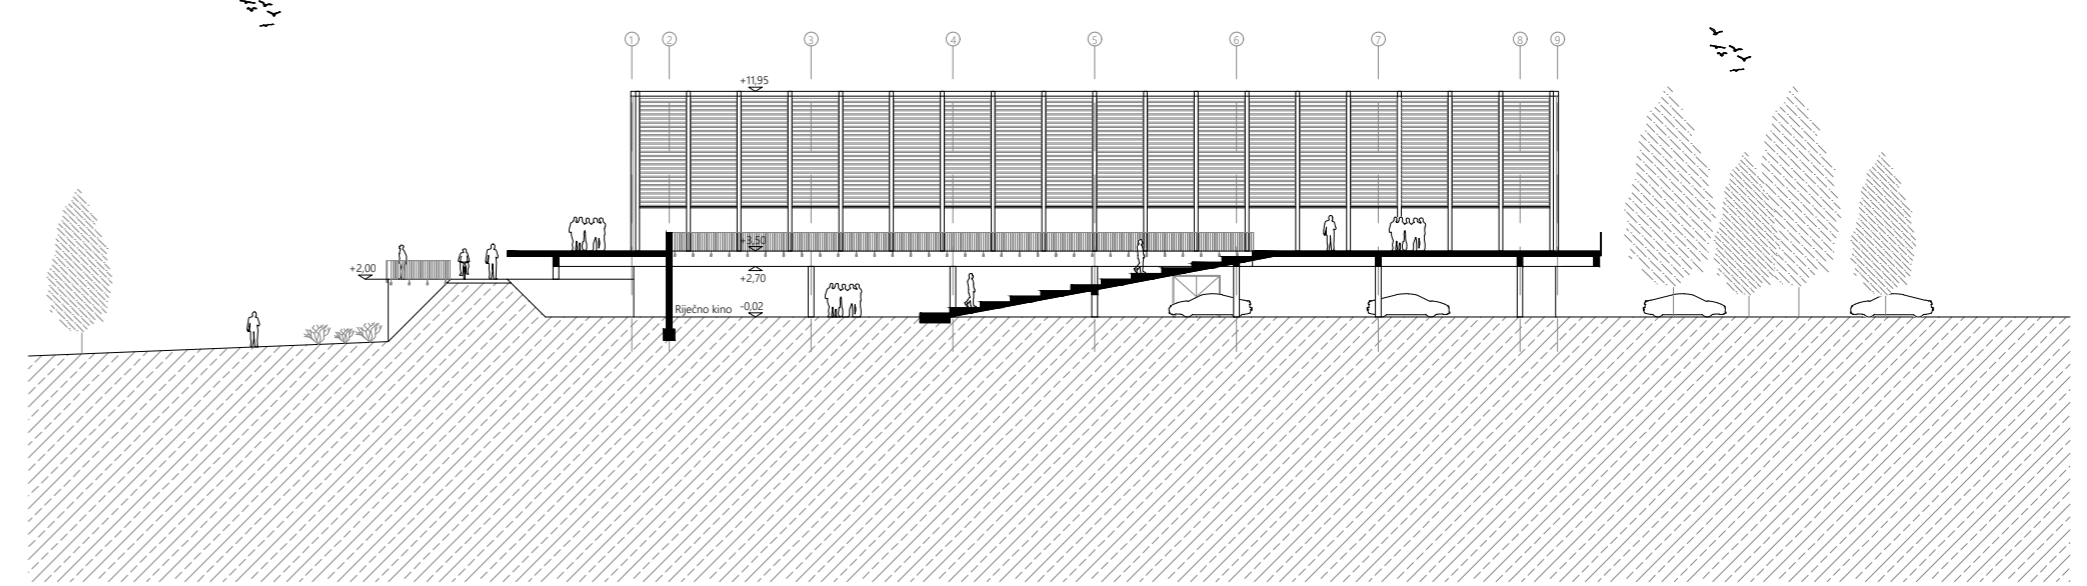

KONCEPTUALNI DIJAGRAMI

TLOCRT PRIZEMLJA

PRESJEK D-D

PRESJEK C-C

TLOCRT KATA

JZ PROČELJE

SZ PROČELJE

IME I PREZIME

NAZIV DIPLOMSKOG RADA

AKADEMSKA GODINA

MENTOR

KOMENTOR

KONZULTANT

DEJAMIN TAHIROVIĆ

GRADSKI BAZEN "MLADOST" KARLOVAC

2023./2024.

prof. NENO KEZIĆ, dipl.ing.arh.

izv.prof.dr.sc. IVO ANDRIĆ, mag.ing.aedif.

prof.dr.sc. IVICA BOKO

Predmetni obuhvat nalazi se na području grada Karlovca, unutar sportsko - rekreacijske zone Korana na jugoistočnom dijelu grada. Obuhvat je smješten u neposrednoj blizini istočne obale rijeke Korane te graniči s pješačko - biciklističkom trasom na zapadnoj strani. Obuhvat ima potencijala postati tranzicijska zona između urbanog područja grada, rijeke i ostatka sportsko - rekreacijske zone što mu daje posebnu mogućnost arhitektonskog stvaranja u djelomično neizgrađenom prostoru. Povezivanje s drugom riječnom obalom ostvaruje se pješačkim mostom koji započinje kod atletske staze na zapadnoj obali, a završava se na platou bazena na kojem se nalazi riječna kino pozornica koja ima potencijal postati nova žarišna točka sportsko rekreacijske zone.