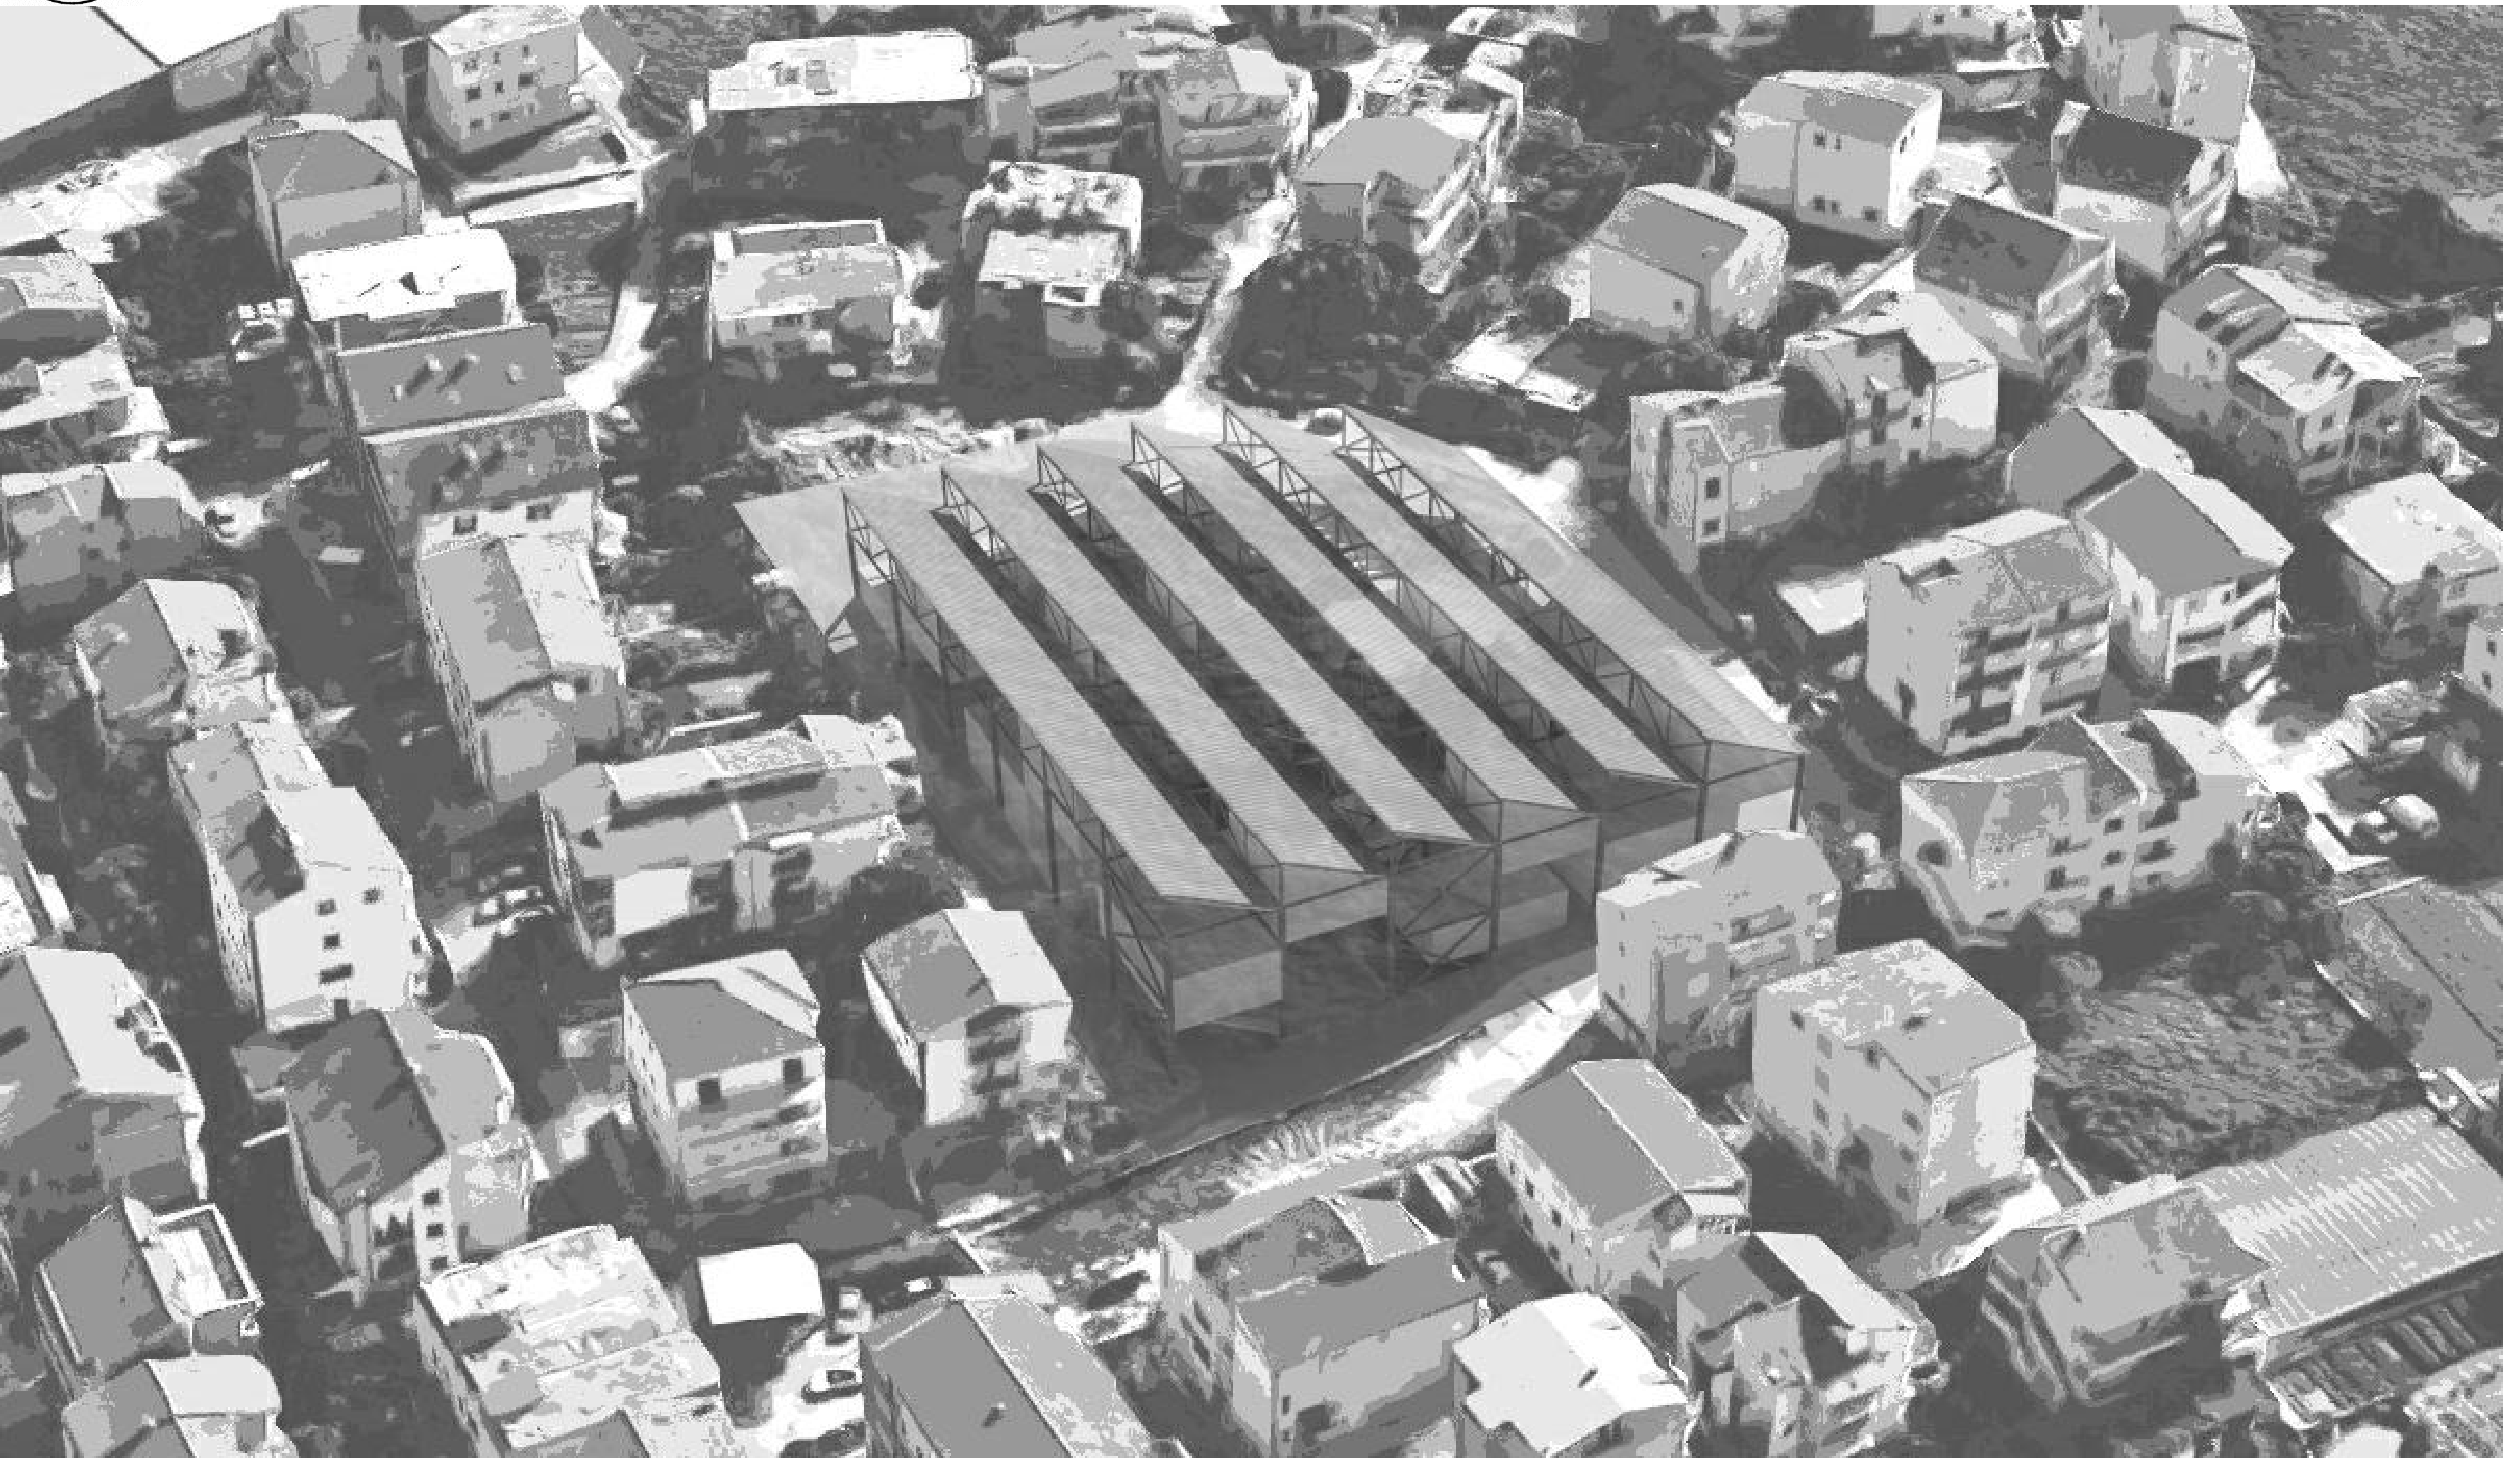

IME I PREZIME
NASLOV DIPLOMSKOG RADA
AKADEMSKA GODINA
MENTOR
KOMENTOR
KONZULTANT

MISLAV MALBAŠA
DRUŠTVENI CENTAR MEJAŠI
2015 / 2016
prof. NENO KEZIĆ
prof.dr.sc. ANČI LEBURIĆ
prof.dr.sc. BORIS TROGRLIĆ

Konstantan priljev ruralnog stanovništva u grad, koji se intenzivno odvija posljednjih nekoliko decenija, učinio je gradski kotar Mejaše najmnogoljudnijim područjem splitske suburbije. Međutim, takav silovit demografski skok nije popraćen adekvatnim reakcijama urbanih planera, što je rezultiralo nepreglednim prostorom ispunjenim uglavnom privatnim višekatnicama.

Cilj projekta jest, kroz javne, edukativne i rekreativne sadržaje, ostvariti snažniji socijalni integritet lokalnog stanovništva.