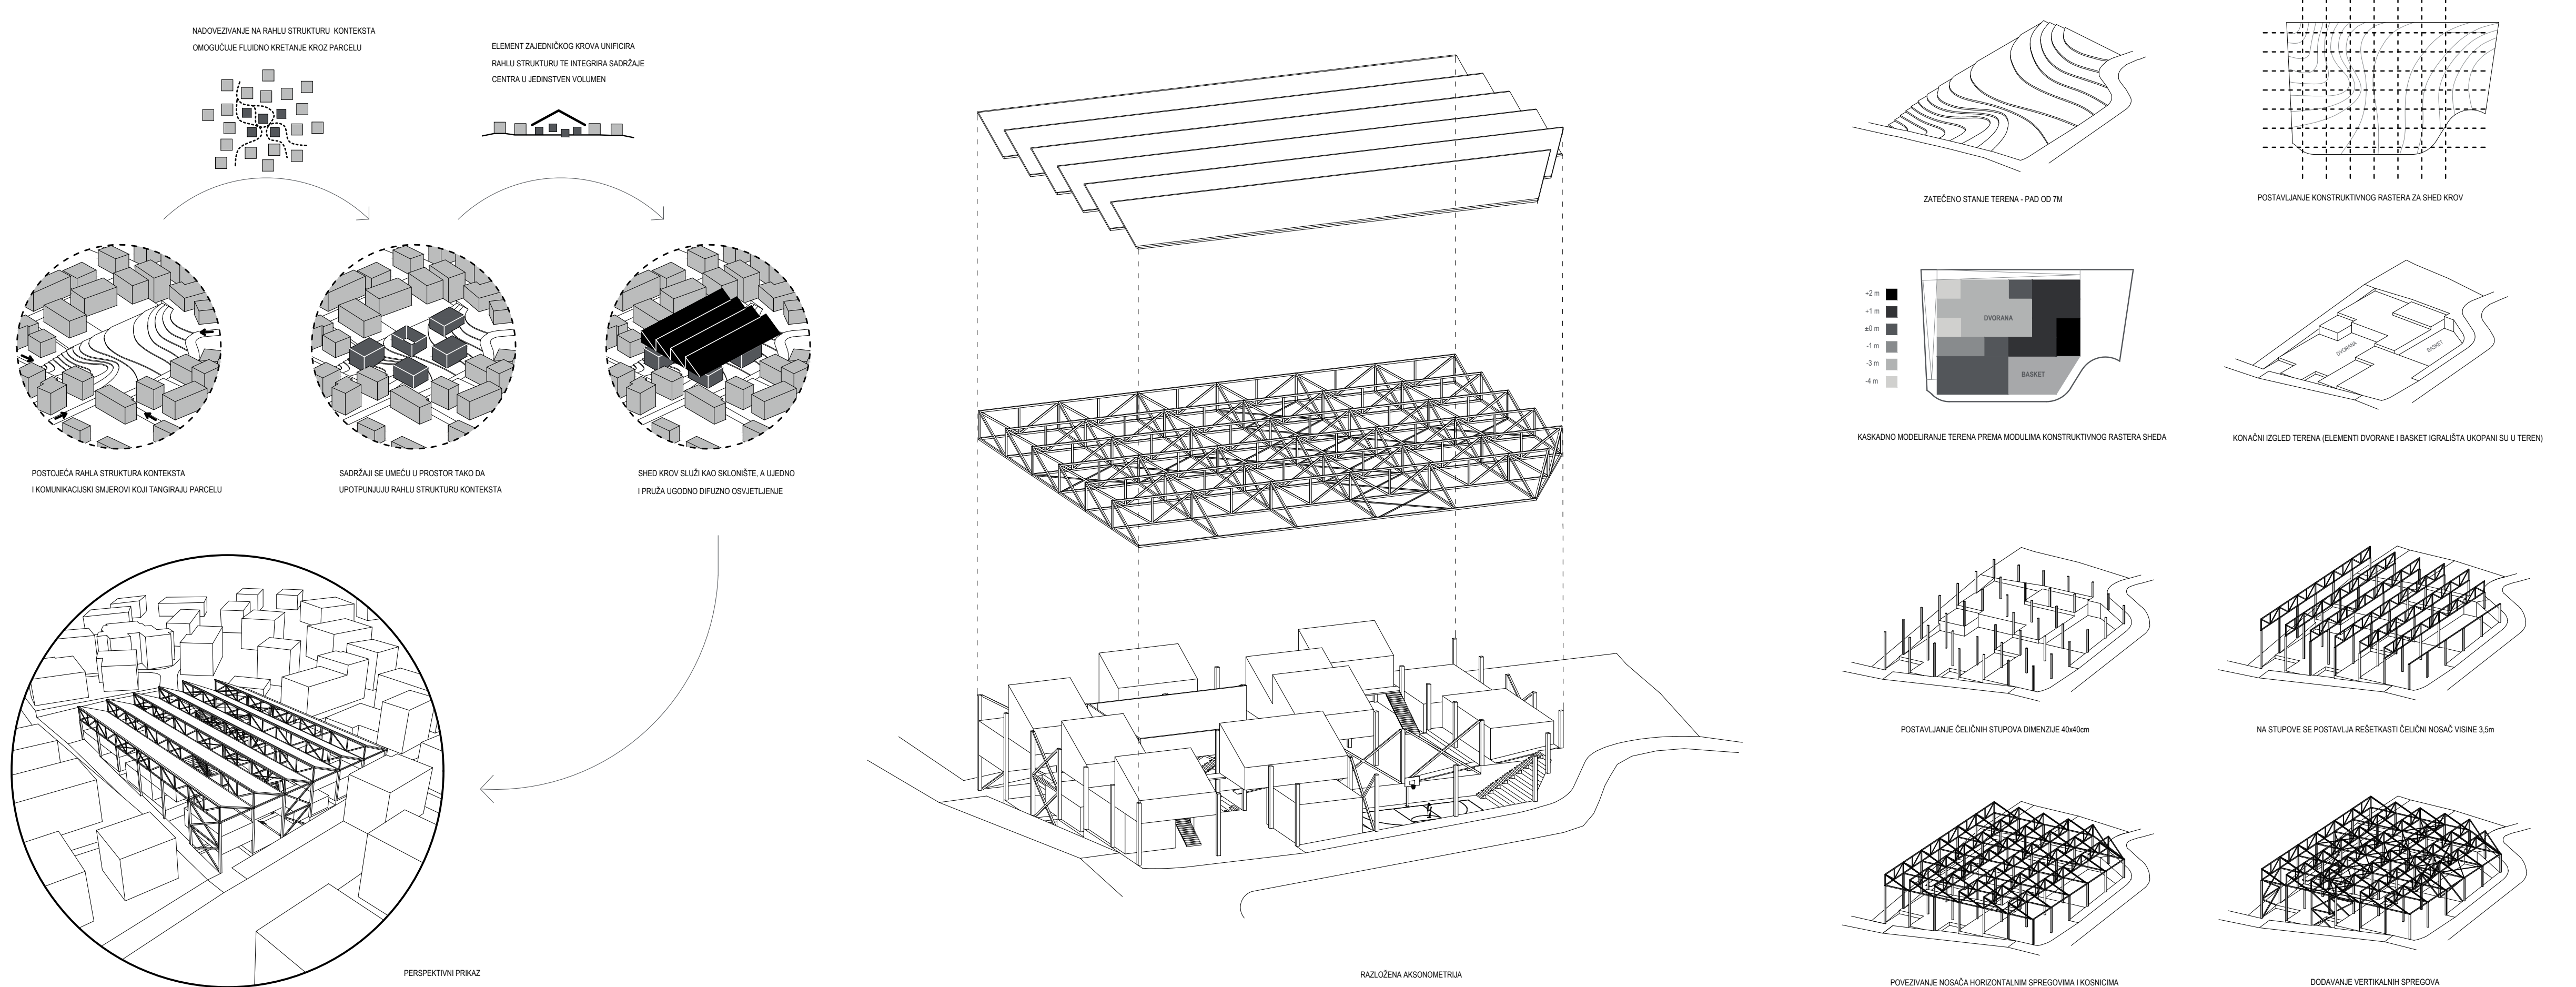

IME I PREZIME
NASLOV DIPLOMSKOG RADA
AKADEMSKA GODINA
MENTOR
KOMENTOR
KONZULTANT

MISLAV MALBAŠA
DRUŠTVENI CENTAR MEJAŠI
2015 / 2016
prof. NENO KEZIĆ
prof.dr.sc. ANČI LEBURIĆ
prof.dr.sc. BORIS TROGRLIĆ

Konstantan priljev ruralnog stanovništva u grad, koji se intenzivno odvija posljednjih nekoliko decenija, učinio je gradski kotar Mejaše najmnogoljudnijim područjem splitske suburbije. Međutim, takav silovit demografski skok nije popraćen adekvatnim reakcijama urbanih planera, što je rezultiralo nepreglednim prostorom ispunjenim uglavnom privatnim višekatnicama.

Cilj projekta jest, kroz javne, edukativne i rekreativne sadržaje, ostvariti snažniji socijalni integritet lokalnog stanovništva.