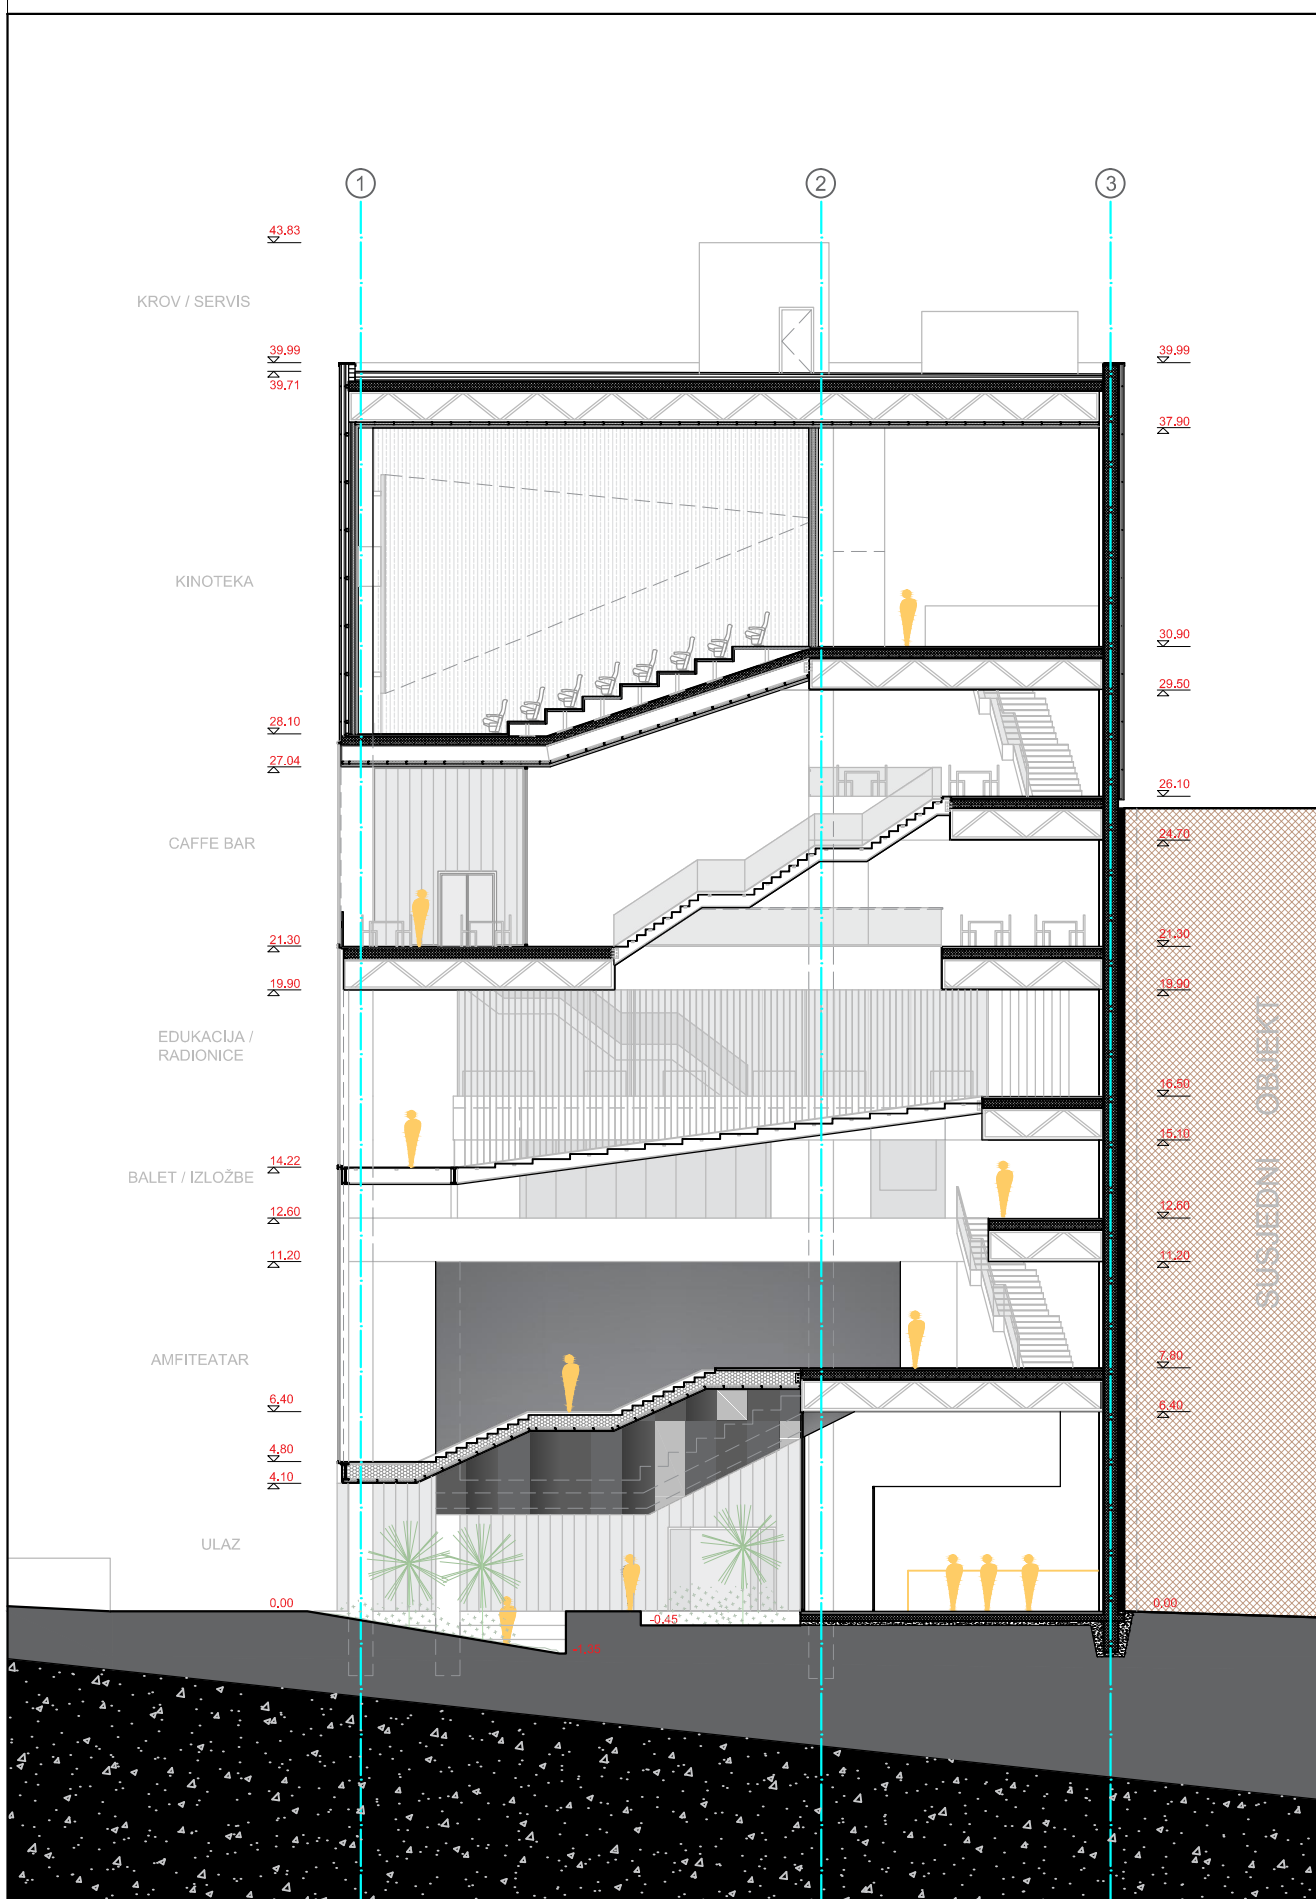

IME I PREZIME
NASLOV DIPLOMSKOG RADA
AKADEMSKA GODINA
MENTOR
KOMENTOR
KONZULTANT

IVANA PAMUKOVIĆ
KULTUROTEKA / ŠIBENIK
2015 / 2016
doc. SAŠA BEGOVIĆ, dipl.ing.arh.
doc.dr.sc. ANA ŠVERKO
doc.dr.sc. NIKOLINA ŽIVALJIĆ

Lokacija se nalazi u samom središtu Šibenika, na međi starog i novog grada. Kino Tesla prva je zgrada u Dalmaciji koja je namjenski projektirana kao kino, a iako je ostavila veliki trag u memorijskoj mapi građana već skoro 30 godina biva prazna, razrušena i napuštena. Kako su građani izrazili potrebu za kulturnim i javnim sadržajima tijekom čitave godine, ova uglovnica nameće se kao idealna lokacija koja bi generirala takve sadržaje.